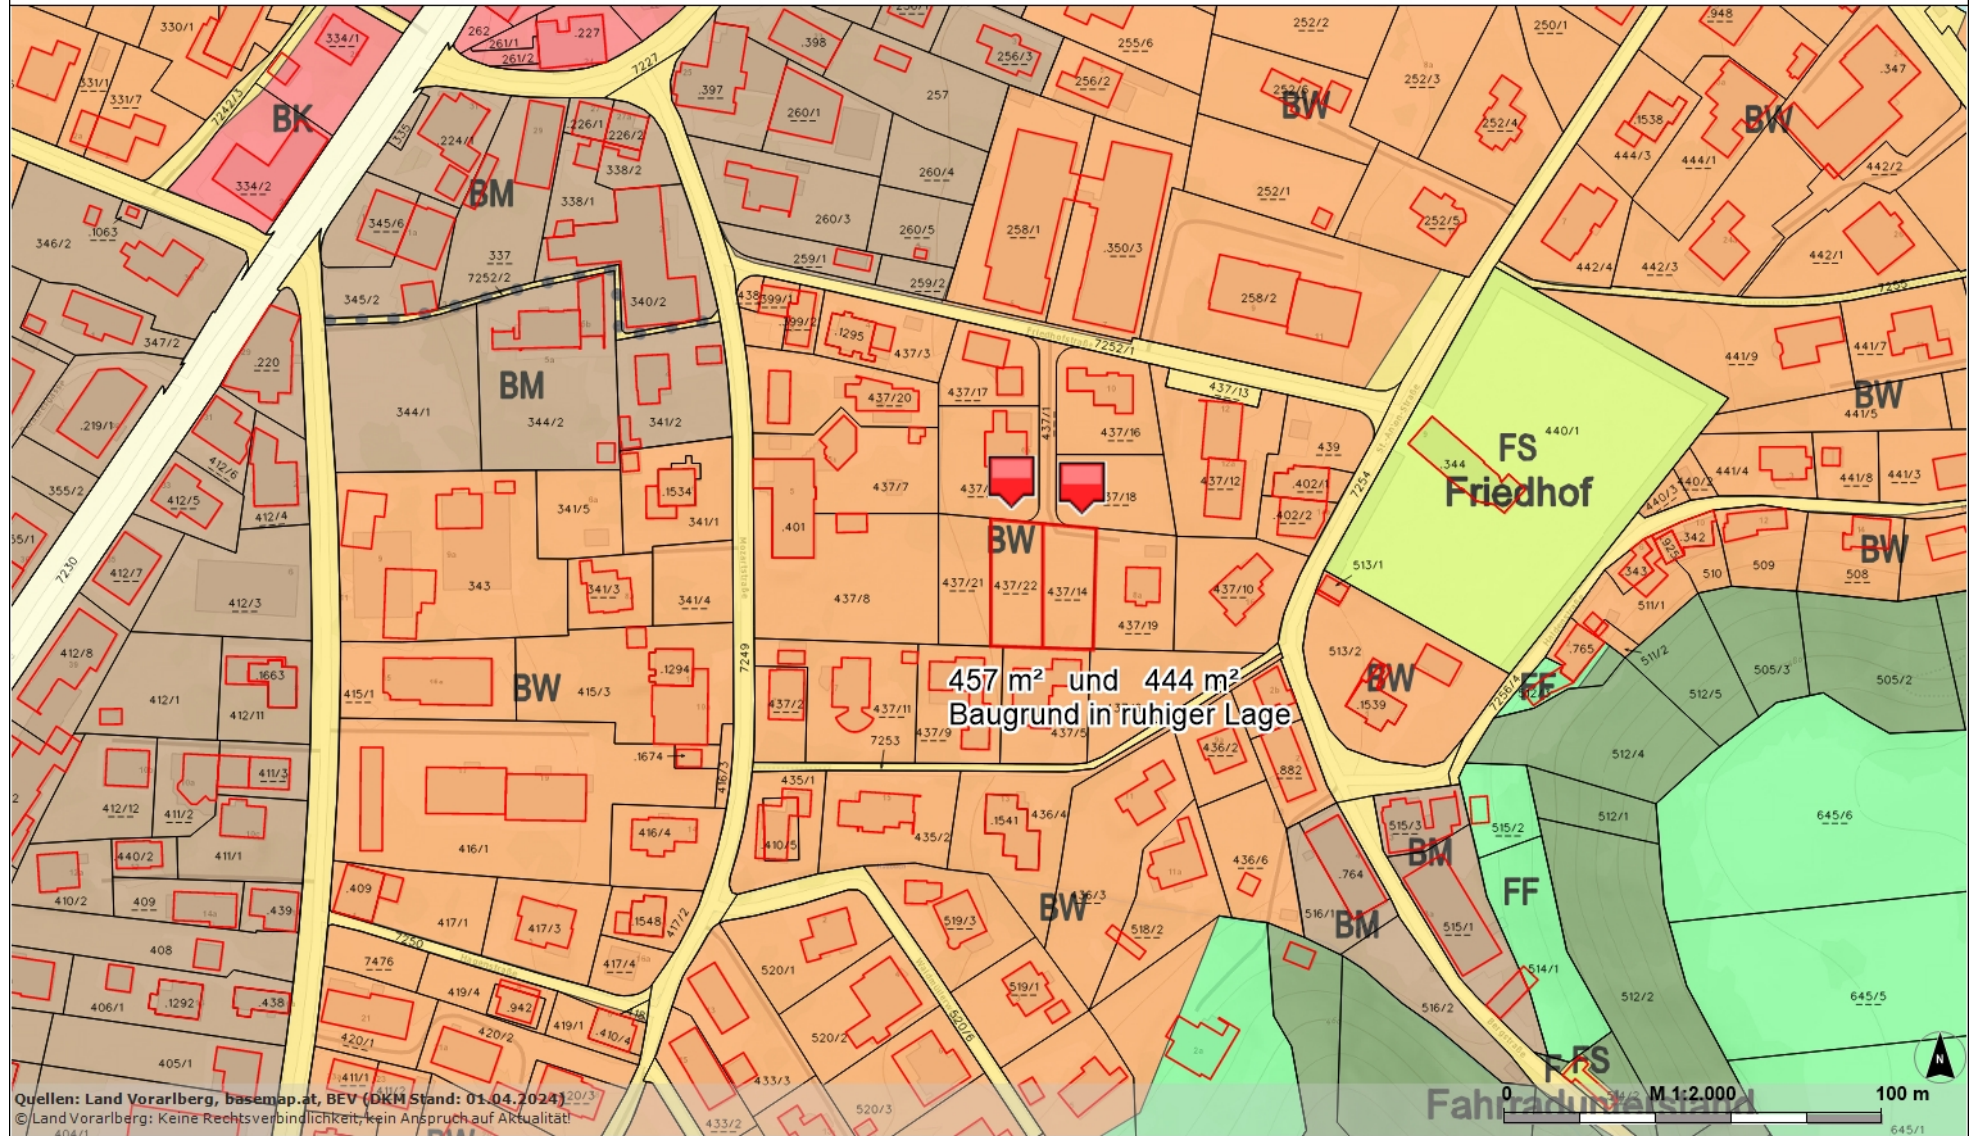

rechts: -49056; hoch: 246906

rechts: -48540; hoch: 246906

rechts: -49056; hoch: 246608

rechts: -48540; hoch: 246608

Karte erstellt am: 22.10.2024

<https://atlas.vorarlberg.at>

MGI / Austria GK West (31254)