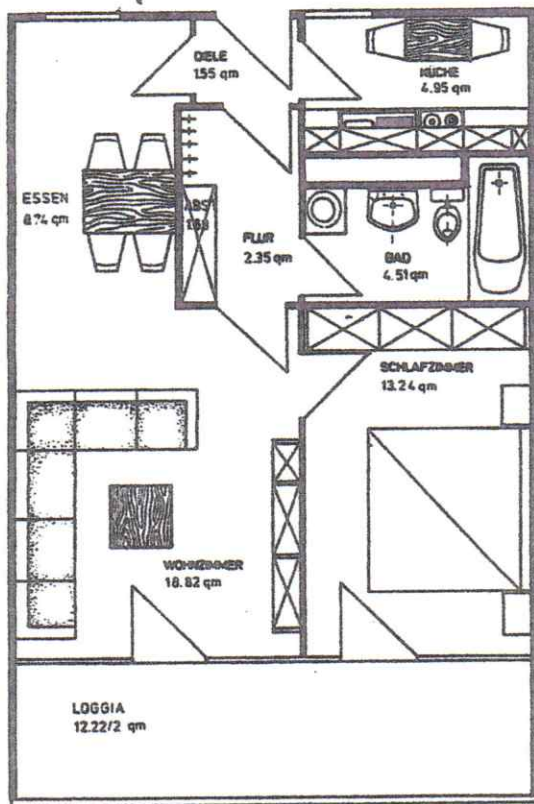

Karl-Wilhelm, Karlsruhes Wohn-Residenz, Haid- und Neustraße 16

„Durlach“ Wohnungstyp C

2 Zimmer 61,96 qm

1:100