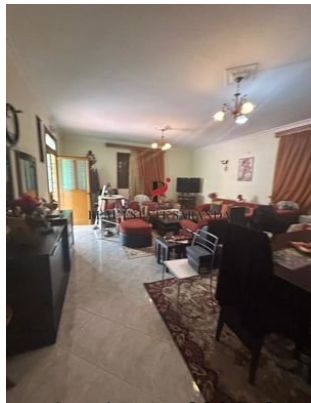

WhatsApp Image 2024-04-16 at 17.45.50.jpeg