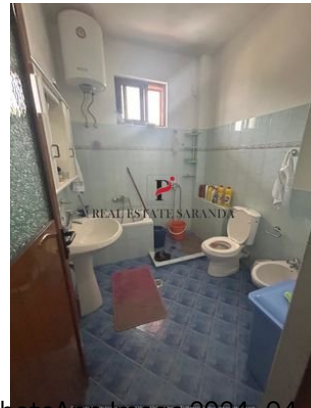

WhatsApp Image 2024-04-16 at 17.45.51 (11).jpeg