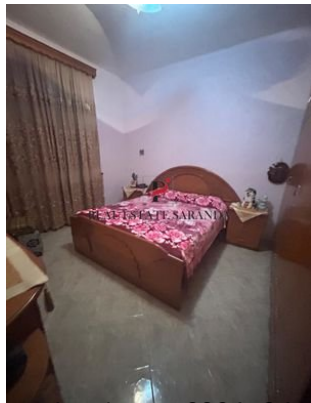

WhatsApp Image 2024-04-16 at 17.46.18 (14).jpeg