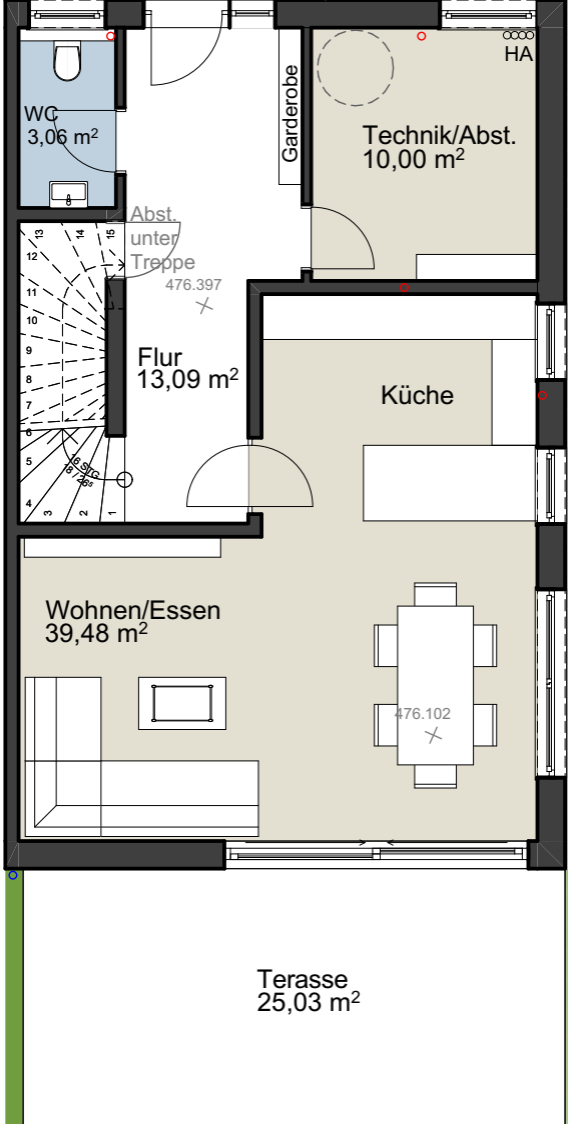

abstrahiert

WC

3,06 m²

Garderobe

Technik/Abst.
10,00 m²

Abst.
unter
Treppe

476.397

Flur
13,09 m²

Küche

Wohnen/Essen
39,48 m²

476.102

Terasse
25,03 m²