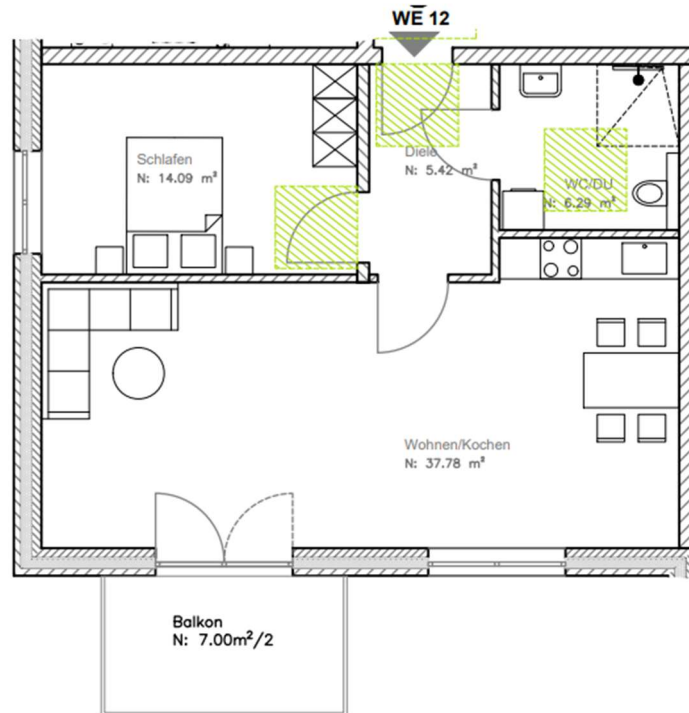

## Wohnung 12

### Lage im Gebäude

#### 1. Obergeschoss

#### 2 Zimmer

Diele	ca.	5,42 m <sup>2</sup>
WC/DU	ca.	6,29 m <sup>2</sup>
Wohnen/Kochen	ca.	37,78 m <sup>2</sup>
Schlafen	ca.	14,09 m <sup>2</sup>
Balkon*(7,00/2)	ca.	3,50 m <sup>2</sup>
<b>Summe Wohnung 12</b>	<b>ca.</b>	<b>67,08 m<sup>2</sup></b>