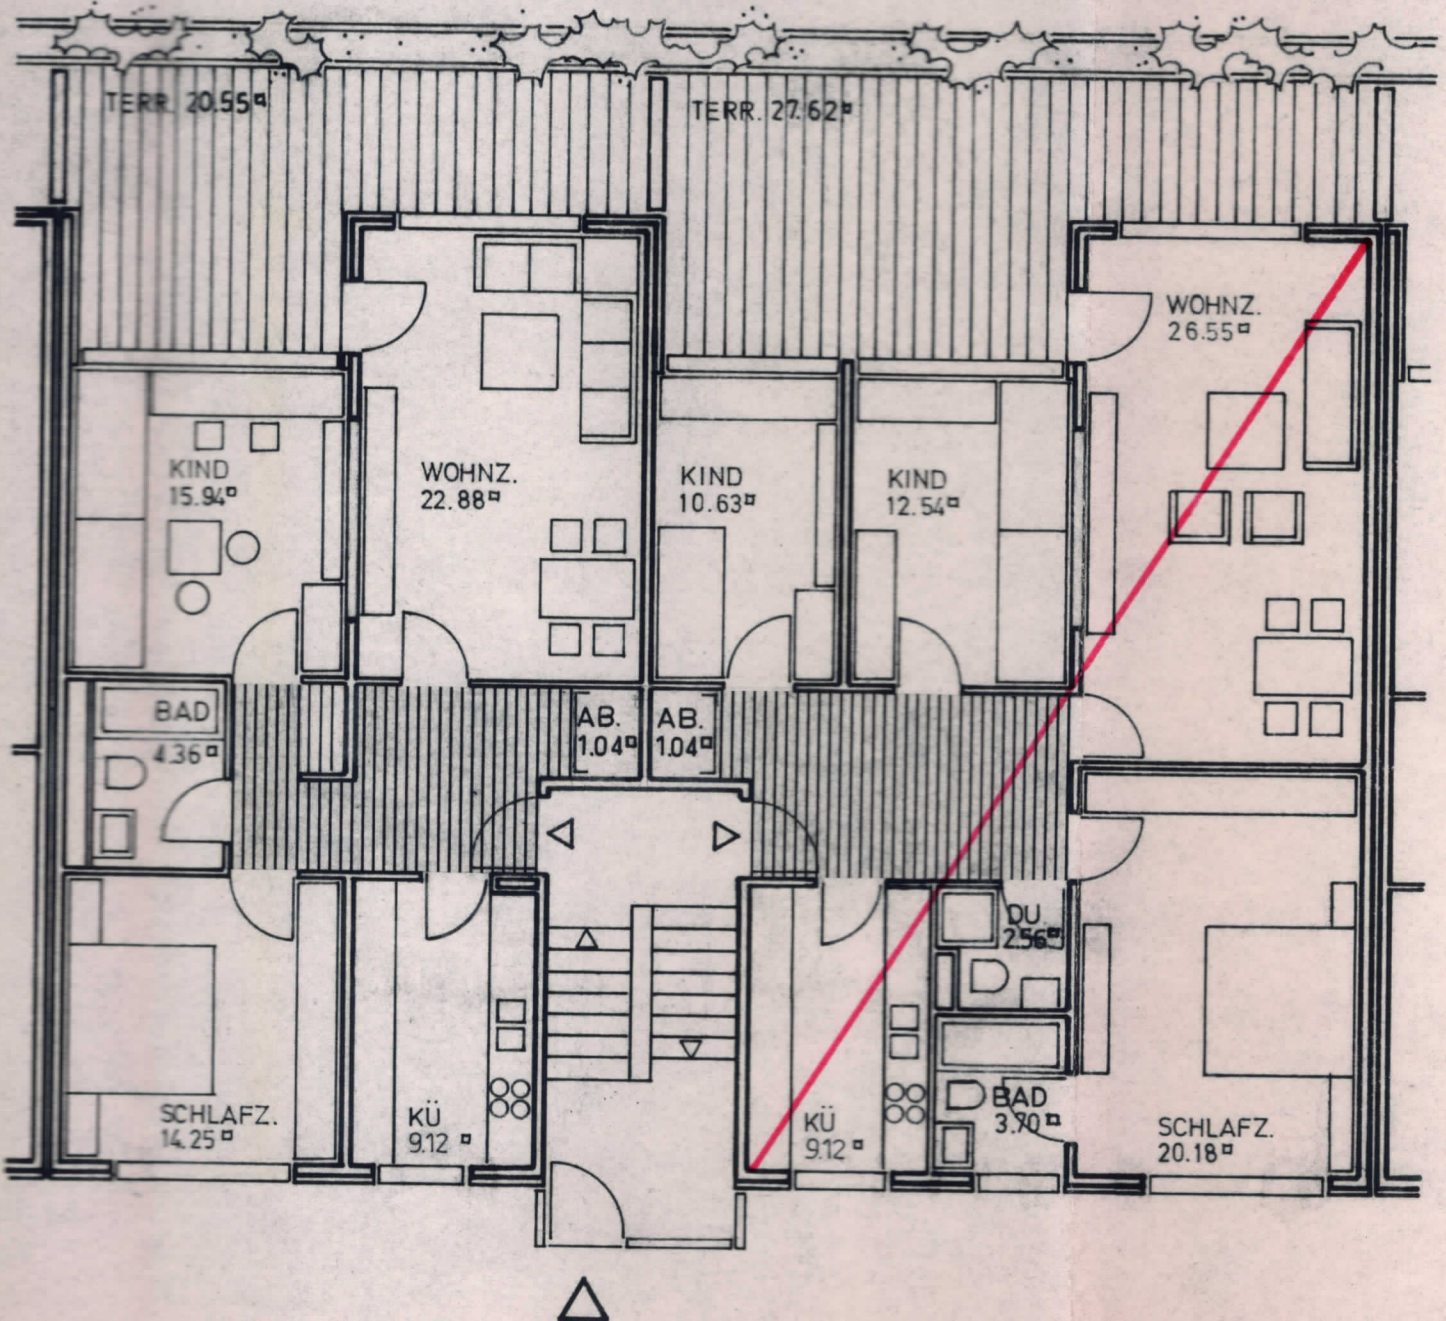

TERRASSEN - WOHNPARK
TERRASSENHAUS TYP A

DUISBURG - GROSSENBAUM

Vert

1. OBERGESCHOSS

3 ZIMMERWOHNUNG LINKS
WOHNFLÄCHE 84,52 m²

4 ZIMMERWOHNUNG RECHTS
WOHNFLÄCHE 106,72 m²

Bau
Rudolf

Ä.