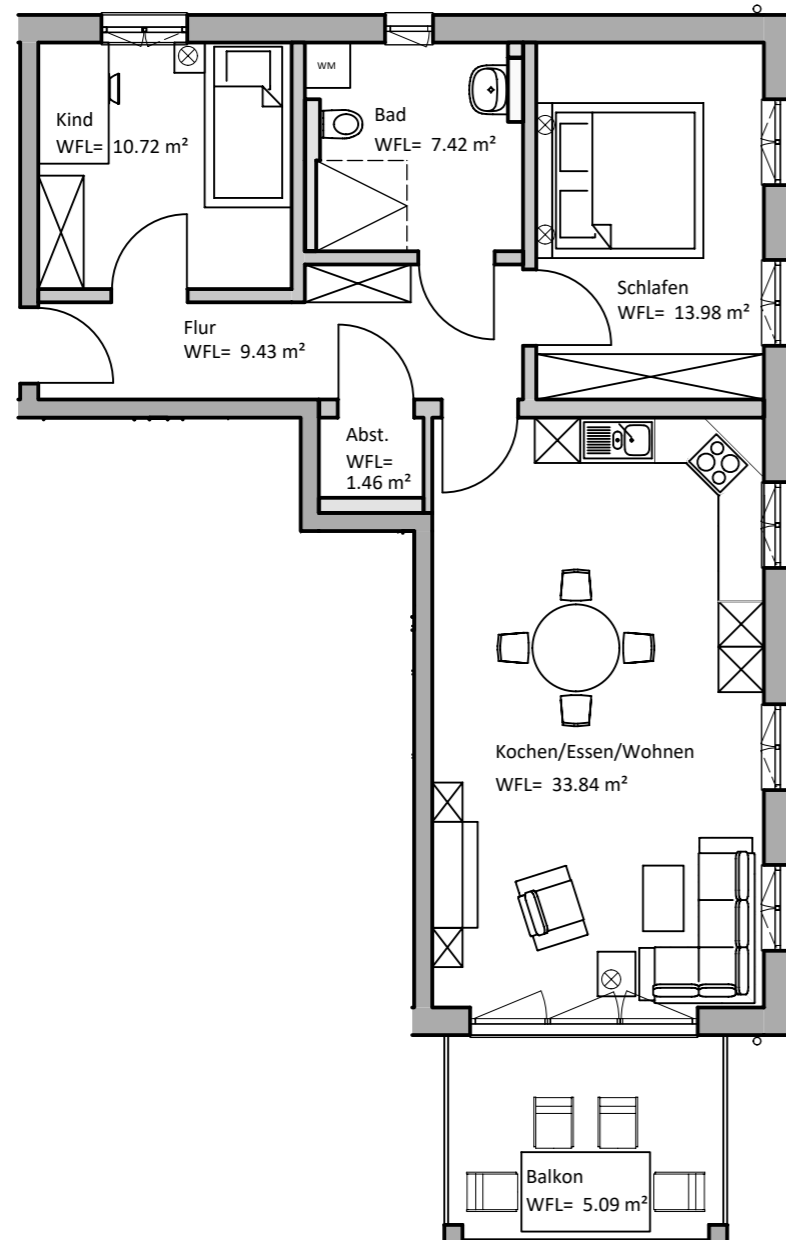

Zuhause in Velden

ENTWURF WOHNUNG 04
3 ZIMMER

Bezeichnung	Funktion	Grundfläche [m²]	Wohnfläche [m²]
Wohnung 4			
	Abstelle	1,54	1,46
	Bad	7,59	7,42
	Balkon	10,17	5,09
	Flur	9,68	9,43
	Kind	10,92	10,72
	Kochen / Essen / Wohnen	34,20	33,84
	Schlafen	14,21	13,98
Summe Wohnung 4		88,31	81,94