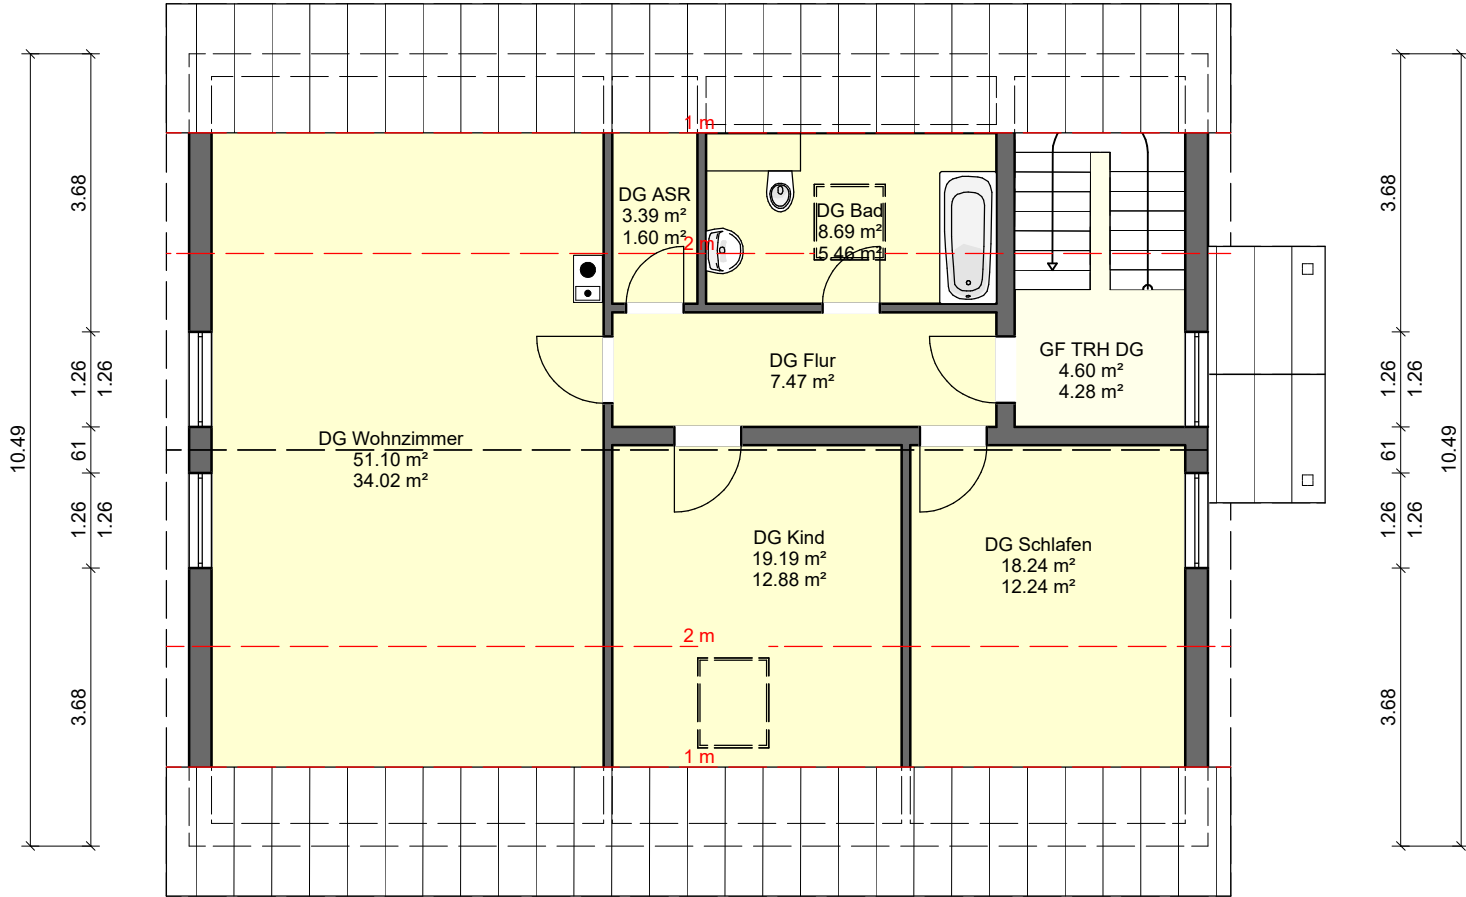

13.49

Entwurf Manfred Steiner
Rohr - Fl.Nr. 1015
Anbau eines Wintergarten
2016-10-26

13.49