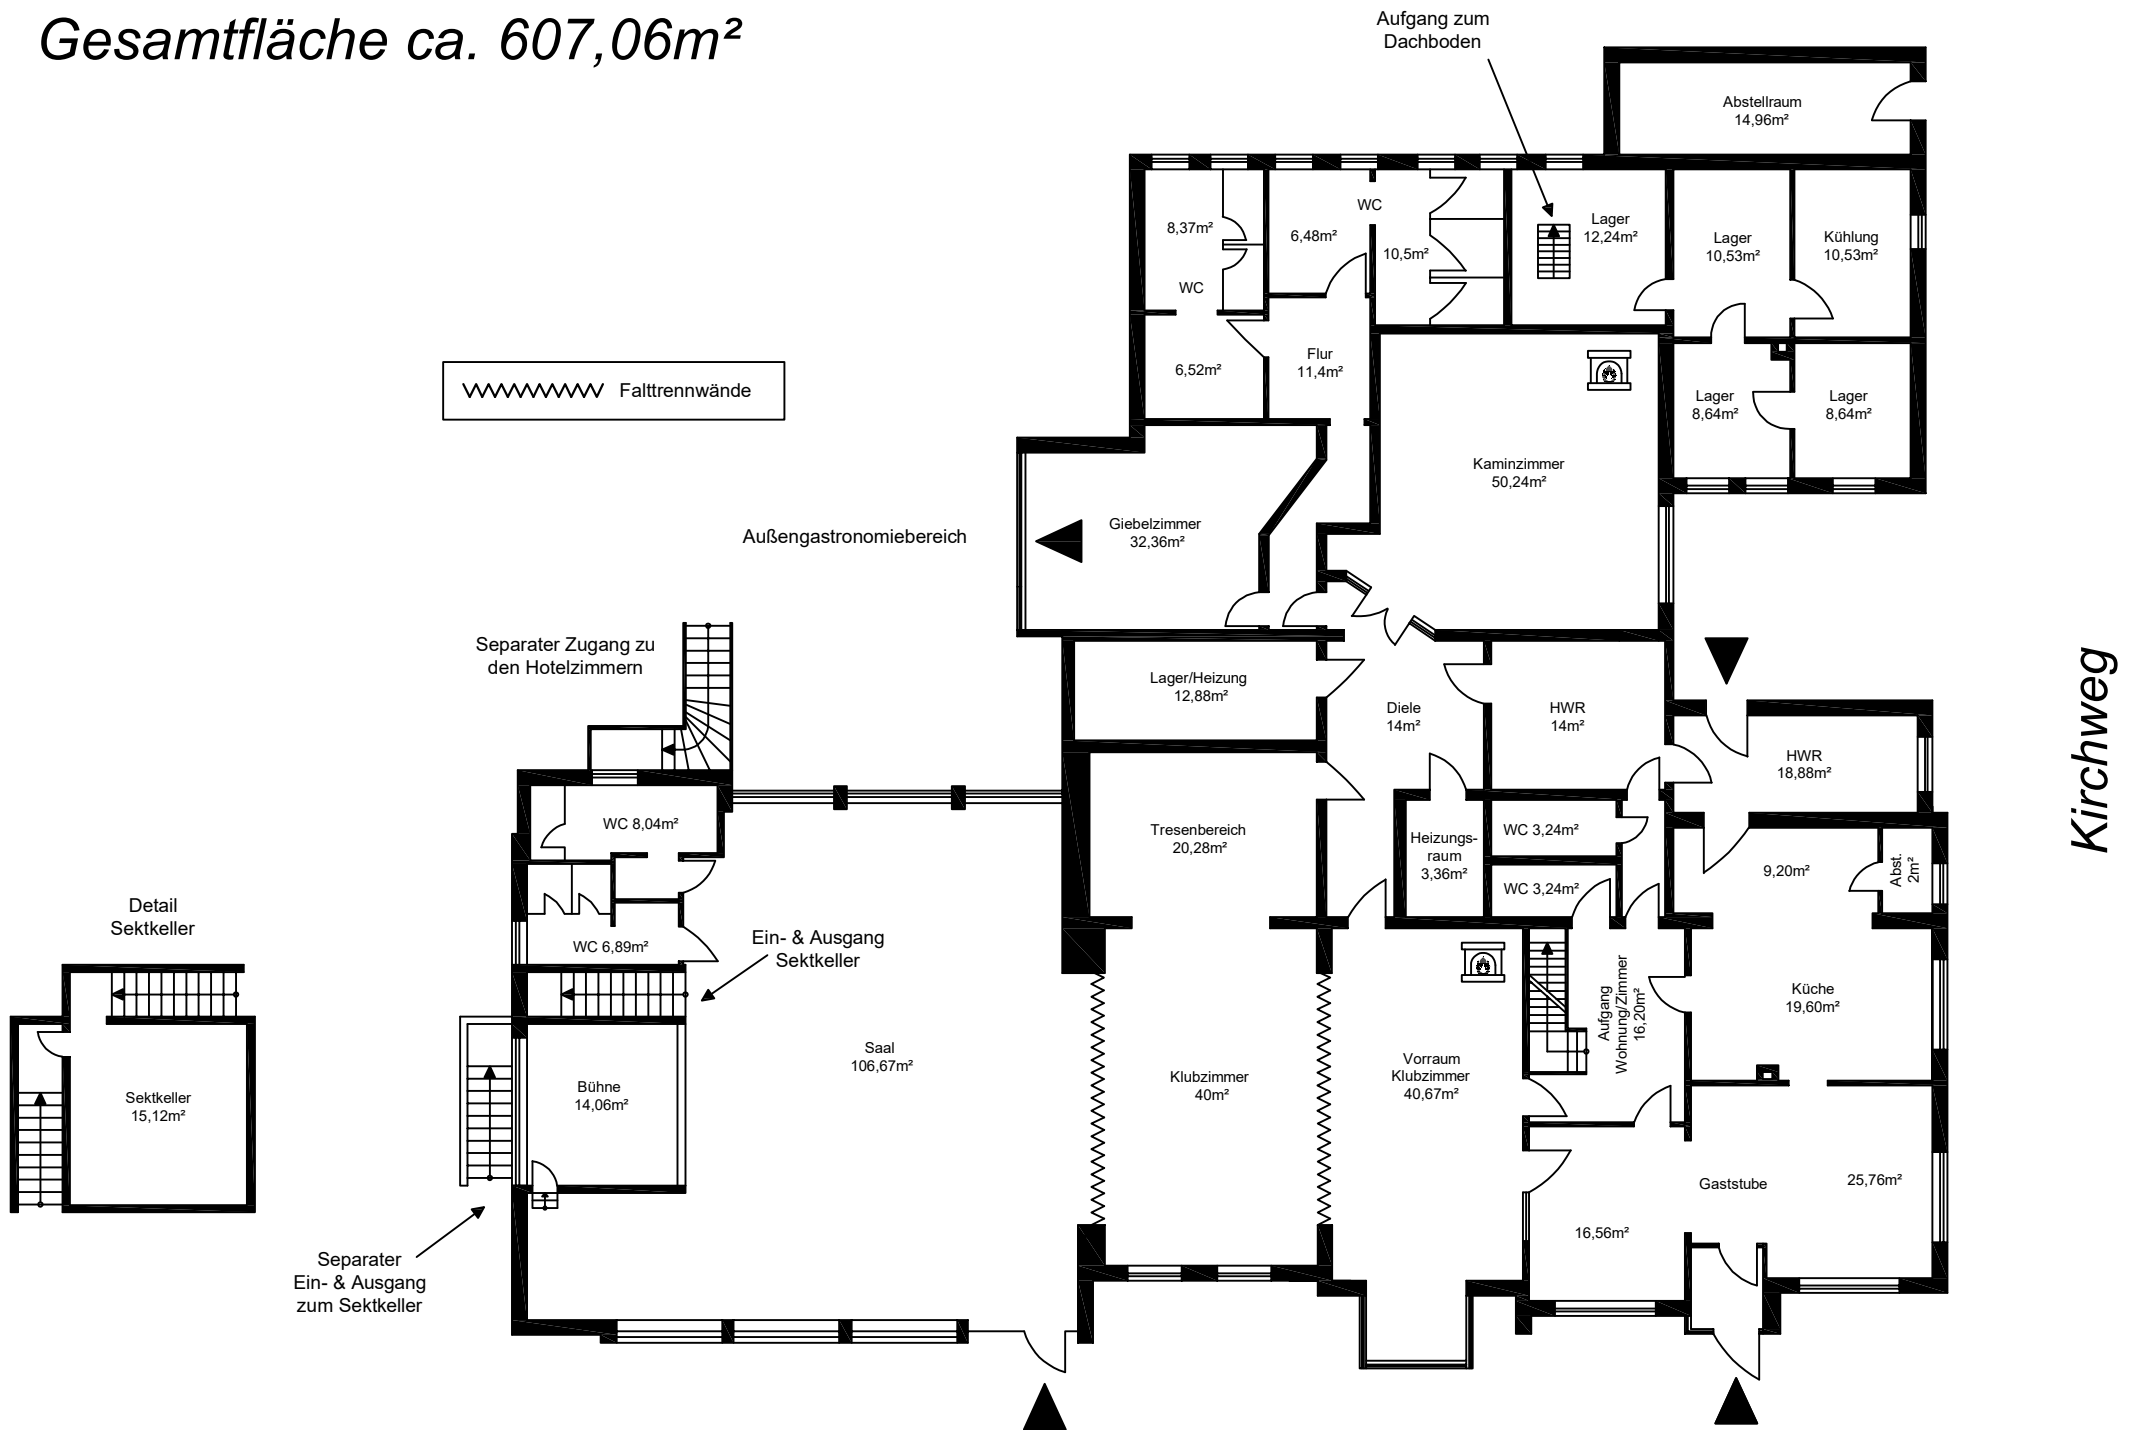

Gesamtfläche ca. 607,06m²

~~~~~ Falttrennwände

Kirchweg

Alte Dorfstraße