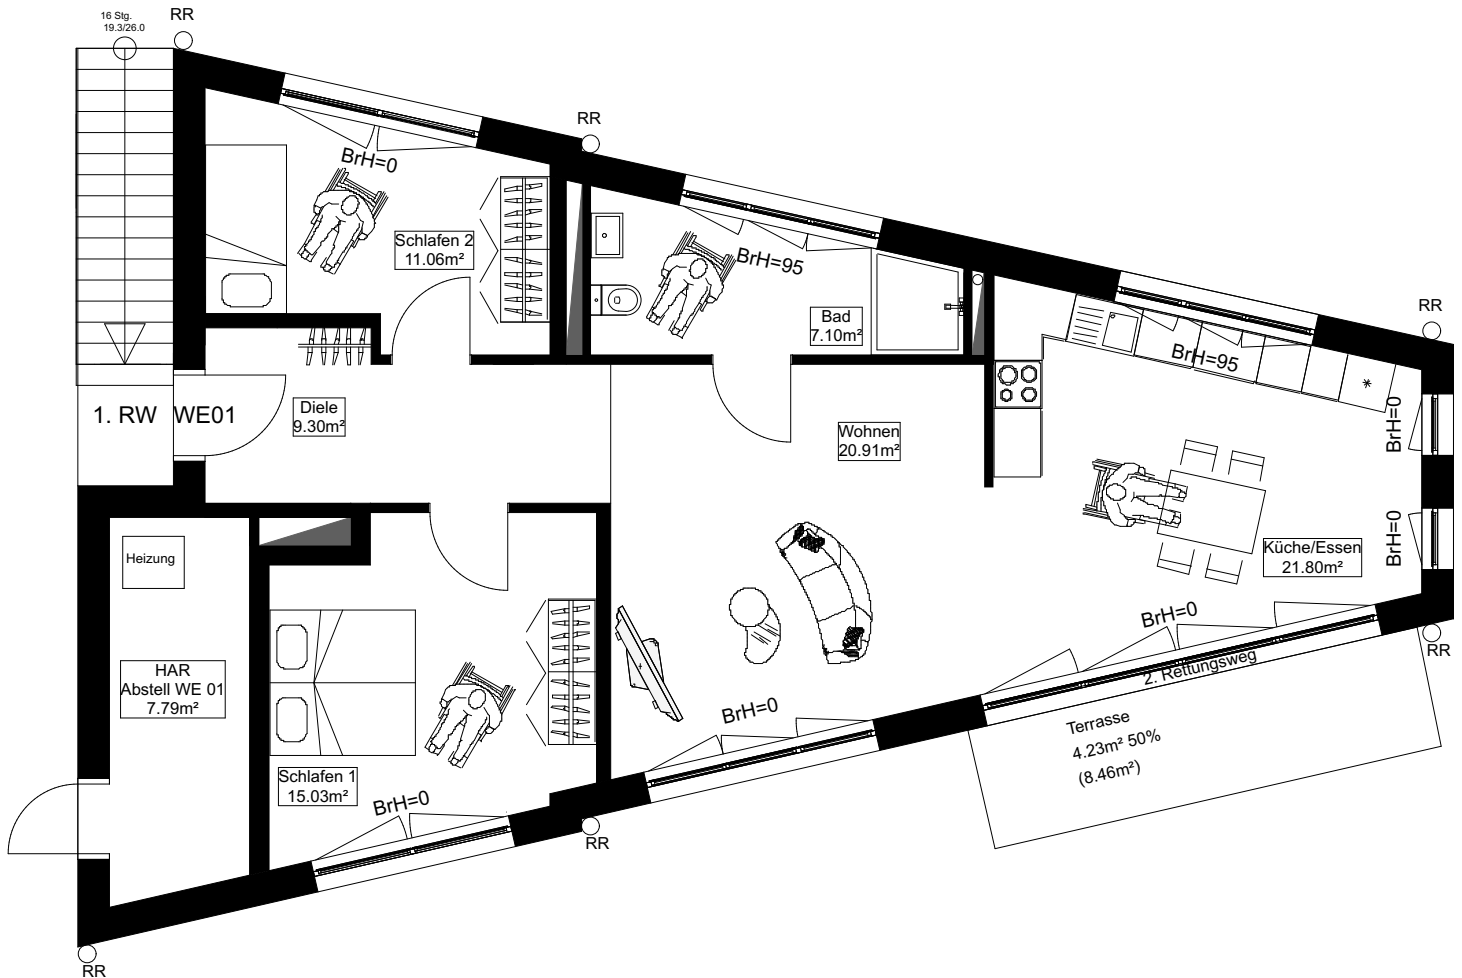

Residenzen am Dämeritzsee

Apartement 01

Eckdaten

EG

Diele / Hall	9,20m ²
Schlafzimmer / Bedroom	15,03m ²
Kinderzimmer / Childroom	11,06m ²
Wohnen / Living Room	20,41m ²
Küche / Kitchen	21,50m ²
Badezimmer 1 / Bathroom 1	7,10m ²
Terrasse / Terrace (50%)	4,23m ²

Gesamt / Total

88,43m²