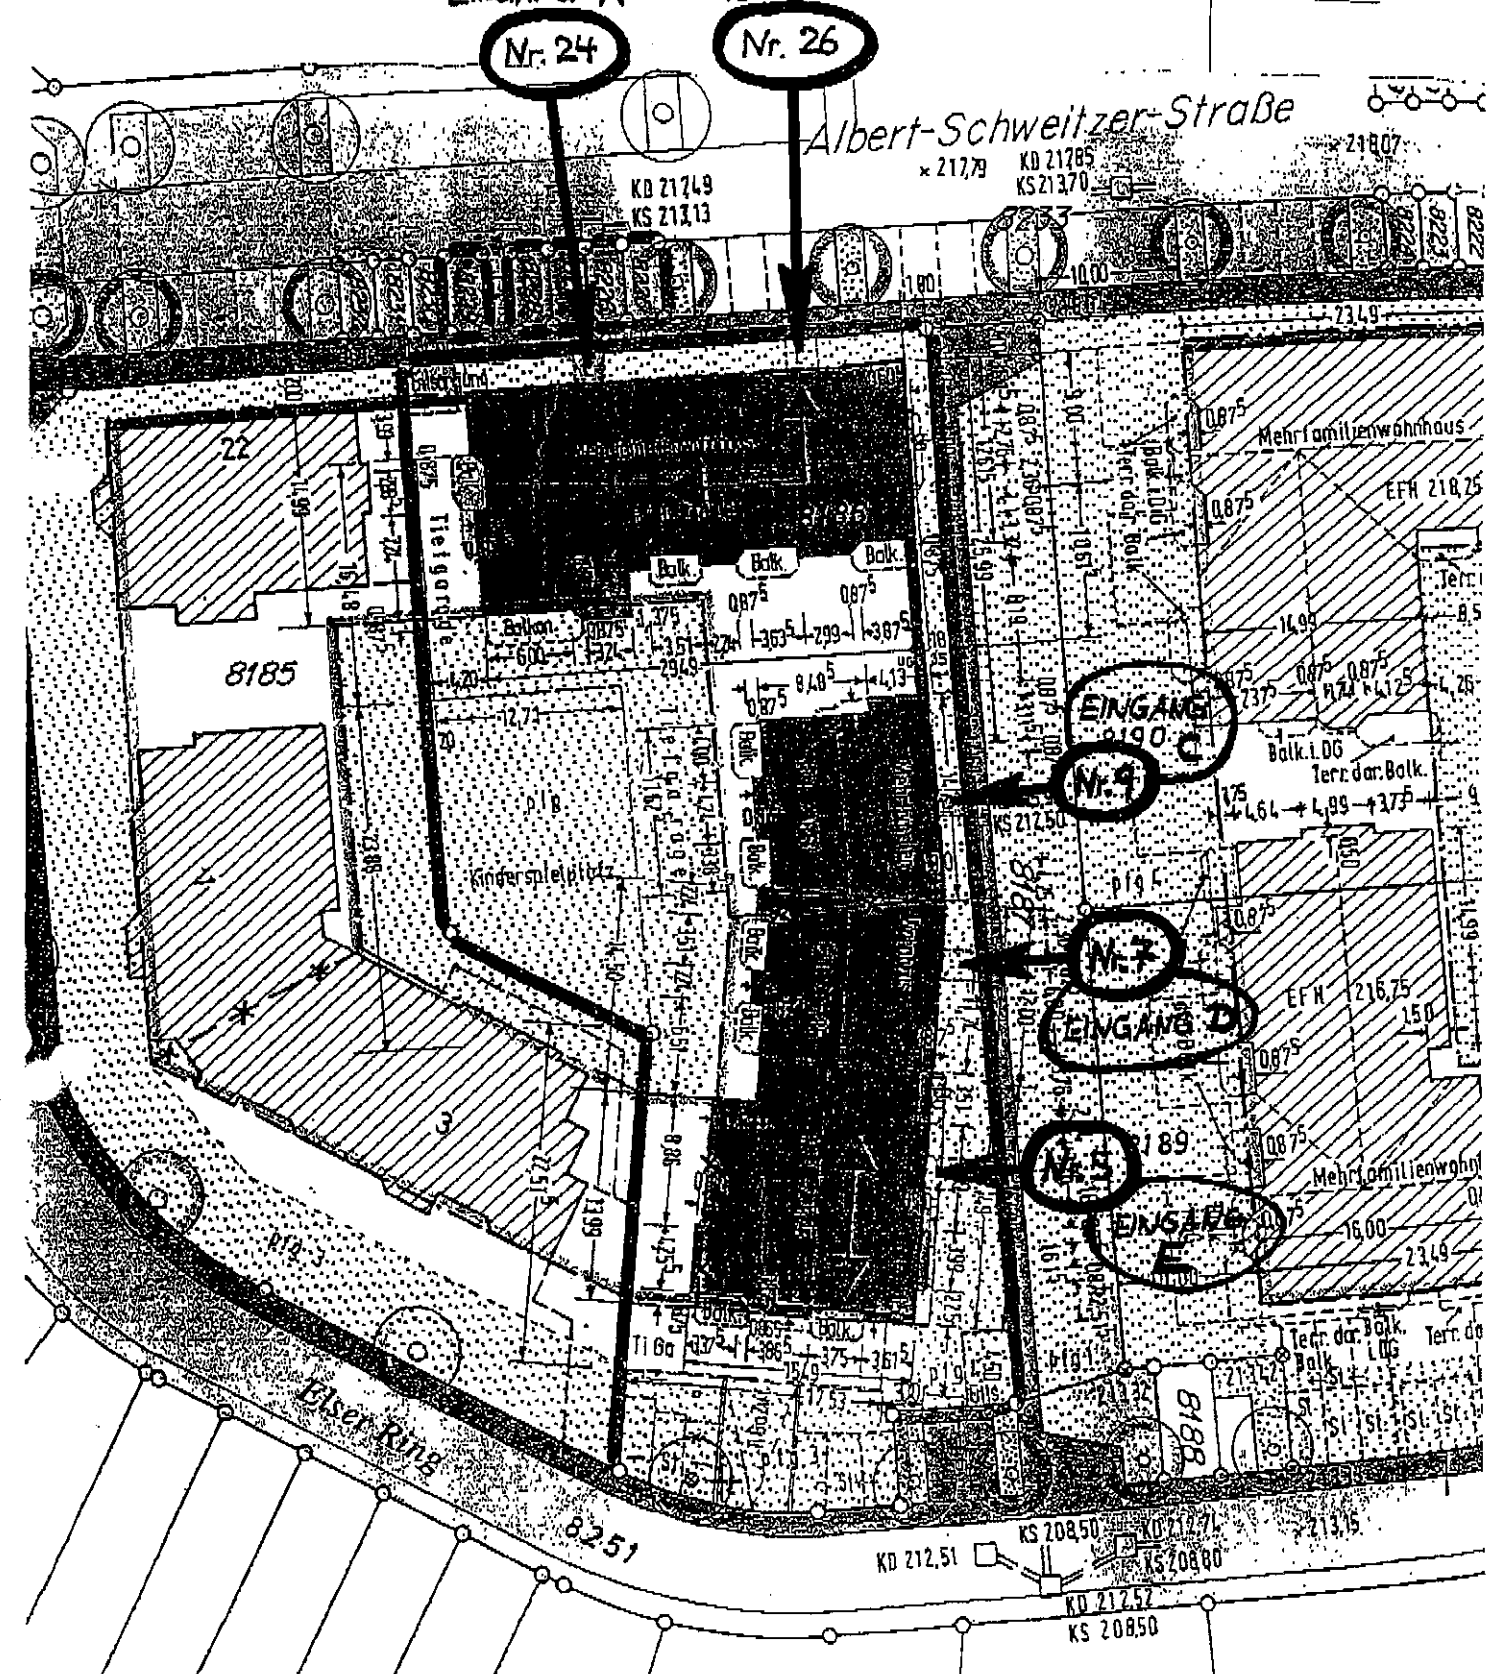

Stadt **BESIGHEIM**
Gemarkung **BESIGHEIM**

L A G E P L A N - zeichnerischer Teil
EINGANG A EINGANG B

M 1 : 500

Ingenieurbüro für Vermessungswesen
Dipl.-Ing. (FH) HEINZ HOCH
Wilhelmstr. 49 71638 Ludwigsburg
Tel. 07141-923166 Fax 07141-902248