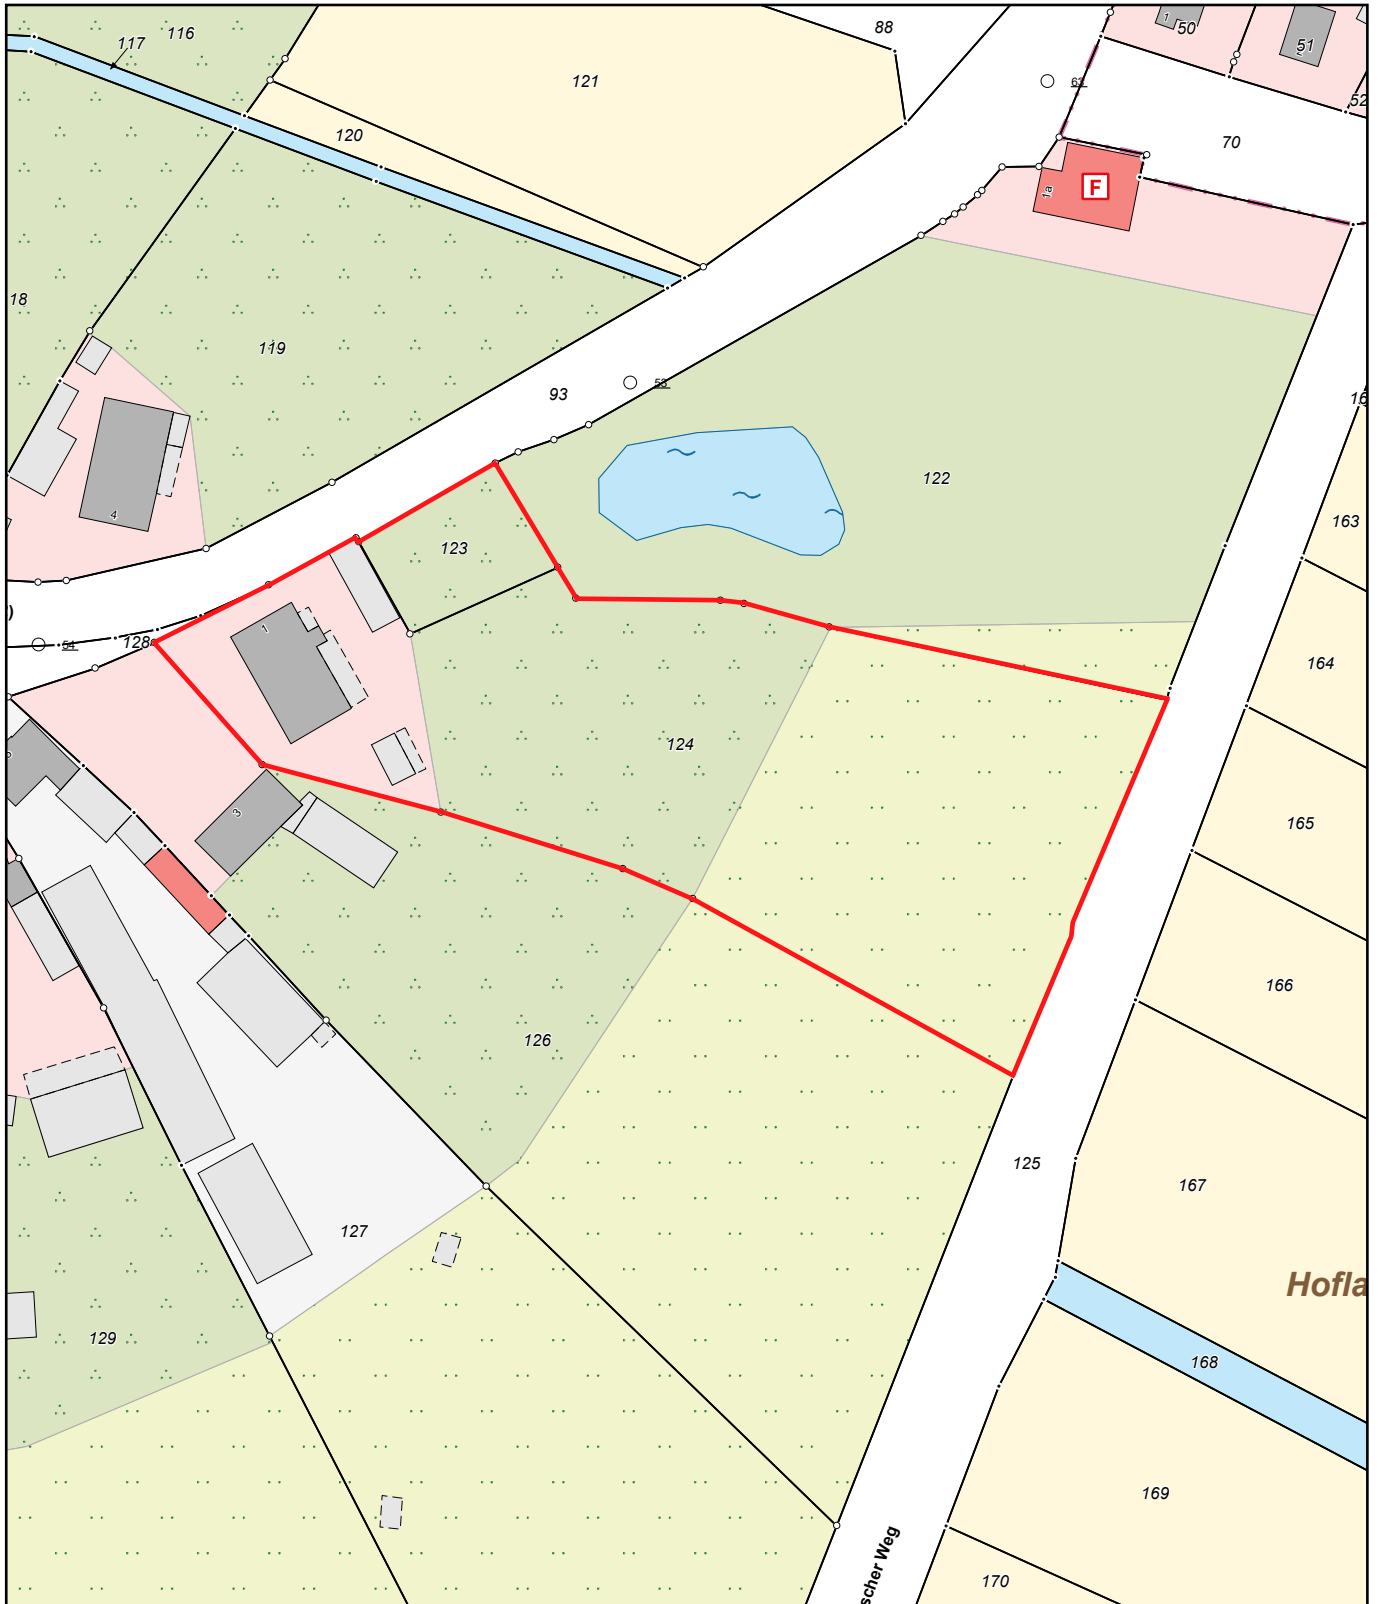

Erstellt am 06.11.2024

Gemarkung: Göhlen (13 1037)
Flur: 4
Flurstück: 124, 123

Gemeinde: Göhlen (13 0 76 046)
Landkreis Ludwigslust-Parchim
Lage: Hauptstraße 1

MV4745
0 15 30 45 Meter
Maßstab 1:1500

© Vermessungs- und Geoinformationsbehörden Mecklenburg-Vorpommern
Vervielfältigung, Weiterverarbeitung, Umwandlung, Weitergabe an Dritte oder Veröffentlichung bedarf der Zustimmung
der zuständigen Vermessungs- und Geoinformationsbehörde. Davon ausgenommen sind Verwendungen zu
innerdienstlichen Zwecken oder zum eigenen, nicht gewerblichen Gebrauch (§ 34 Abs. 1 GeoVermG M-V).