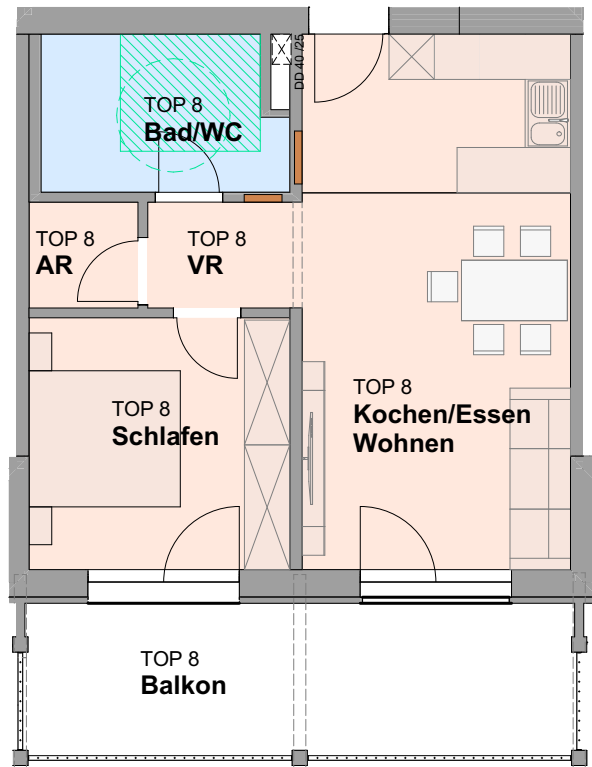

Haus B, Top 8

Top 8, Haus B, 2.Obergeschoß
2 Zimmer
Bad/WC, AR
Fläche 47,95m² (ohne Balkon)
Balkon 14,70 m²

0 1m 5m

Maßstab 1:100