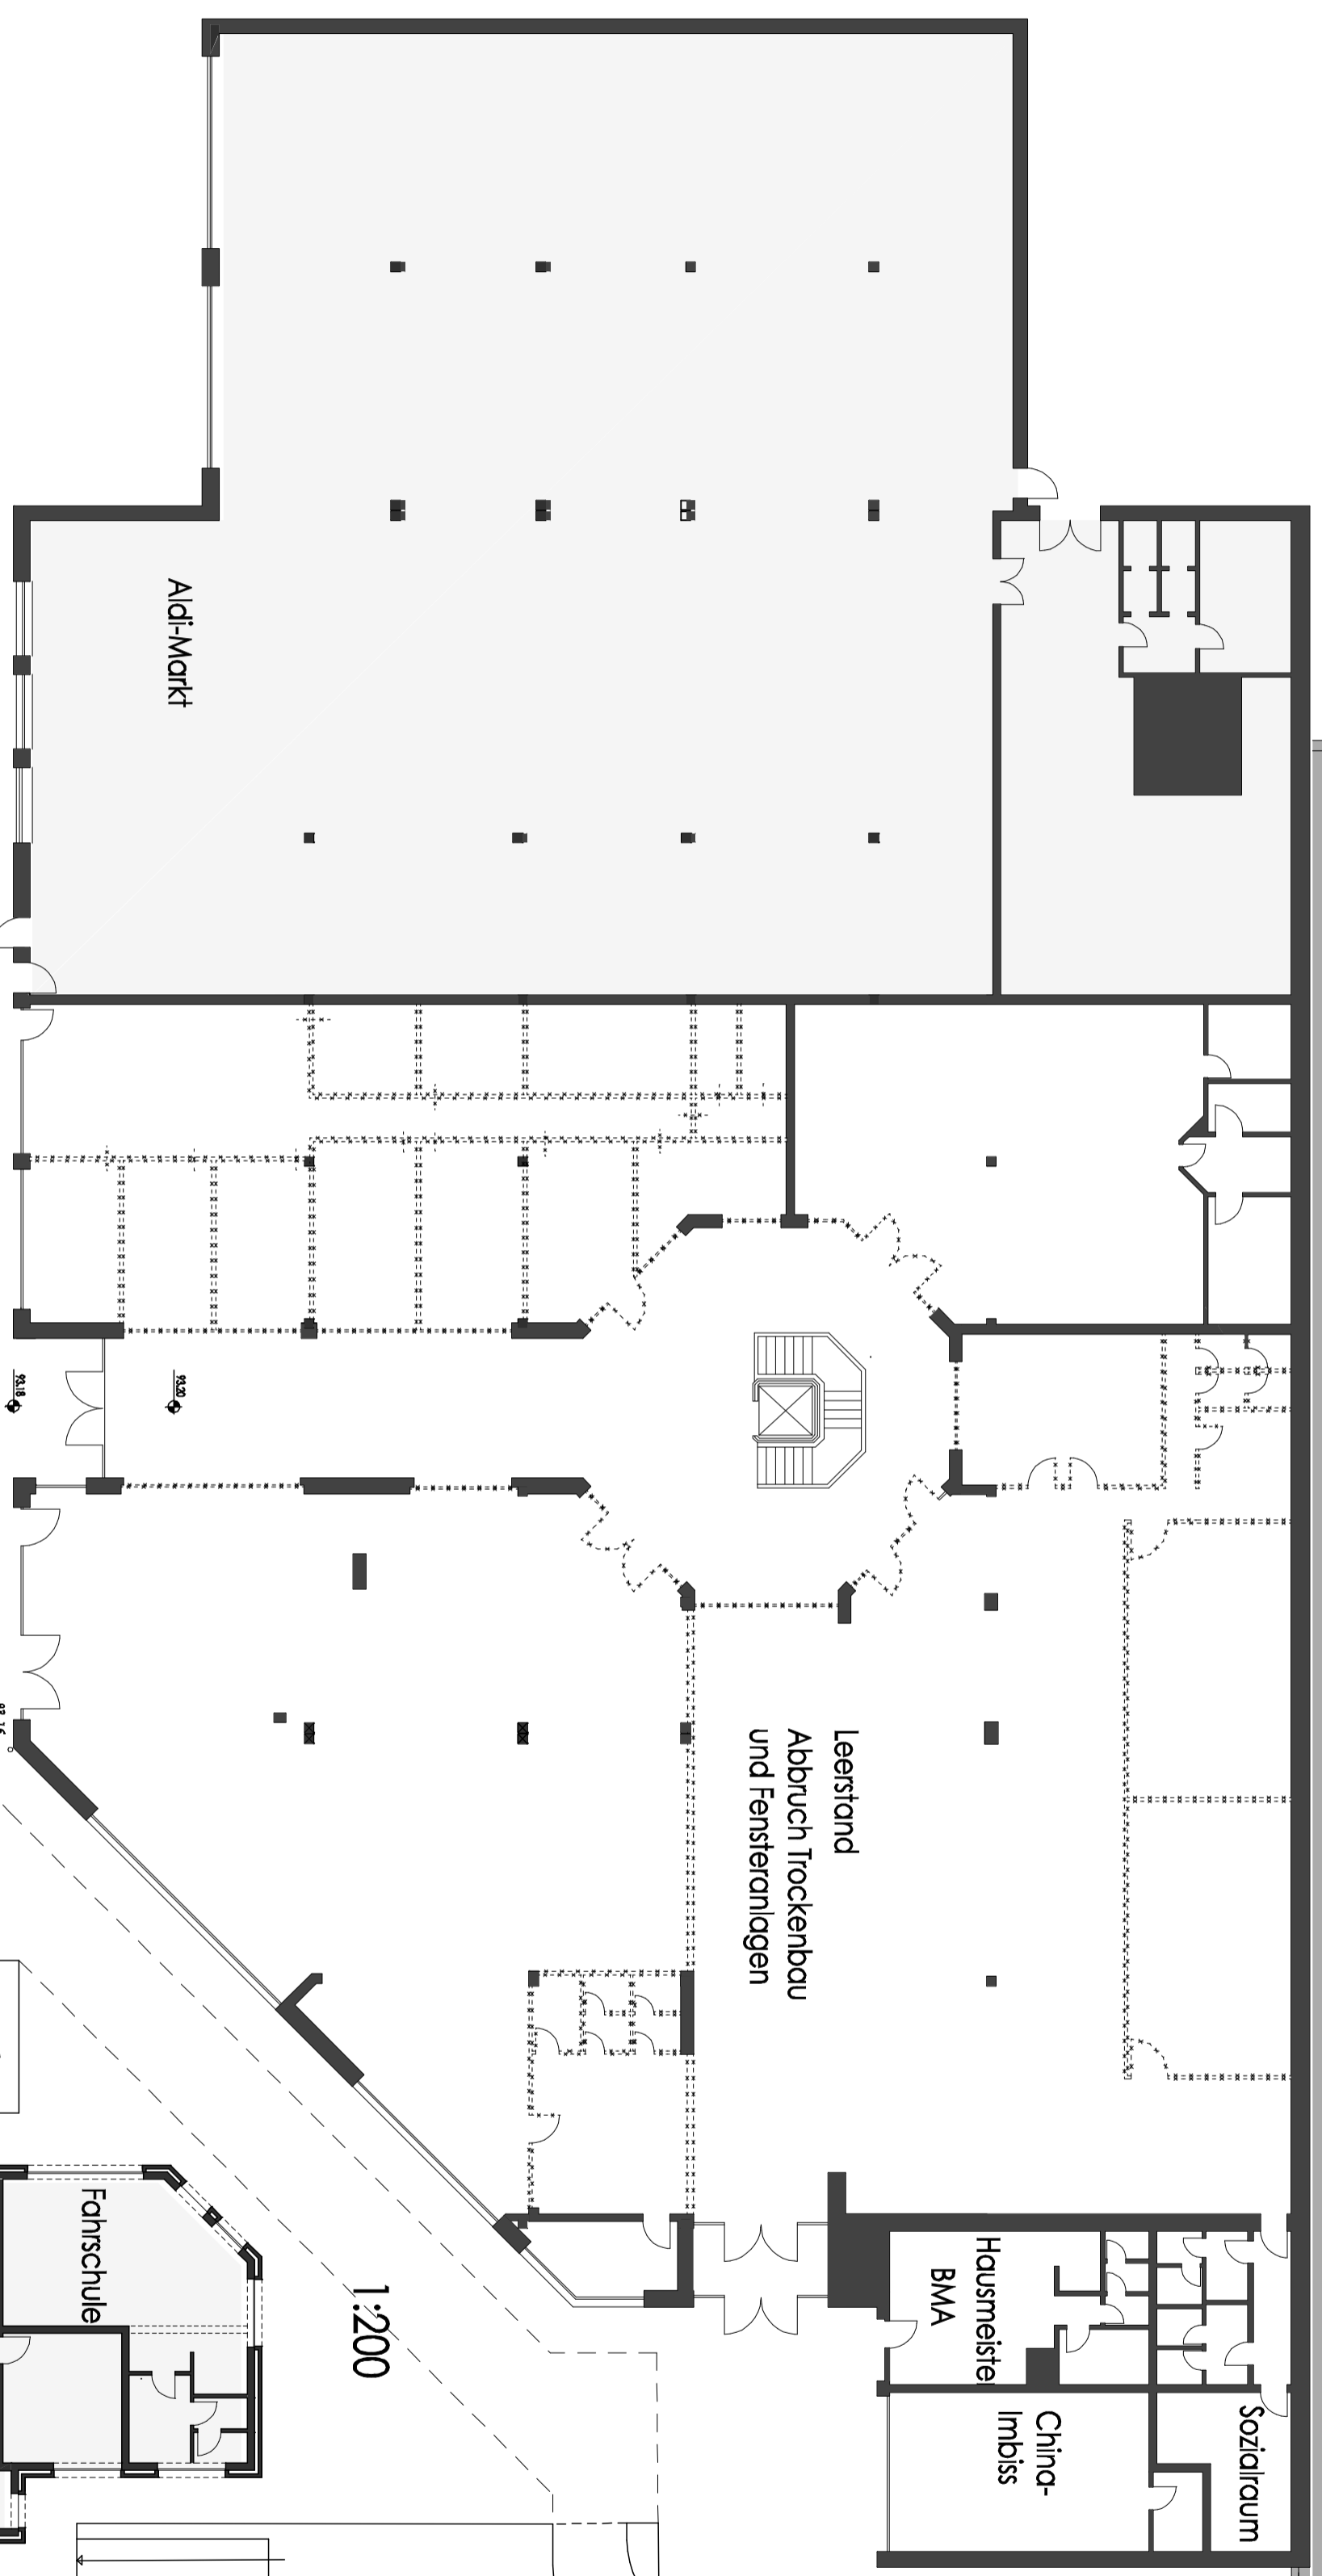

Dachfläche Tedox-Markt

1:200