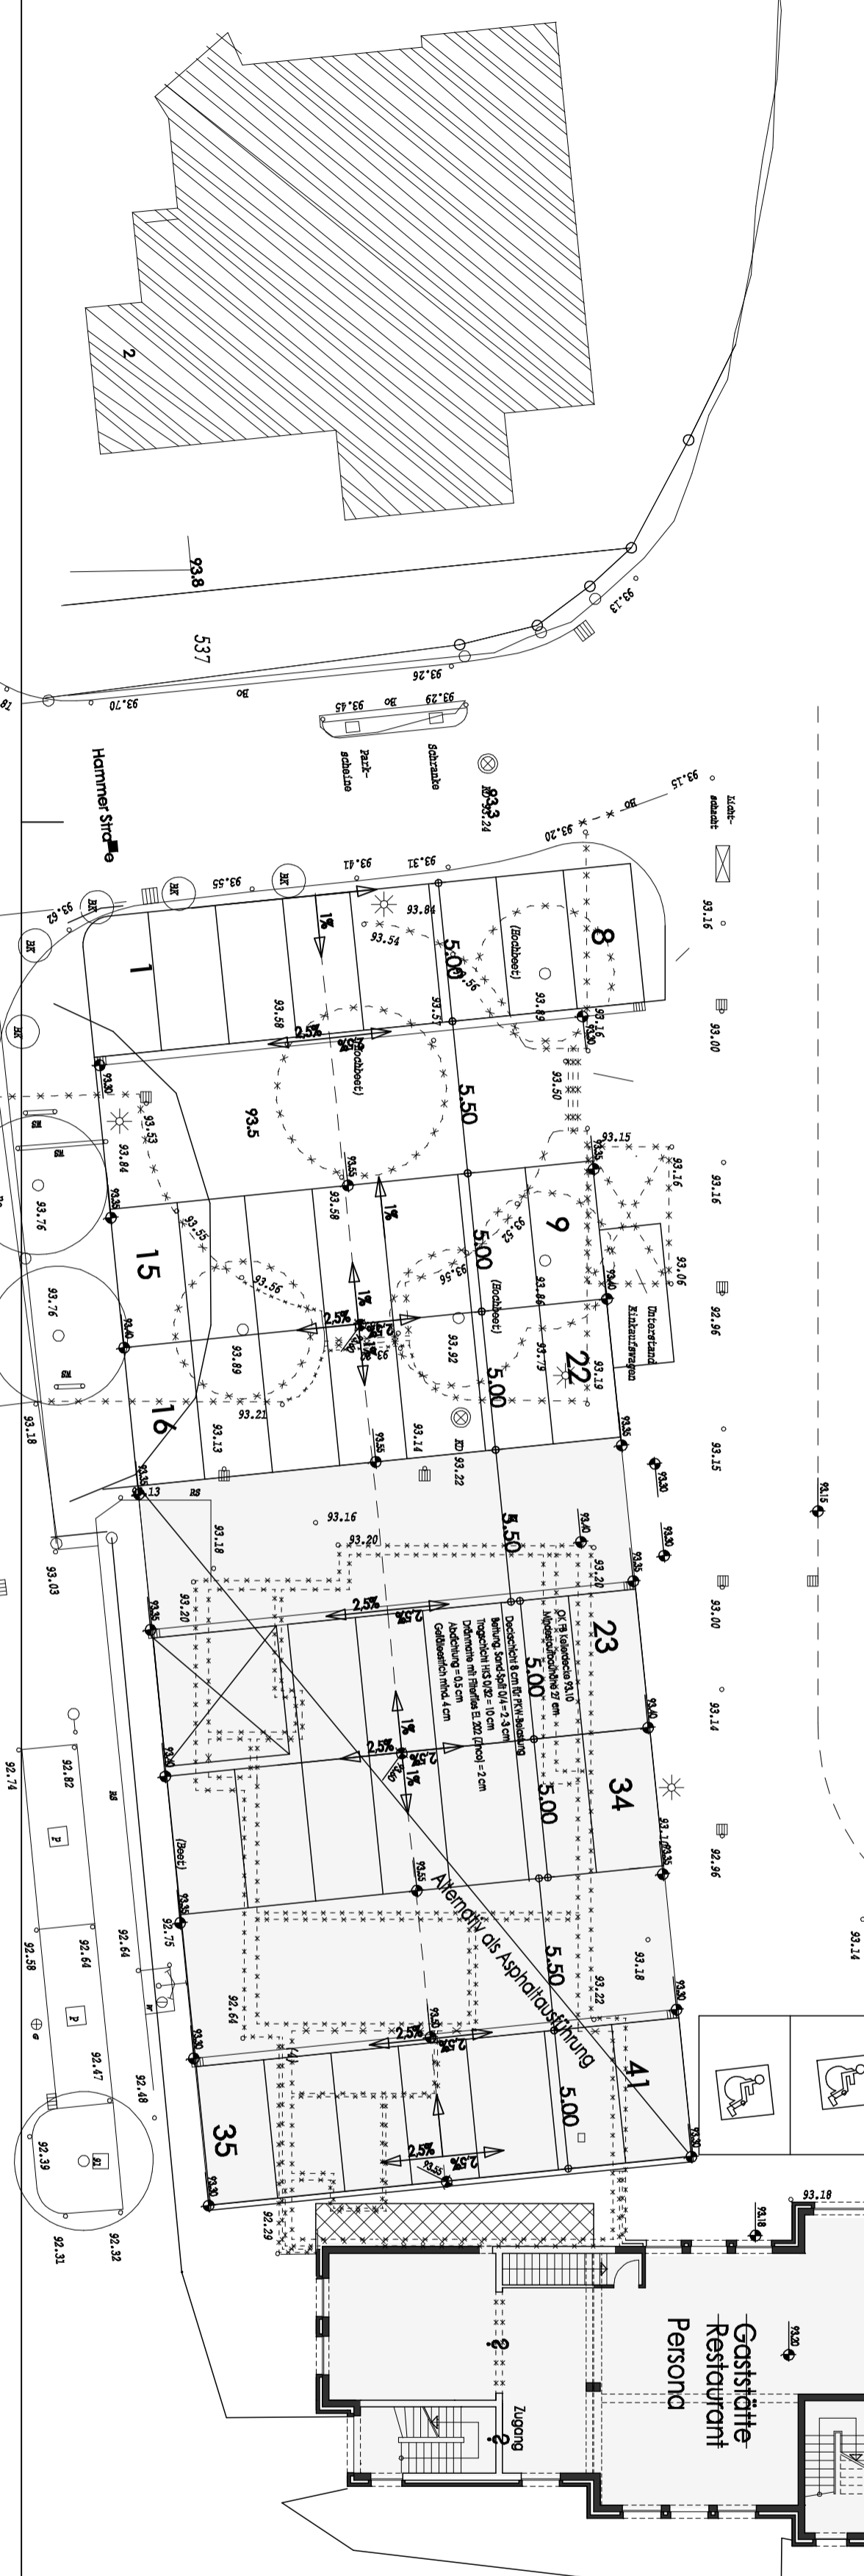

Aldi-Markt

Leerstand
Abbruch Trockenbau
und Fensteranlagen

Hausmeisterei
BMA
China-
Imbiss

Sozialraum

Fahrtschule

Gaststätte
Restaurant
Personen

Zugang

Nennhöhe des Asphaltbelags

gestanzte
Zack-
architektur

537

2