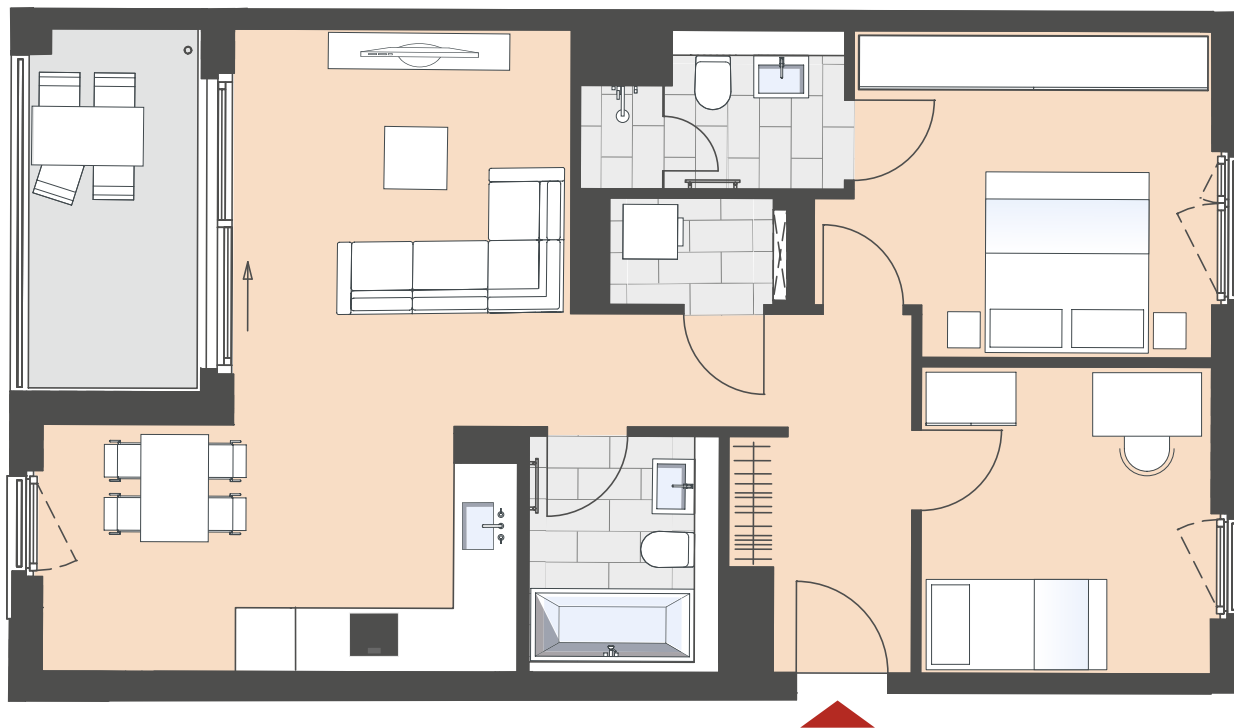

PANDION VERDE 2

PANDION VERDE 2

HAUS 6, 3 ZIMMER

6.1.1	6.2.1	6.3.1	6.4.1
1.OG	2.OG	3.OG	4.OG

WOHNFLÄCHE 80,99 m²

Wohnen/Essen/Kochen	30,26 m ²
Schlafen	14,31 m ²
Zimmer	10,82 m ²
Bad 1	5,48 m ²
Bad 2	4,50 m ²
Flur	8,61 m ²
Garderobe	0,94 m ²
Abstellraum	2,14 m ²
Loggia (50% von 7,86 m ²)	3,93 m ²

Wohnfläche 80,99 m²