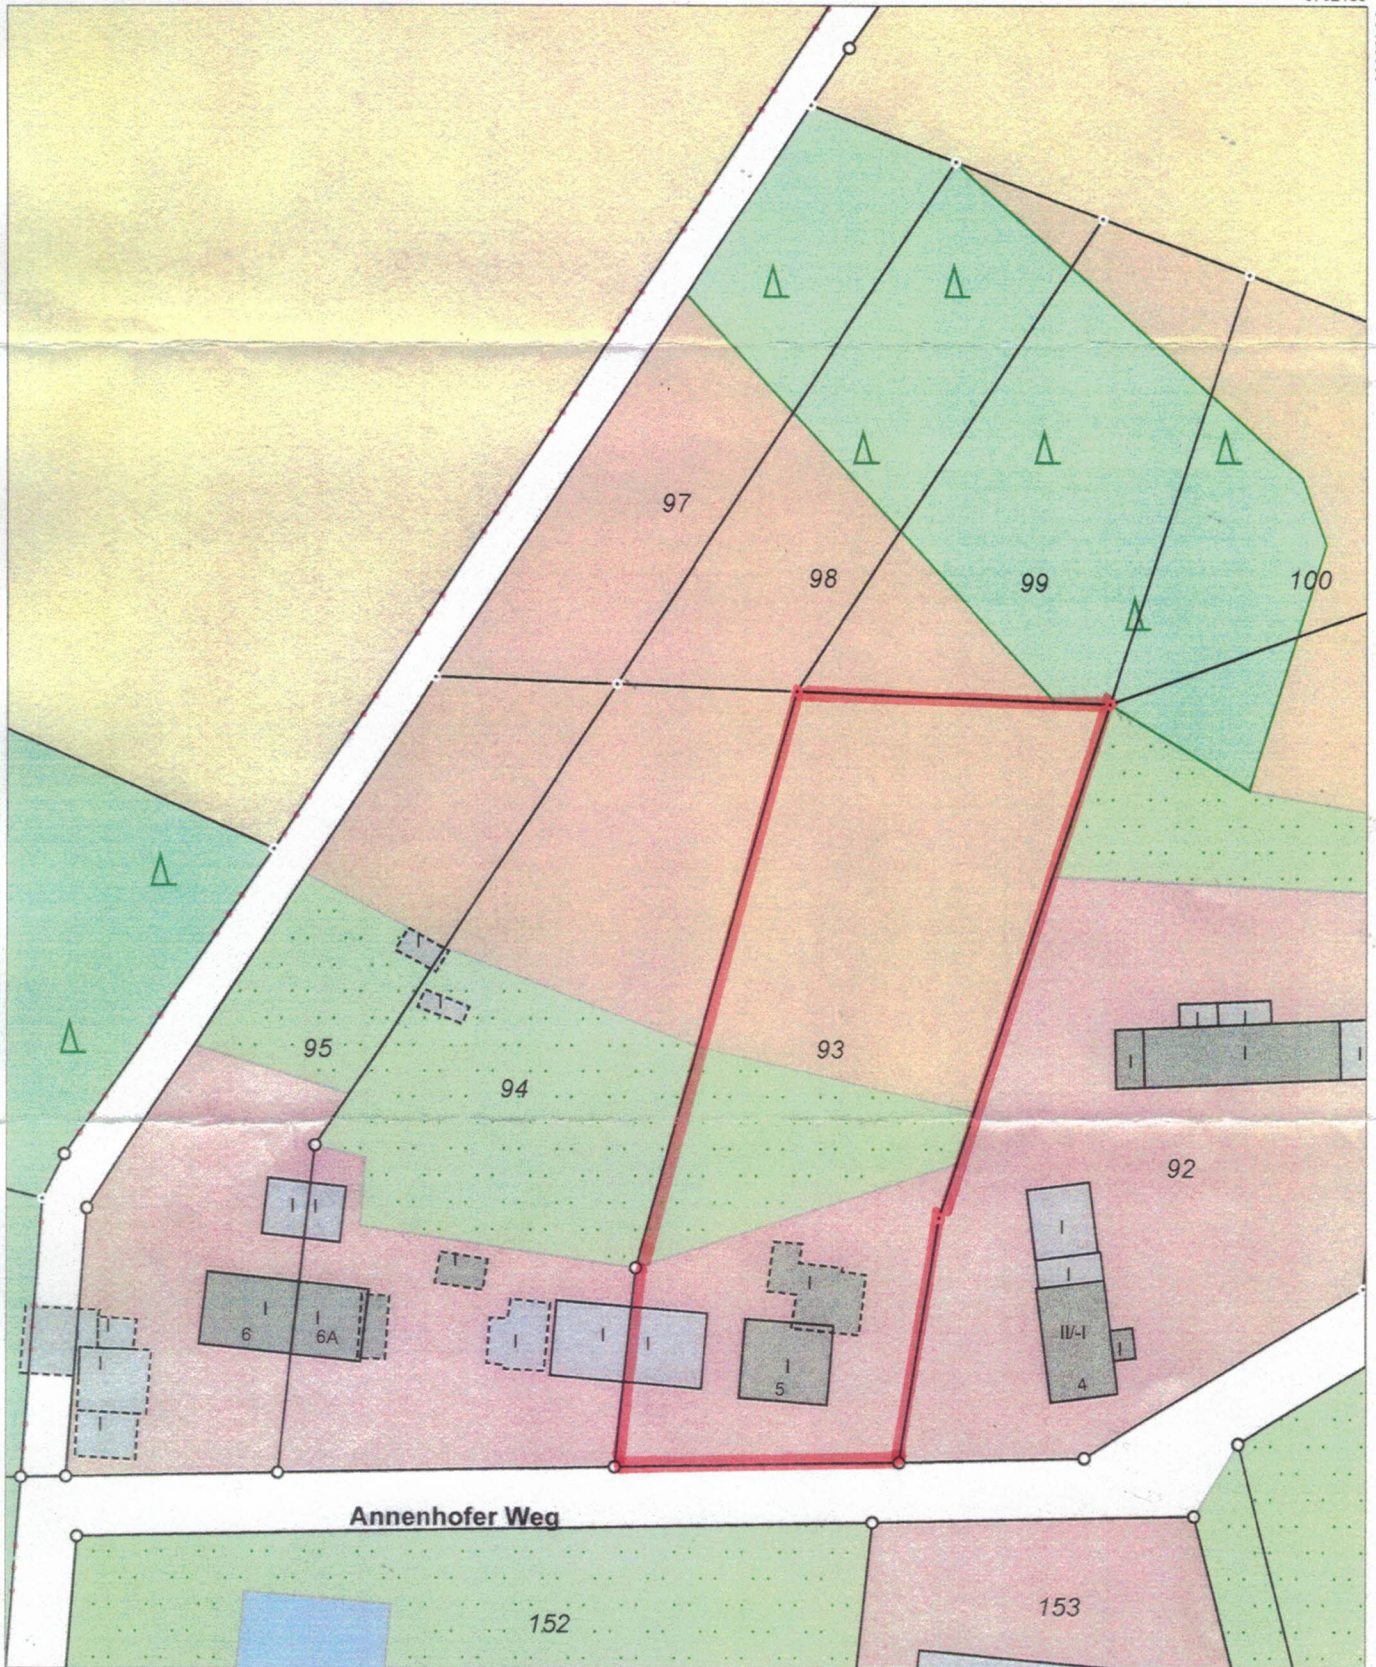

Landkreis Oder-Spree
Katasterbehörde

Spreeinsel 1
15848 Beeskow

Auszug aus dem Liegenschaftskataster

Liegenschaftskarte 1:1000

Erstellt am 17.05.2023
A023-045

Flurstücke: 94, 98
Flur: 15
Gemarkung: Bad Saarow-
Pieskow
Gemeinde: Bad Saarow
Kreis: Oder-Spree

5792163

33438509

33438509

5791943

0 10 20 30
Meter

Maßstab 1:1000

Dieser Auszug ist gesetzlich geschützt. Die Absicht zur Veröffentlichung oder Weitergabe an Dritte ist der bereitstellenden Stelle vorher anzuzeigen. Bei der Veröffentlichung oder Weitergabe ist auf das Land Brandenburg als Inhaber der Rechte an den Geobasisdaten hinzuweisen. Die Regelungen des Urheberrechts bleiben unberührt (§ 10 Abs. 9 Brandenburgisches Vermessungsgesetz – BbgVermG – vom 27. Mai 2009 (GVBl./09, Nr. 08, S. 166), zuletzt geändert durch Artikel 1 des Gesetzes vom 19. Juni 2019 (GVBl./19, Nr. 32)).

Die dargestellten Karteninhalte wurden aus unterschiedlichen Datengrundlagen abgeleitet und gewährleisten nicht unbedingt die Lagegenauigkeit des angegebenen Maßstabes.

Bereitgestellt durch: ÖbVI Michael Waurich, Uferstraße 27, 15526 Bad Saarow.