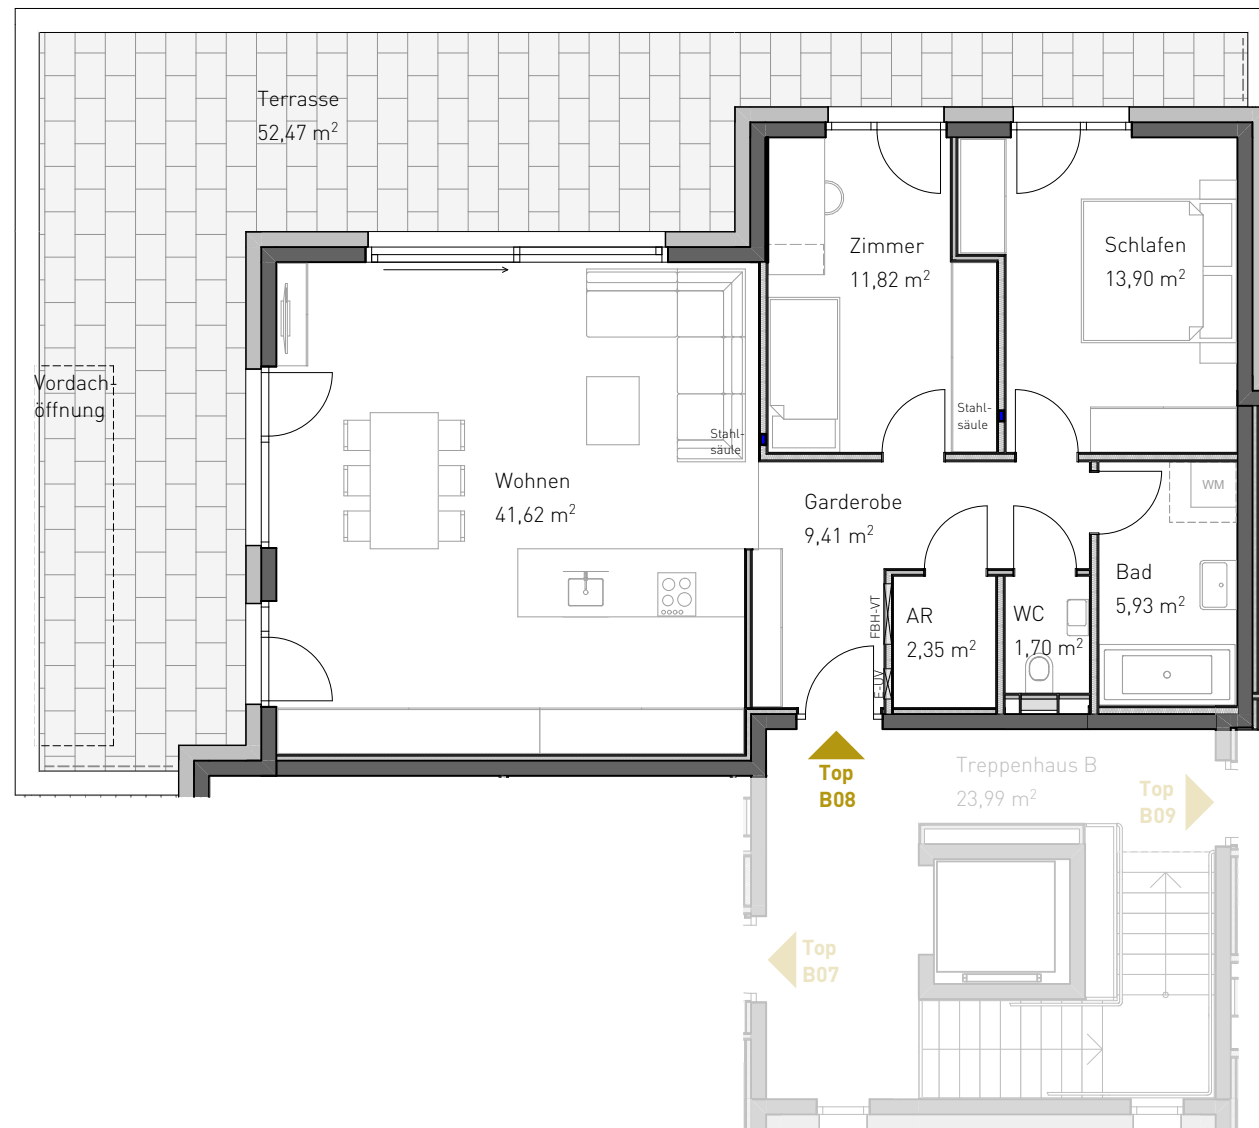

### FLORA VÖLS

#### Haus B

Top B 08

Dachgeschoß

#### B 08

|           |       |
|-----------|-------|
| Wohnen    | 41,62 |
| Schlafen  | 13,90 |
| Zimmer    | 11,82 |
| Garderobe | 9,41  |
| AR        | 2,35  |
| Bad       | 5,93  |
| WC        | 1,70  |

**Wohnnutzfläche 86,73 m²**

|          |       |
|----------|-------|
| Terrasse | 52,47 |
| KA B08   | 13,70 |

Alle Maße und Flächenangaben sind Rohbaumaße. Änderungen im Zuge der Detailplanung, sowie Abweichungen bzw. Maßtoleranzen bis zu ±3 % sind möglich. Die dargestellte Möblierung ist ein Einrichtungsvorschlag und nicht im Kaufpreis enthalten. Für die Einrichtung sind Naturmaße vor Ort zu nehmen. Produkt- und Preisabweichungen sowie Irrtum und Druckfehler vorbehalten. Stand Oktober 2022.