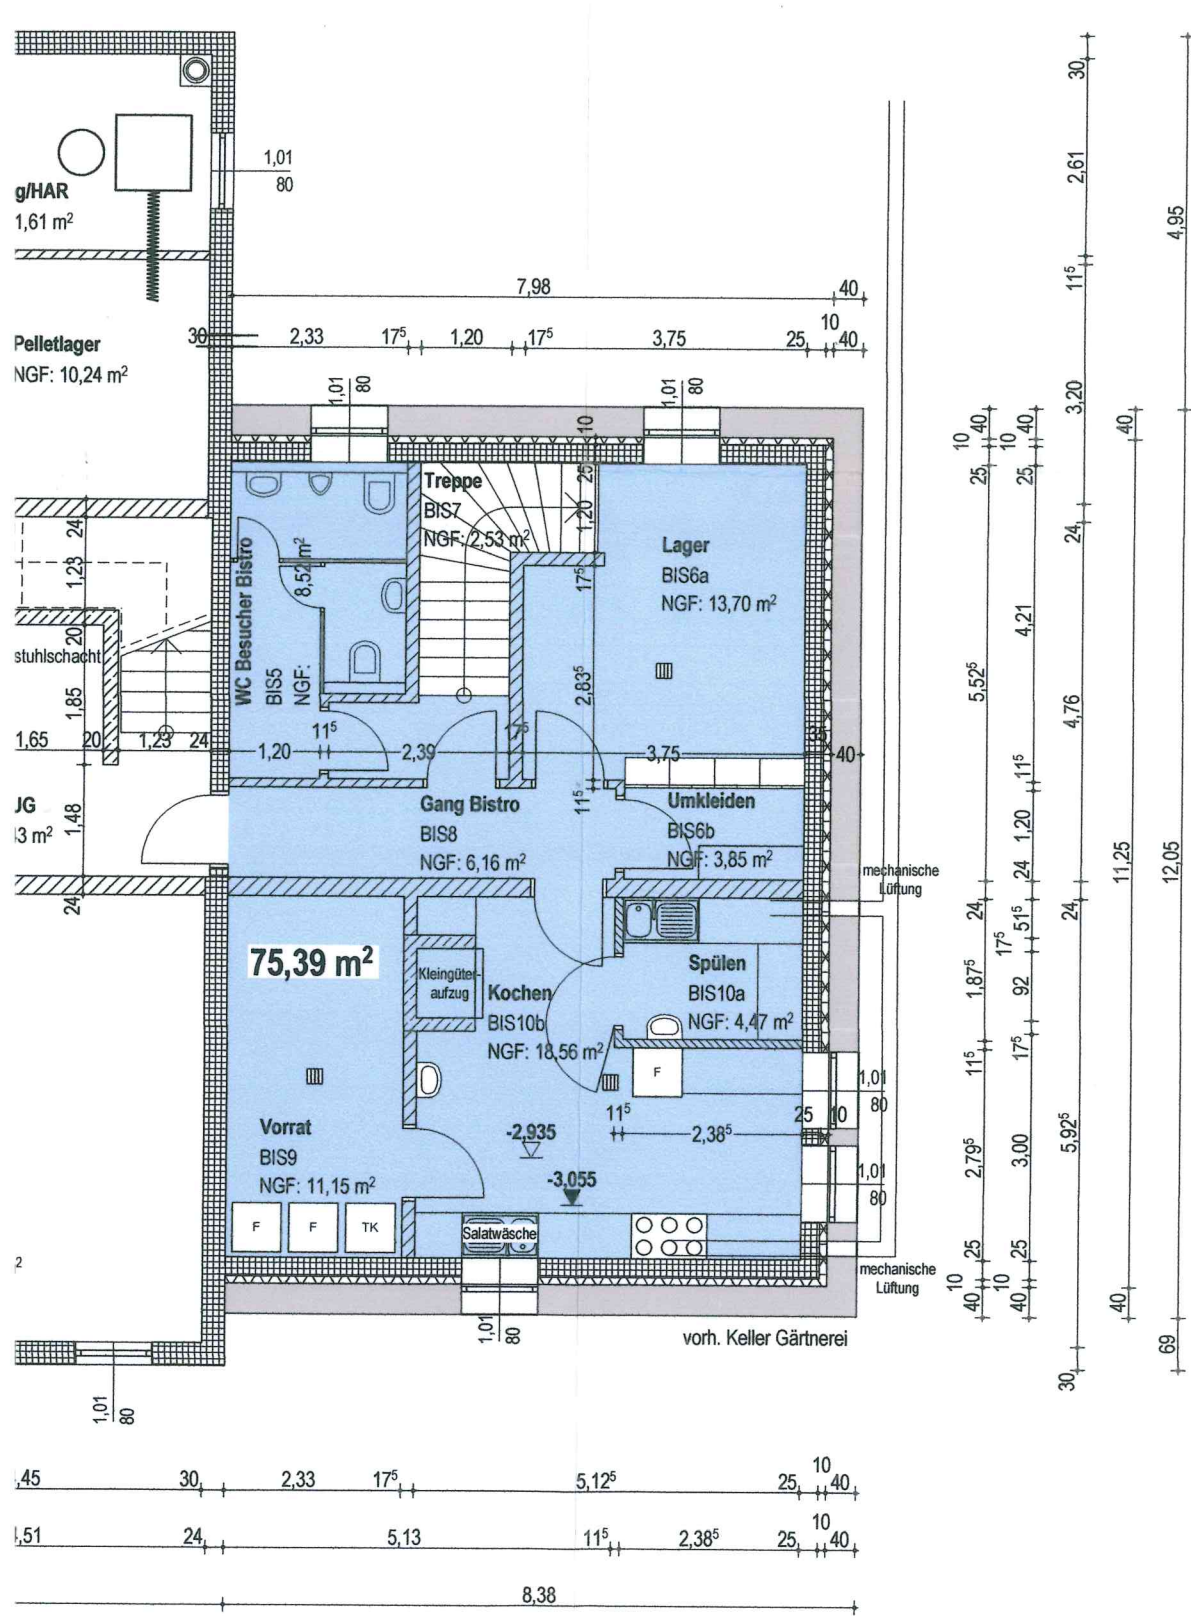

3,20 30  
4,45 30

Planung Friedrich Kle  
Bauunternel  
Untere Dorfs  
37691 Boffz

Fon 0527  
Fax 0527  
Mobil 0170