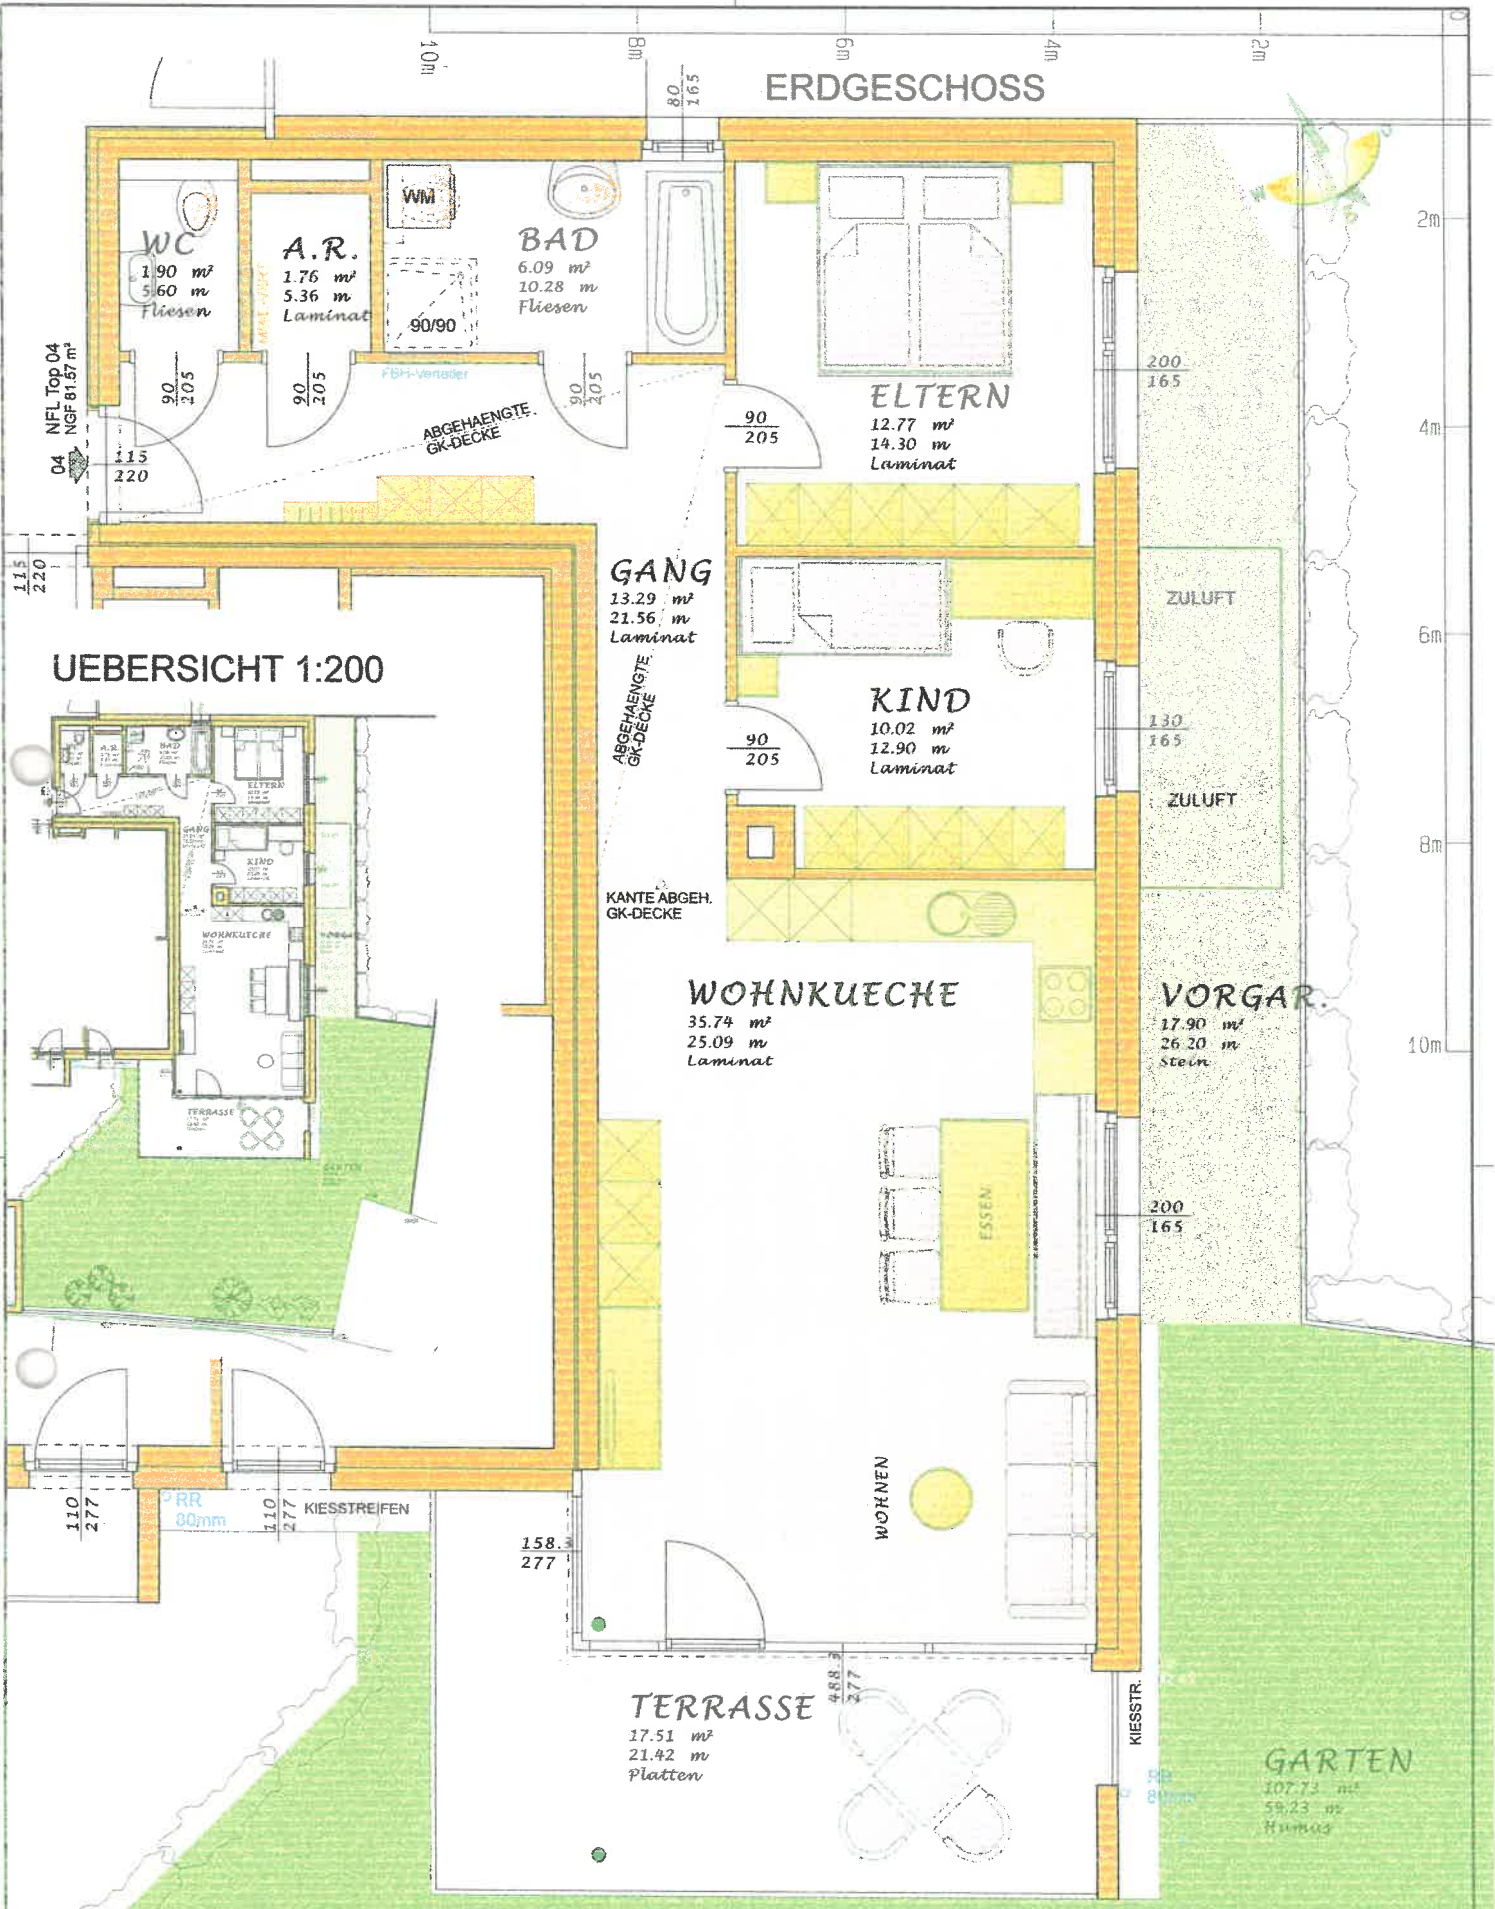

ERDGESCHOSS

BÄLHERR-VERKAUF

Alpen Creativ Bau
Langgasse 5, 6460 Imst
Tel. 05412/62148 Fax-44
www.alpen-creativ-bau.at

PROJEKT
WOHNEN IM HAHNENGRUSS
6600 REUTTE
OBERLUEGS

PLANNR. EG - TOP 04

MASSSTAB	TR.	MASSSTAB	1:50
DATUM	10.06.16	PLATZNR.	T-04
PROJEKT NR.	15-47		