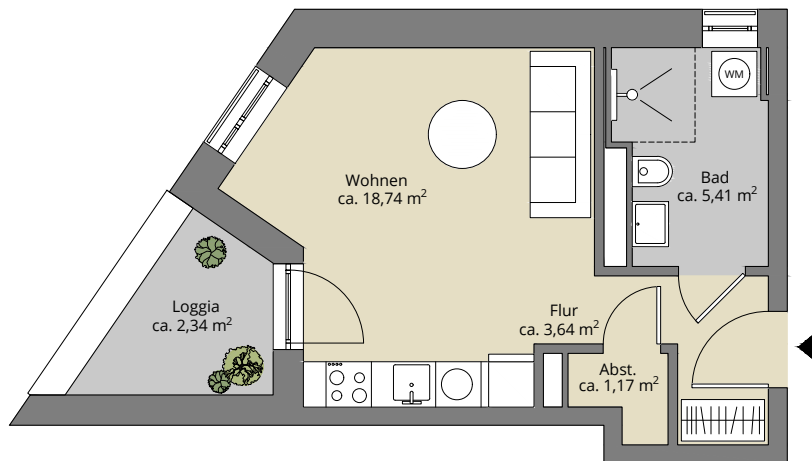

IRIS RUNGE QUARTIER

1
ZIMMER

ca. **31,30** m²
WOHNFLÄCHE

ADRESSE Mailänder Str. 26, 30539 Hannover
ETAGE 3. Obergeschoss **HAUS** 9
LAGE rechts

WHG 4055.1572.0105

1-Zimmer-Wohnung mit Loggia

Flur	ca. 3,64 m ²
Abstellraum	ca. 1,17 m ²
Wohnen	ca. 18,74 m ²
Bad	ca. 5,41 m ²
Loggia (50%)	ca. 2,34 m ²
Gesamtgröße	ca. 31,30 m²