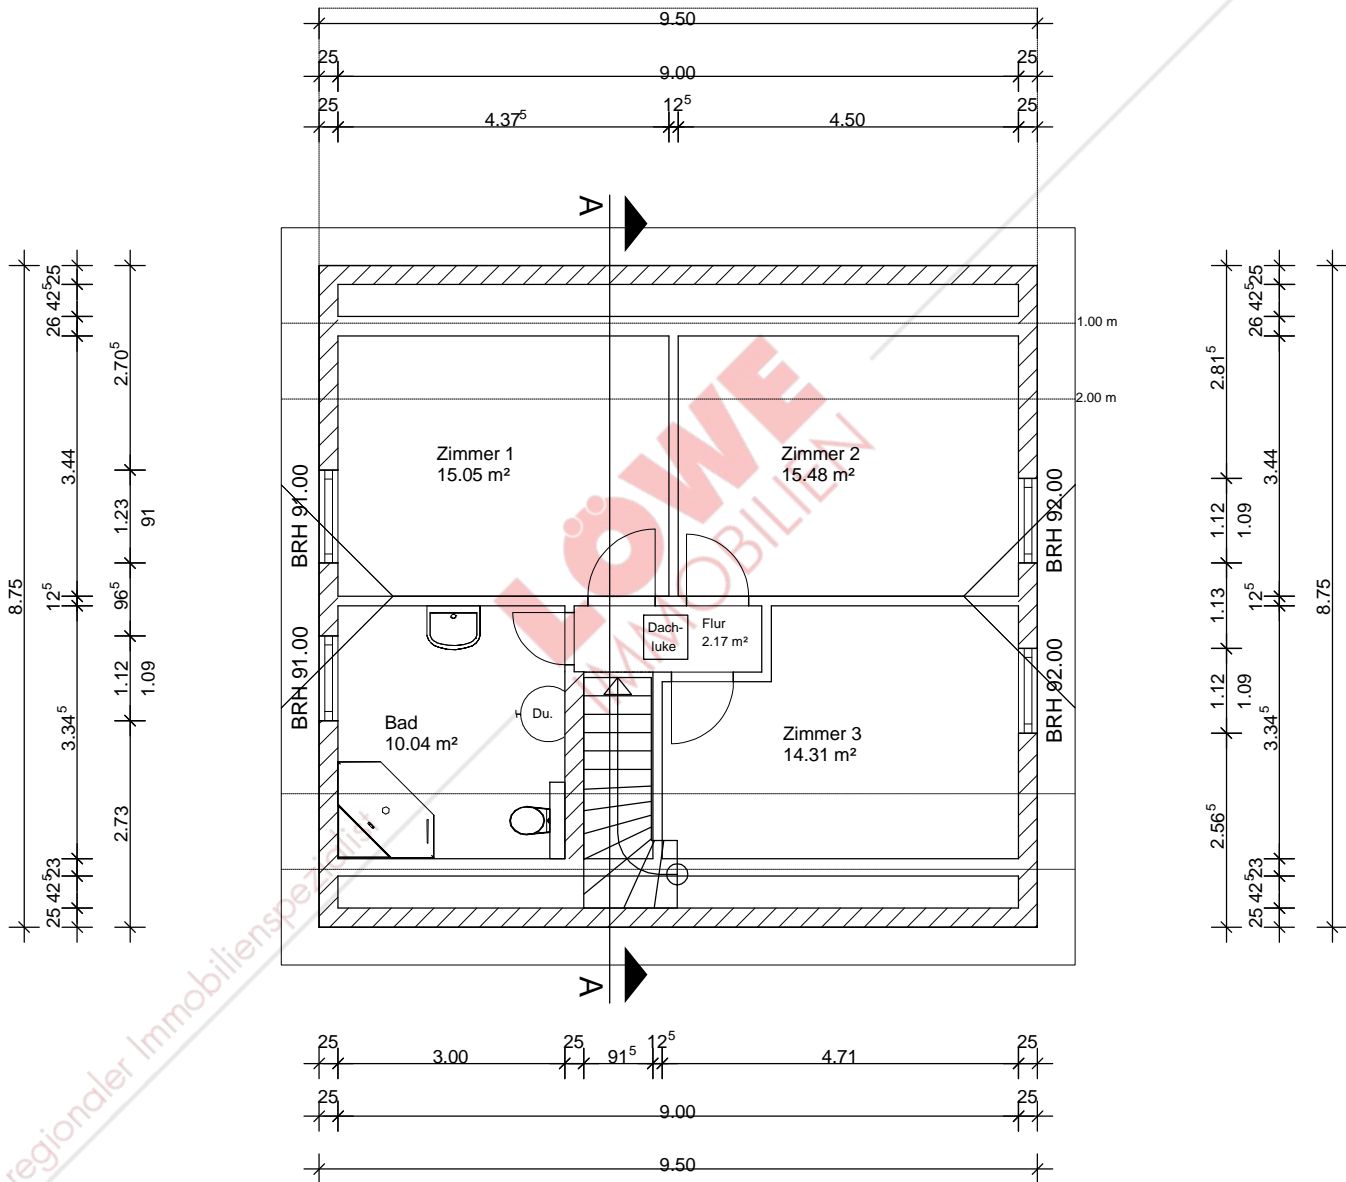

seit 1991

|                                                                                                             |                      |
|-------------------------------------------------------------------------------------------------------------|----------------------|
| Architekt:<br><b>Dipl.-Ing. Jörg Krawielicki</b><br>14974 Ludwigsfelde, Ringstraße 50                       |                      |
| Vertrieb:<br><b>LÖWE Immobilien</b><br>14974 Ludwigsfelde, Potsdamer Straße 188<br>Inhaber Steffen Hörnlein | Maßstab:<br>1 : 100  |
| Projekt:                                                                                                    | Datum:<br>02.12.2025 |
| 1. Dachgeschoss                                                                                             | gez.:<br>Krawielicki |
|                                                                                                             | geä.:                |
|                                                                                                             | Plan-Nr.:            |
| (c) 2014 ArCon Software GmbH                                                                                |                      |