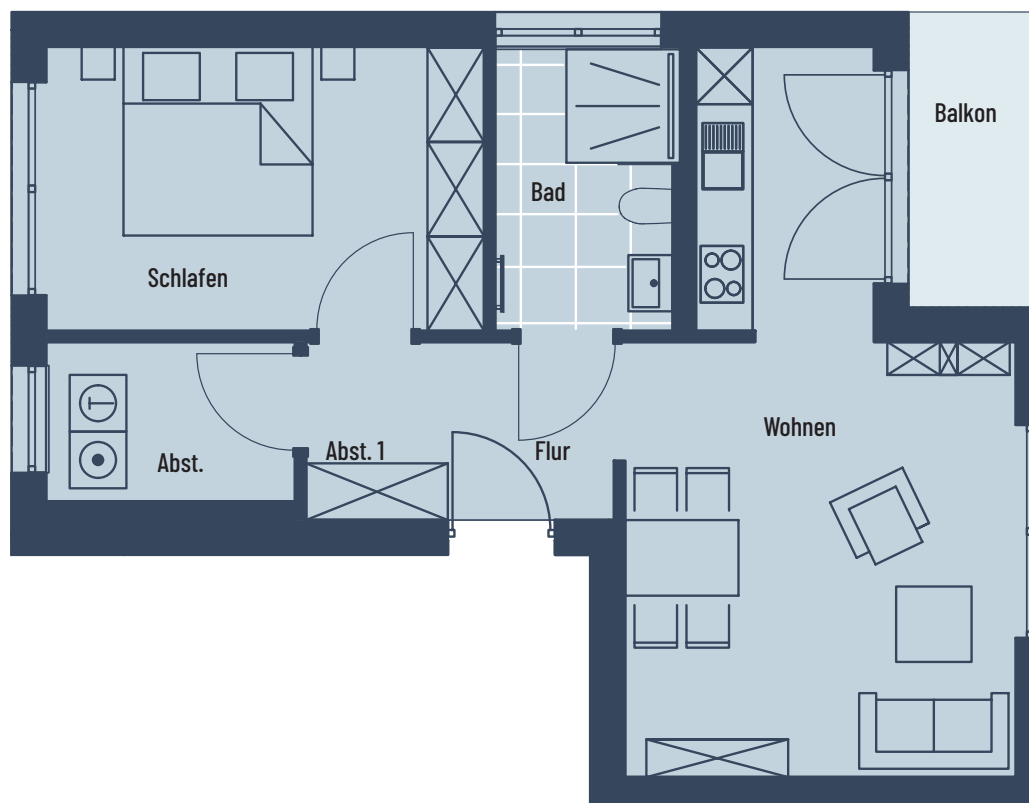

Lütjenburg an der Hohwachter Bucht

2-Zimmer (mit Balkon) | Wohnfläche 57,00 m²

Raum	m ²
Abst.	4,35
Abst. 1	0,87
Bad	5,67
Balkon	2,56
Flur	5,28
Schlafen	13,72
Wohnen	24,55
Gesamt:	57,00 m²

Bei den Maßen handelt es sich um ca. Maßangaben. Die Möbel, Küchen und Sanitärobjekte sind ausschließlich Beispiele und nicht rechtsverbindlich.