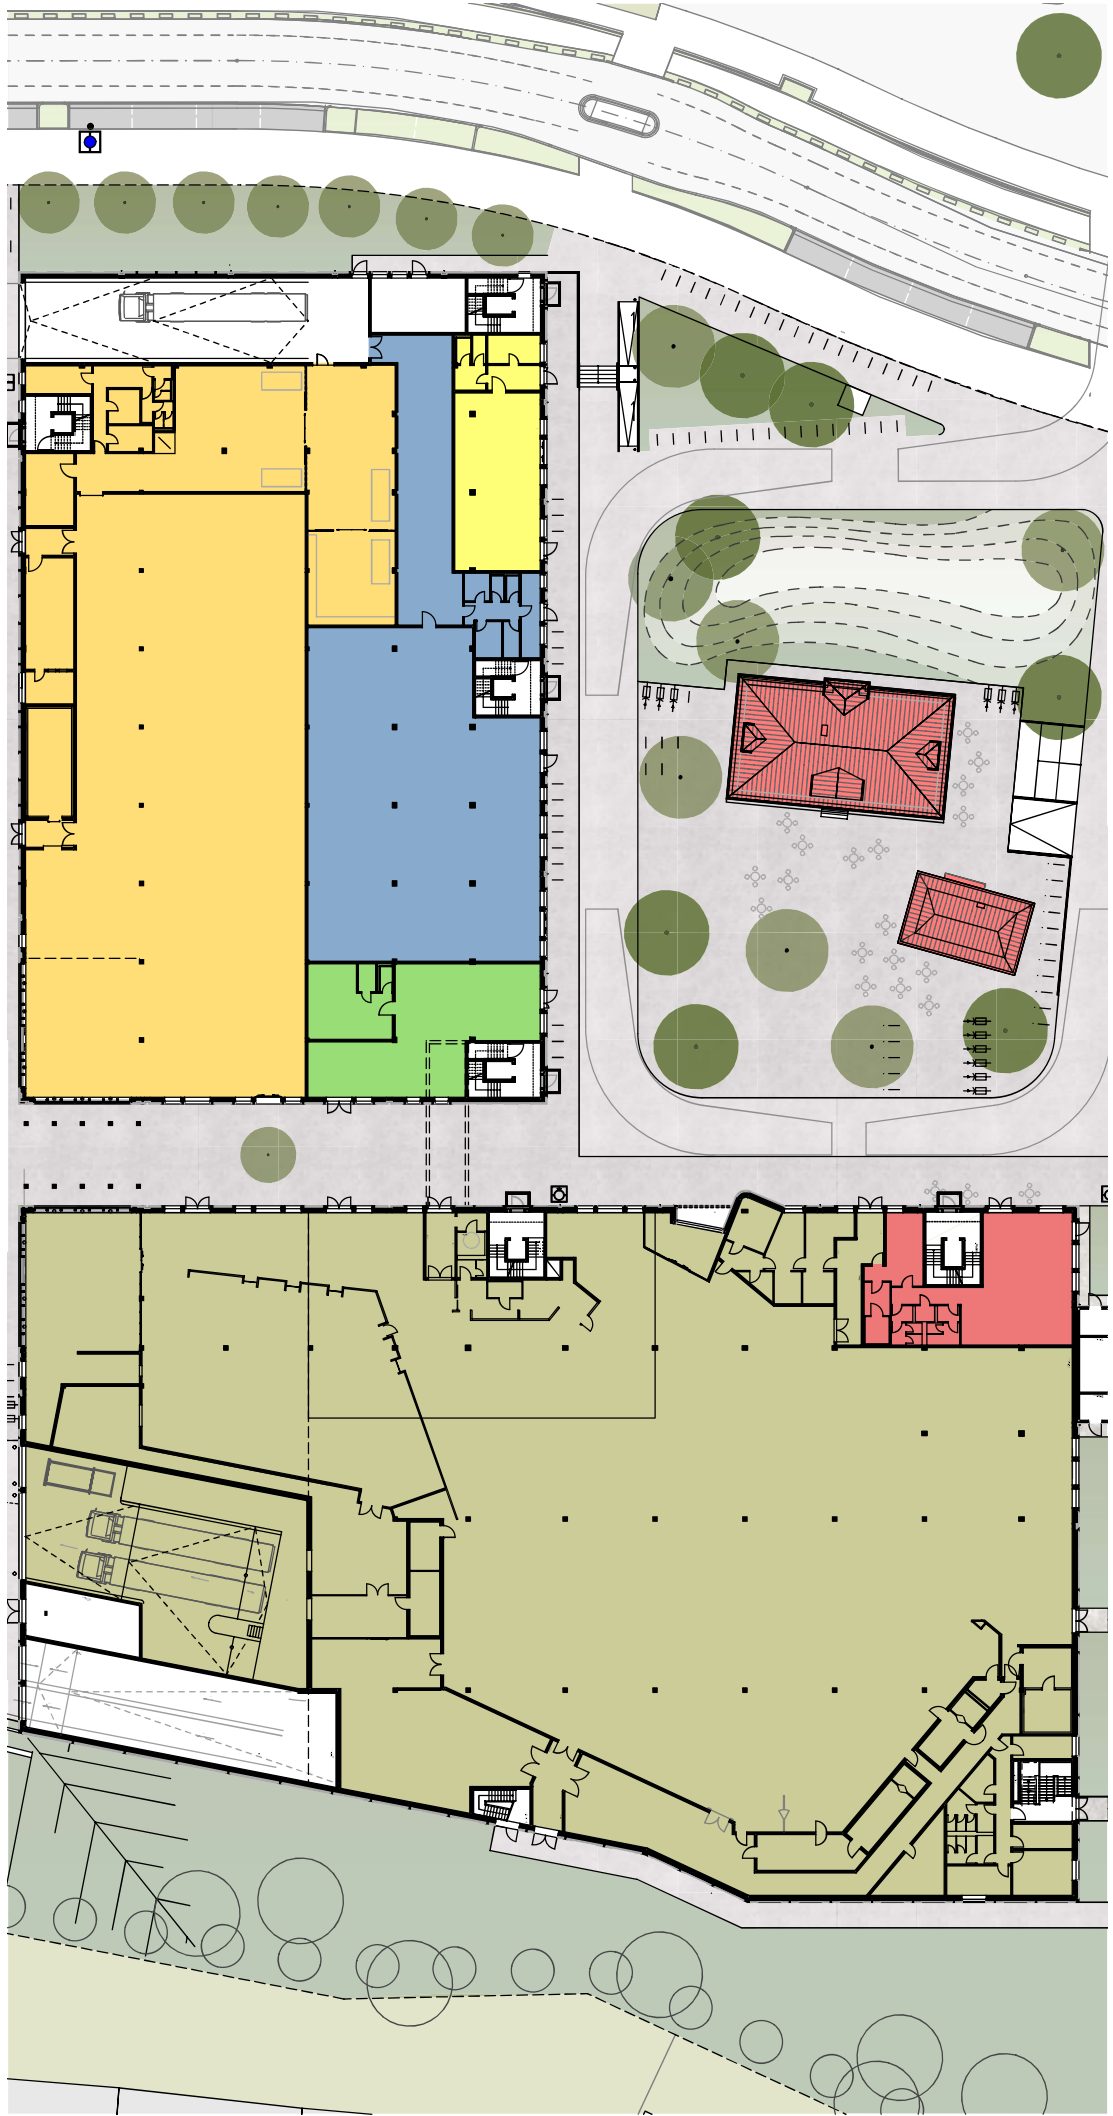

EXPOSÉ

Nahversorgungszentrum | Büros | Praxen | Gastronomie

Duisburg - Wedau

Februar 2023

- Vollsortimenter
ca. 2850 m²
- Restaurant
ca. 115 m²
- Discounter
ca. 1290 m²
- Textilmarkt
ca. 175 m²
- Drogerie
ca. 622 m²
- Apotheke
ca. 132 m²

*Möblierungsvorschlag