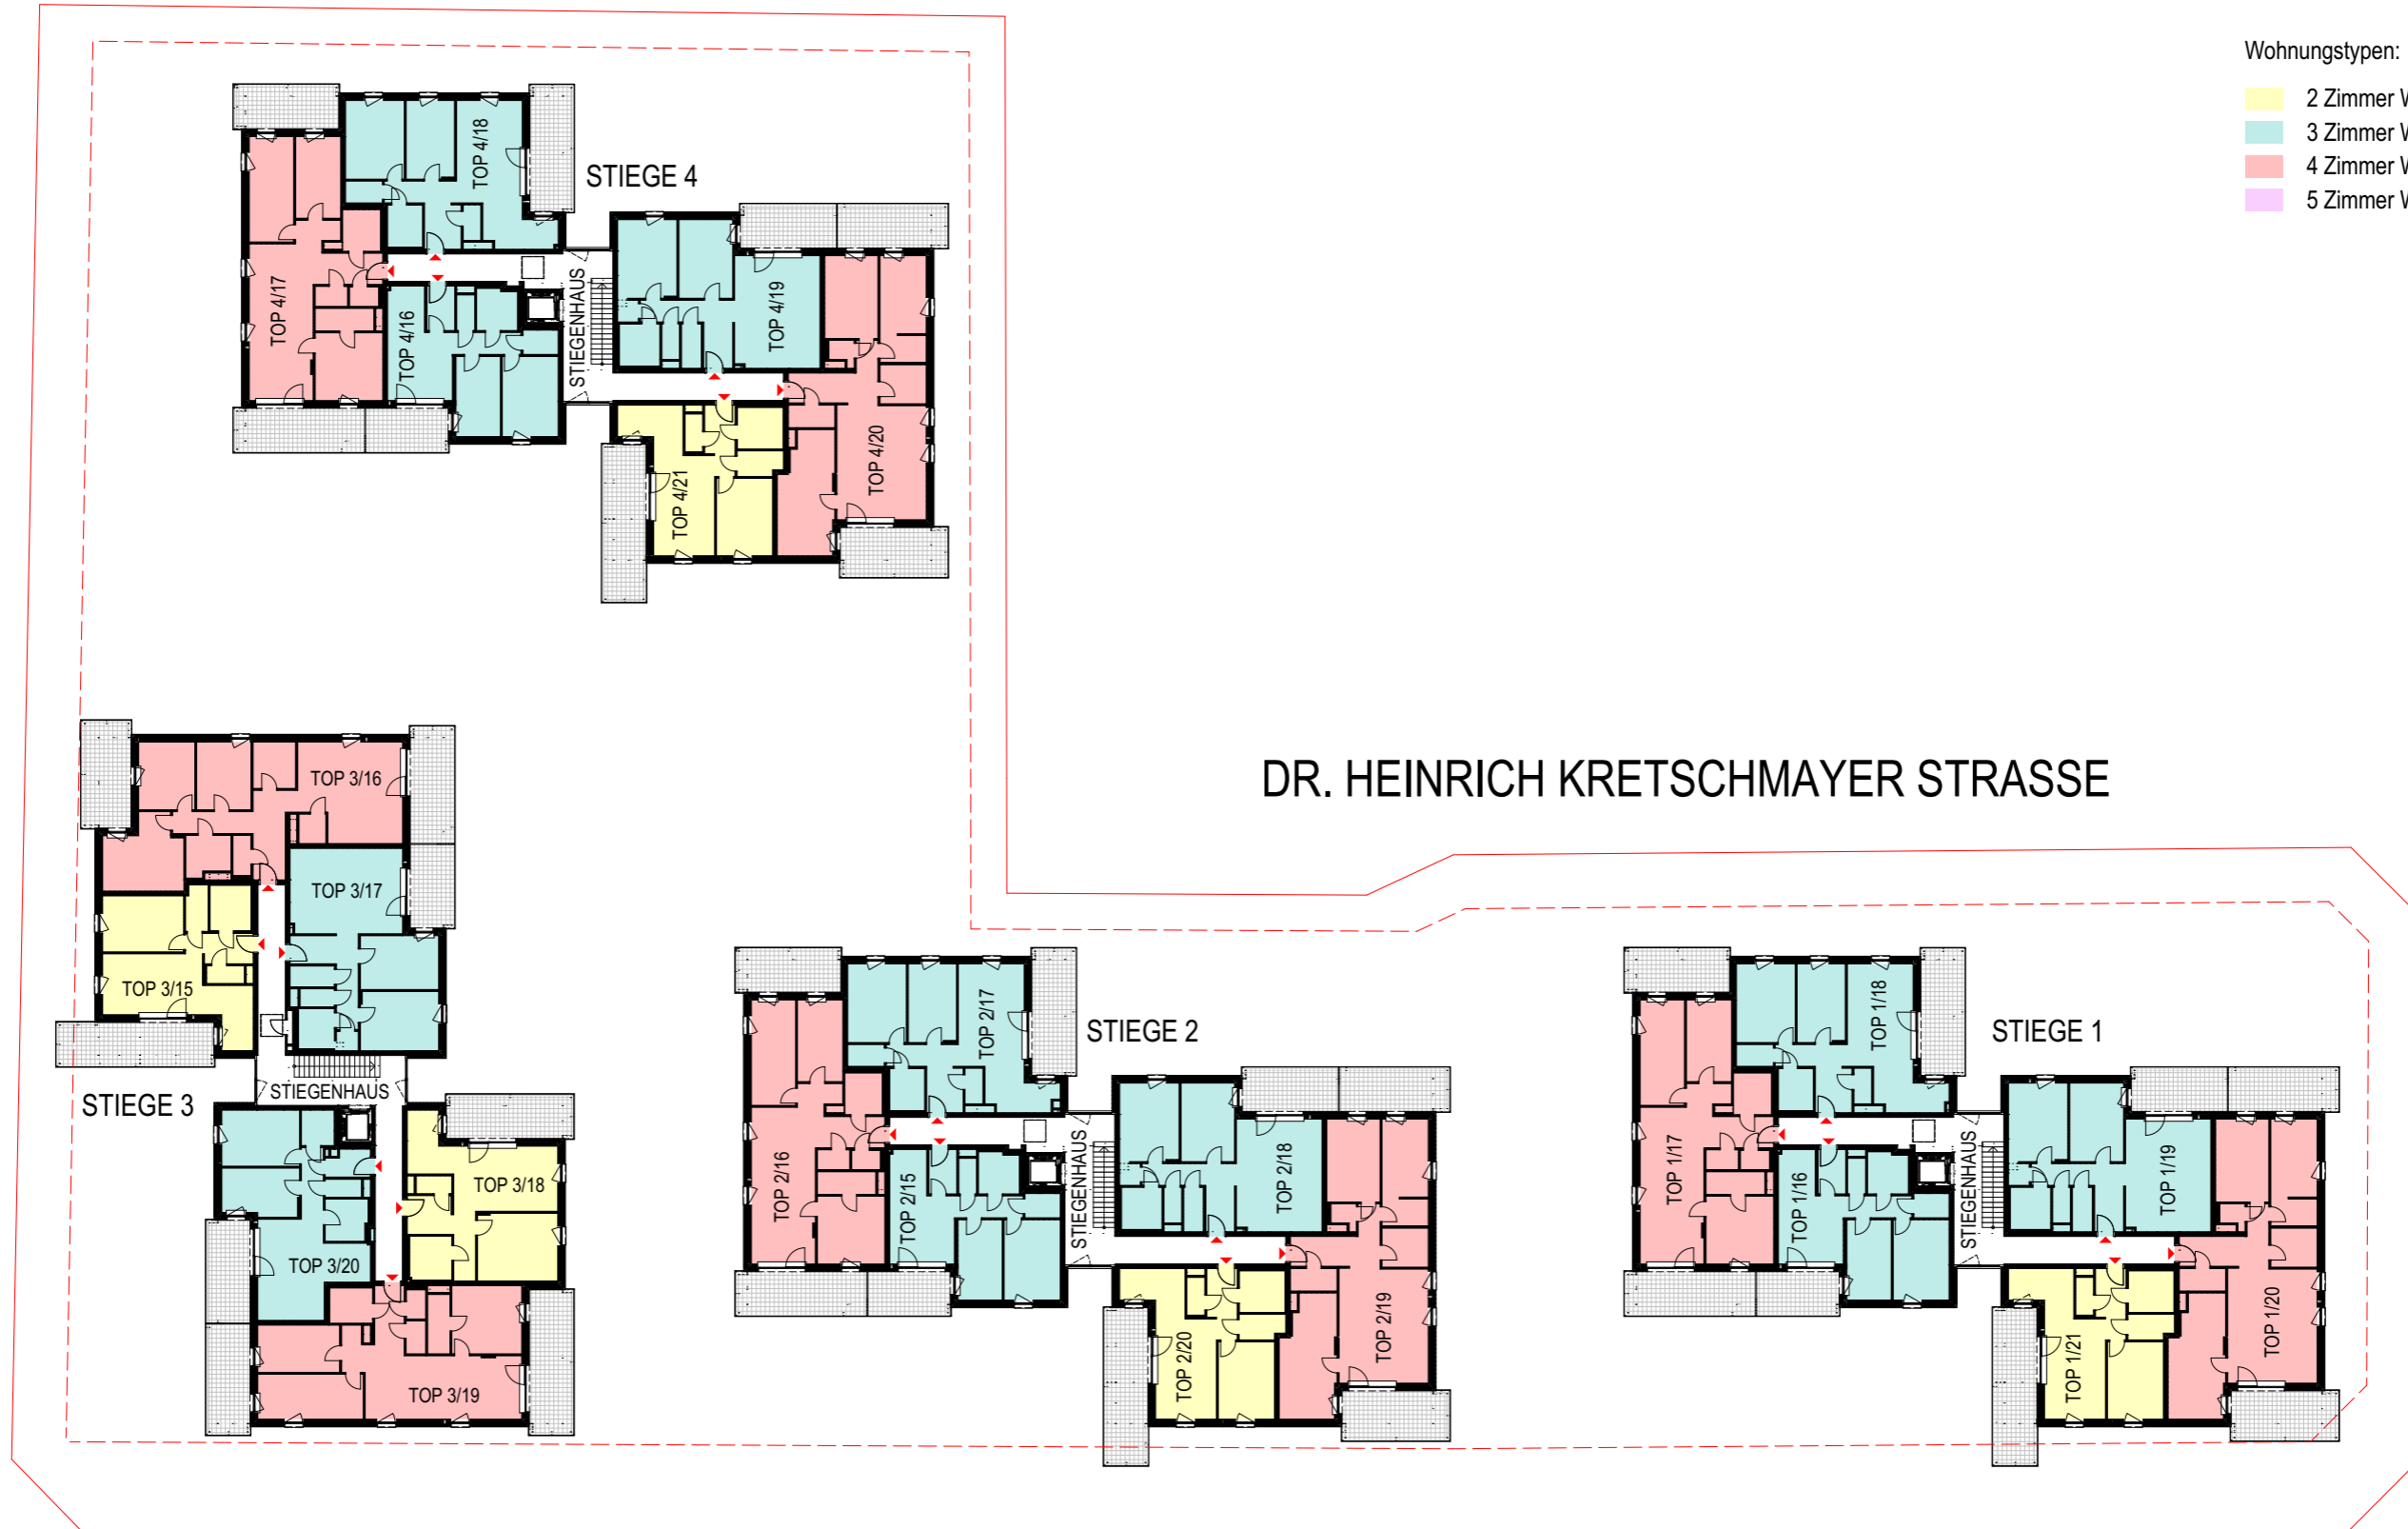

Legende:

- BRE Garage Zuluft
- BRE Garage Abluft
- Garage Pumpensumpf
- Retentionsbecken

DR. WILHELM KRAMER STRASSE

DR. HEINRICH KRETSCHMAYER STRASSE

JOSEPH KÖNIG STRASSE

HÖFLEINER STRASSE

Wohnungstypen:

- 2 Zimmer Wohnung
- 3 Zimmer Wohnung
- 4 Zimmer Wohnung
- 5 Zimmer Wohnung

DR. WILHELM KRAMER STRASSE

DR. HEINRICH KRETSCHMAYER STRASSE

JOSEPH KÖNIG STRASSE

HÖFLEINER STRASSE

Wohnungstypen:

- 2 Zimmer Wohnung
- 3 Zimmer Wohnung
- 4 Zimmer Wohnung
- 5 Zimmer Wohnung

DR. WILHELM KRAMER STRASSE

DR. HEINRICH KRETSCHMAYER STRASSE

JOSEPH KÖNIG STRASSE

HÖFLEINER STRASSE

DR. WILHELM KRAMER STRASSE

DR. HEINRICH KRETSCHMAYER STRASSE

JOSEPH KÖNIG STRASSE

HÖFLEINER STRASSE