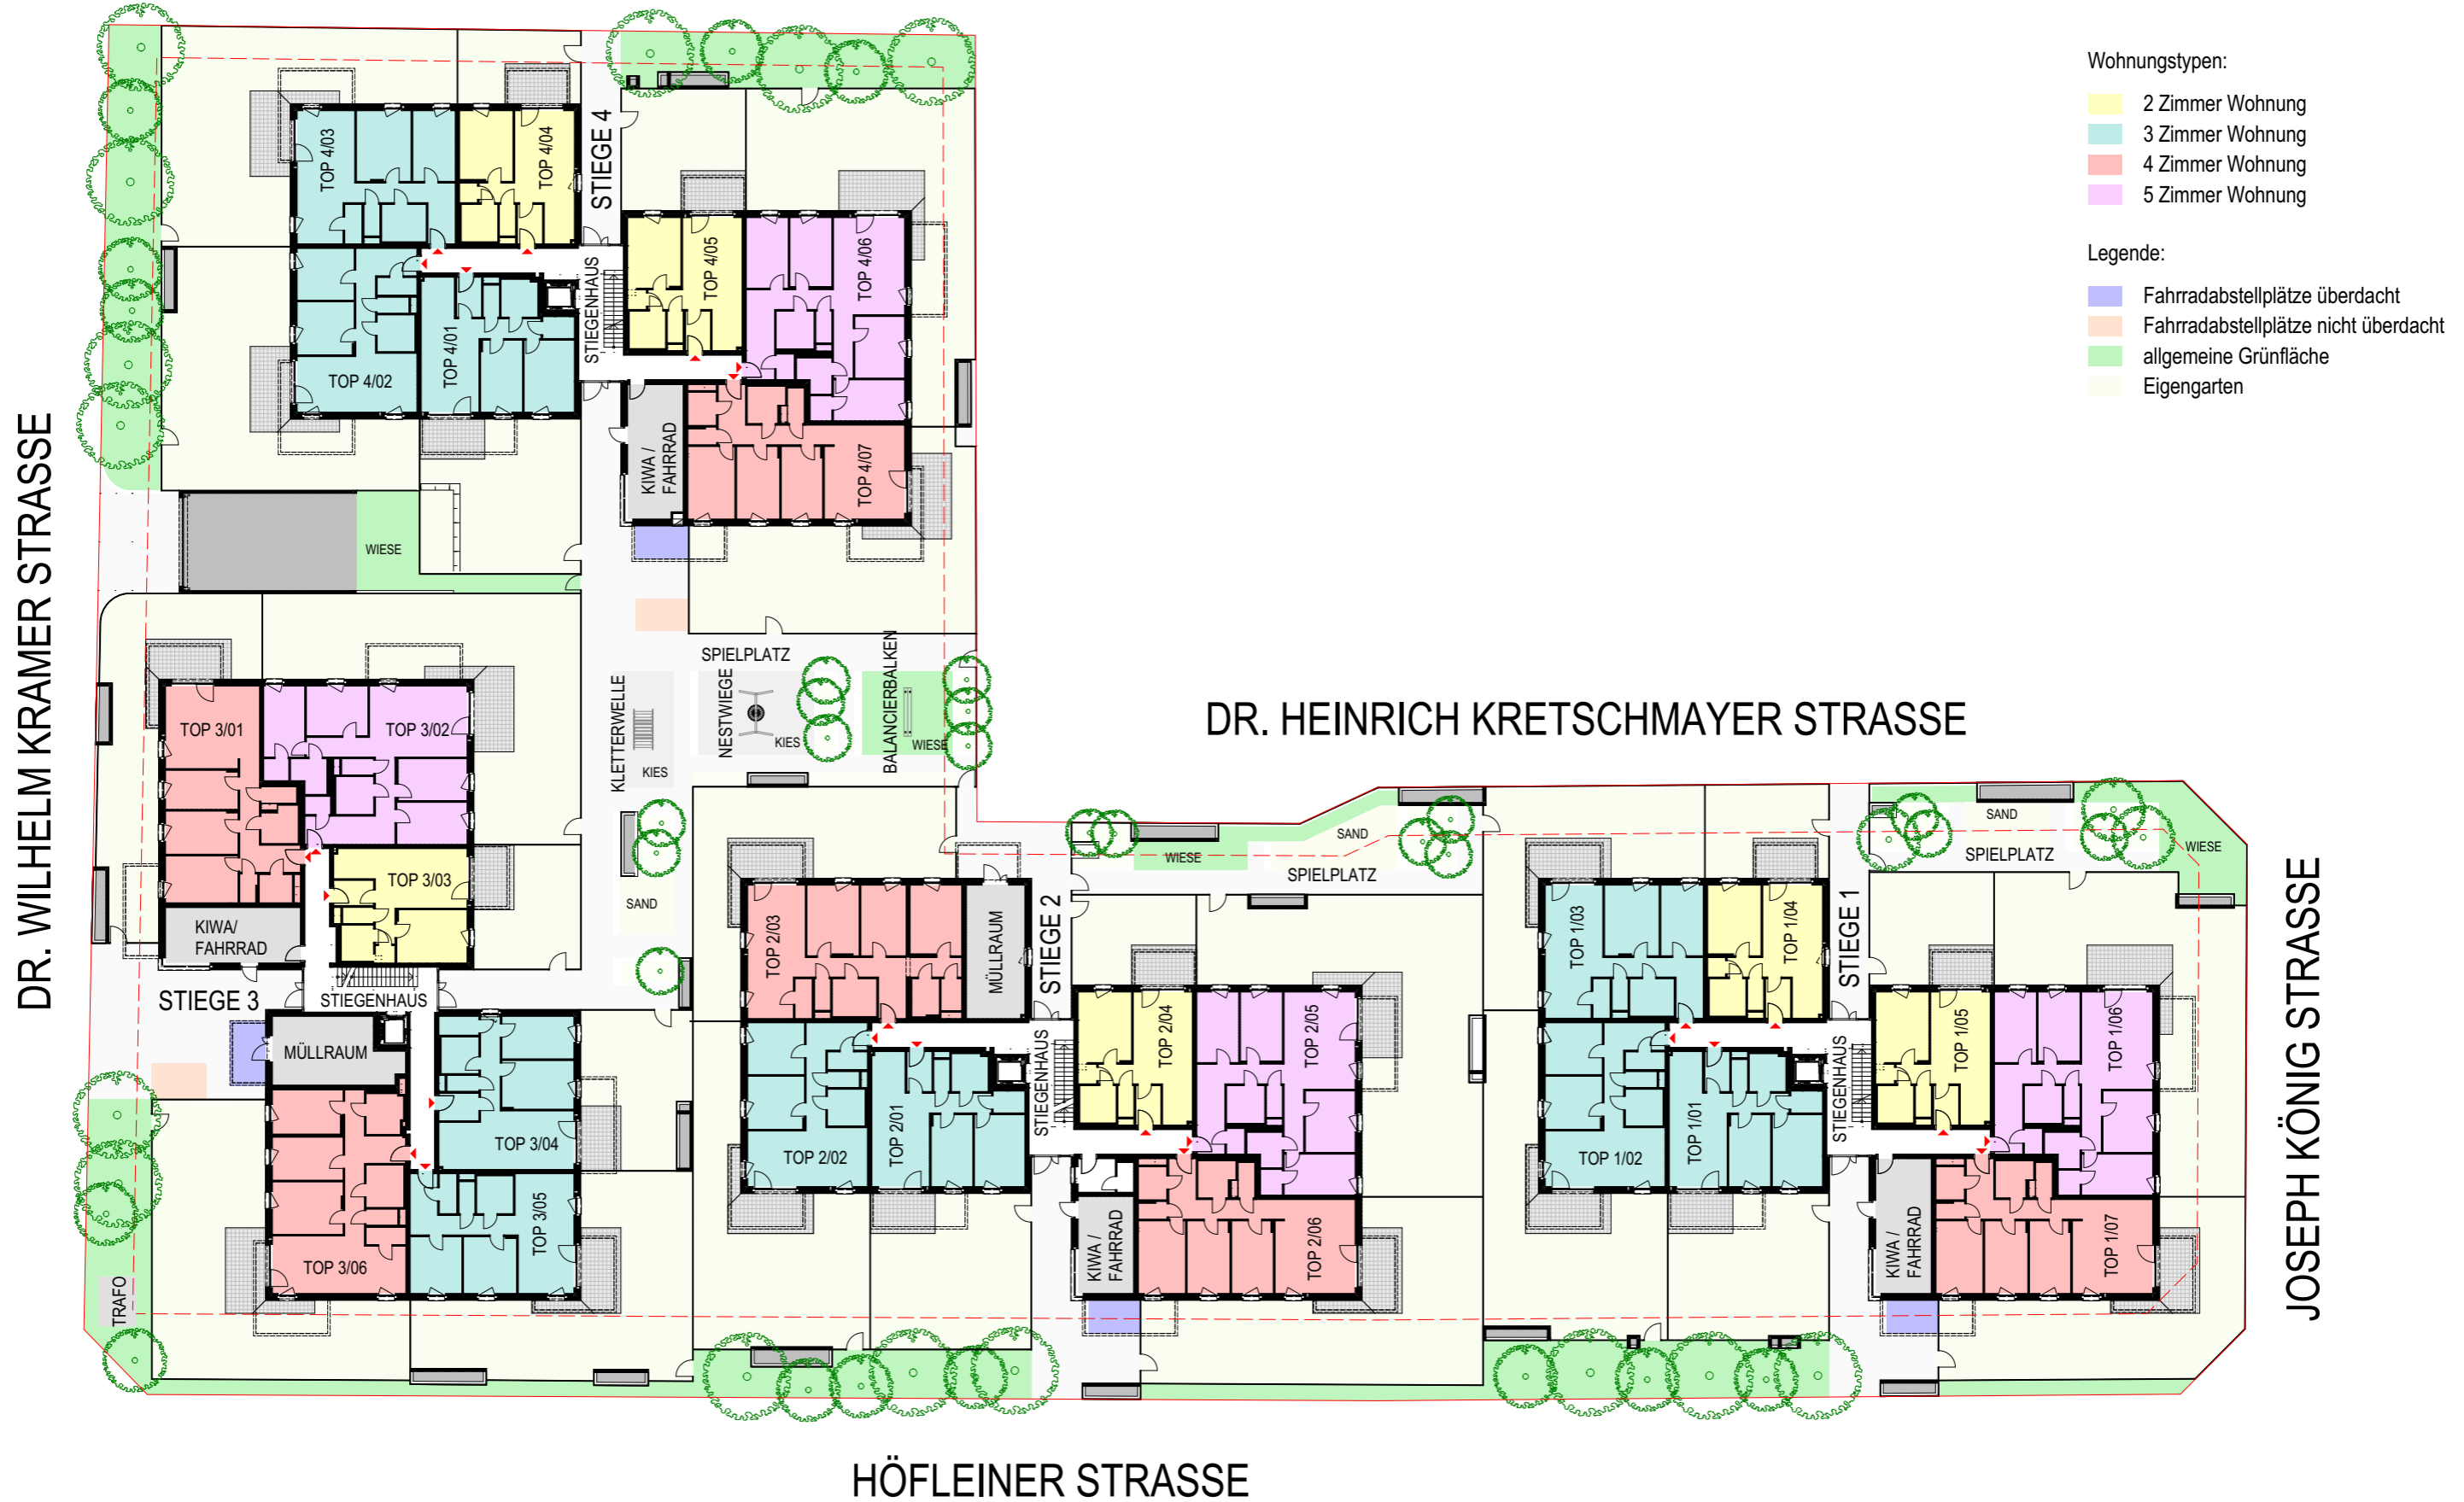

Legende:

- BRE Garage Zuluft
- BRE Garage Abluft
- Garage Pumpensumpf
- Retentionsbecken

DR. WILHELM KRAMER STRASSE

DR. HEINRICH KRETSCHMAYER STRASSE

JOSEPH KÖNIG STRASSE

HÖFLEINER STRASSE

Wohnungstypen:

- 2 Zimmer Wohnung
- 3 Zimmer Wohnung
- 4 Zimmer Wohnung
- 5 Zimmer Wohnung

DR. WILHELM KRAMER STRASSE

DR. HEINRICH KRETSCHMAYER STRASSE

JOSEPH KÖNIG STRASSE

HÖFLEINER STRASSE

Wohnungstypen:

- 2 Zimmer Wohnung
- 3 Zimmer Wohnung
- 4 Zimmer Wohnung
- 5 Zimmer Wohnung

DR. WILHELM KRAMER STRASSE

DR. HEINRICH KRETSCHMAYER STRASSE

JOSEPH KÖNIG STRASSE

HÖFLEINER STRASSE

DR. WILHELM KRAMER STRASSE

DR. HEINRICH KRETSCHMAYER STRASSE

JOSEPH KÖNIG STRASSE

HÖFLEINER STRASSE