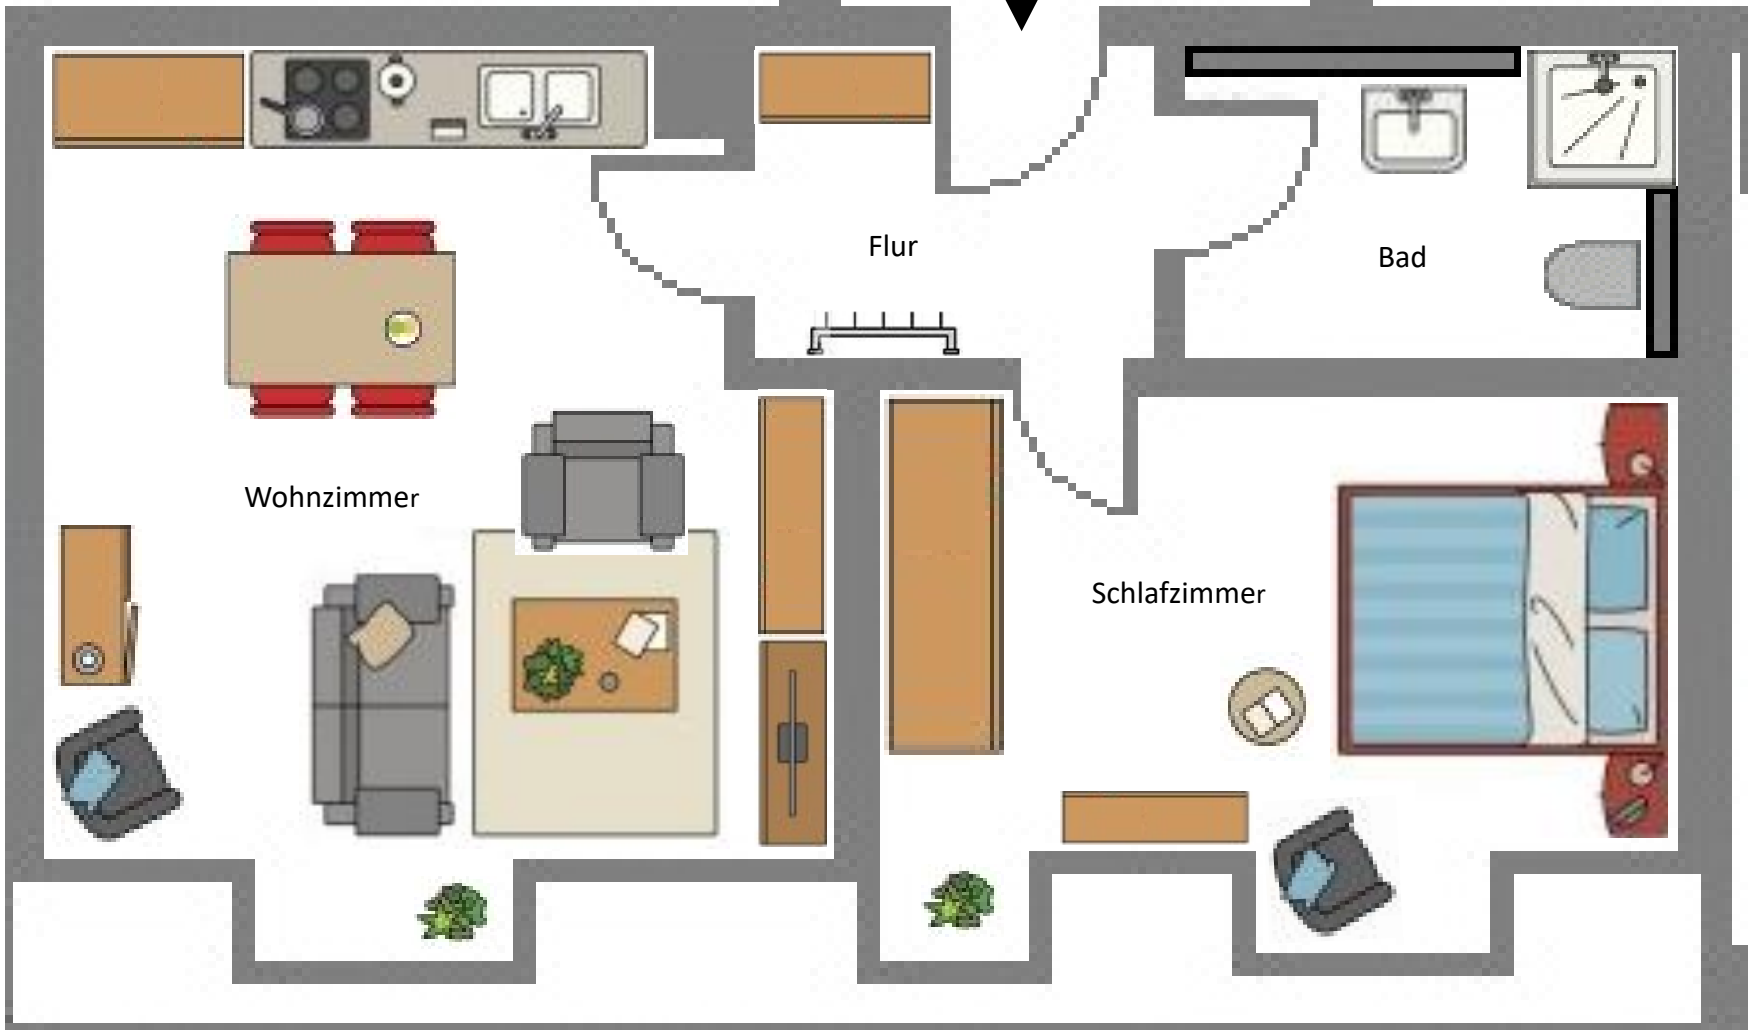

WE 08

Geibelstraße 13
09127 Chemnitz

Grundriss WE 08 – DG mitte