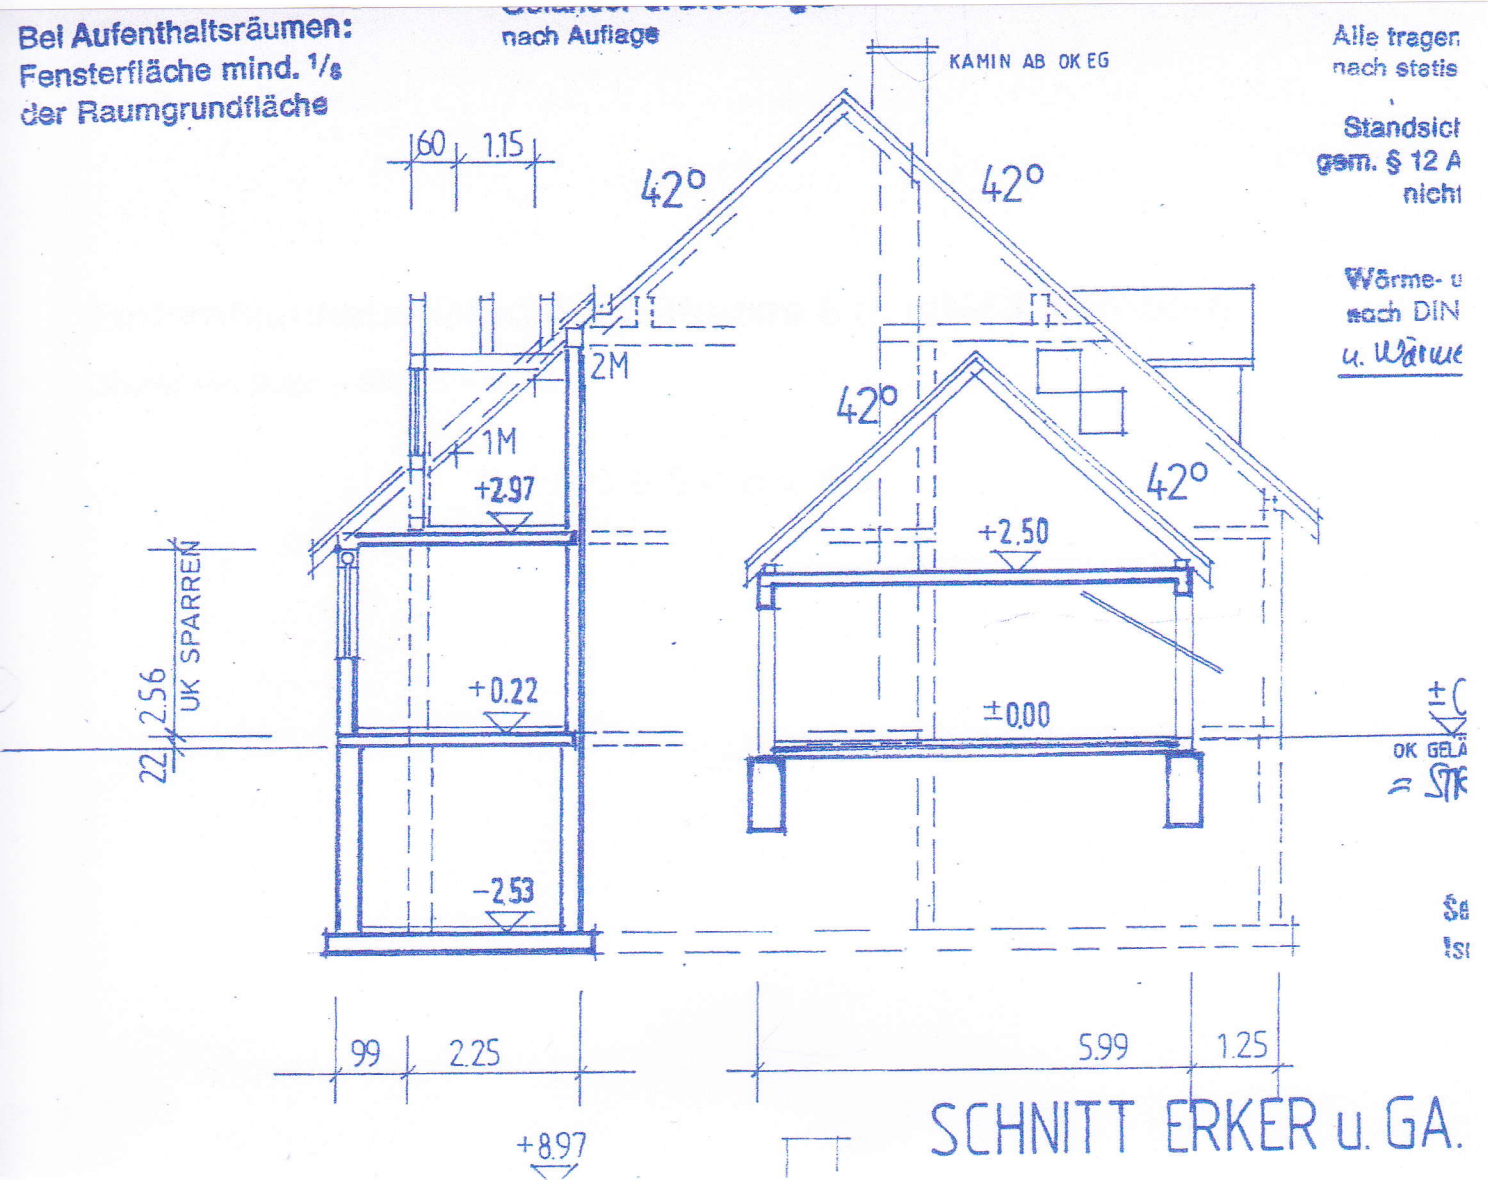

Einfamilienhaus Gredinger Strasse 8 in 90453 Nürnberg

Objekt Nr. 2026 - 90453 - 0020

ERDGESCHOSS

Planskizze unmaßstäblich !

KIM - direct Kapital & Immobilien Management GmbH & Co. KG
Gredinger Straße 12, 90453 Nürnberg

☎ 0911 / 63 50 98

Email info@kim-direct.de

Einfamilienhaus Gredinger Strasse 8 in 90453 Nürnberg

Objekt Nr. 2026 - 90453 - 0020

KELLERGEOSCHOSS

Planskizze unmaßstäblich !

Einfamilienhaus Gredinger Strasse 8 in 90453 Nürnberg

Objekt Nr. 2026 - 90453 - 0020

SCHNITTE

Planskizze unmaßstäblich !

KIM - direct Kapital & Immobilien Management GmbH & Co. KG
Gredinger Straße 12, 90453 Nürnberg

0911 / 63 50 98

Email info@kim-direct.de