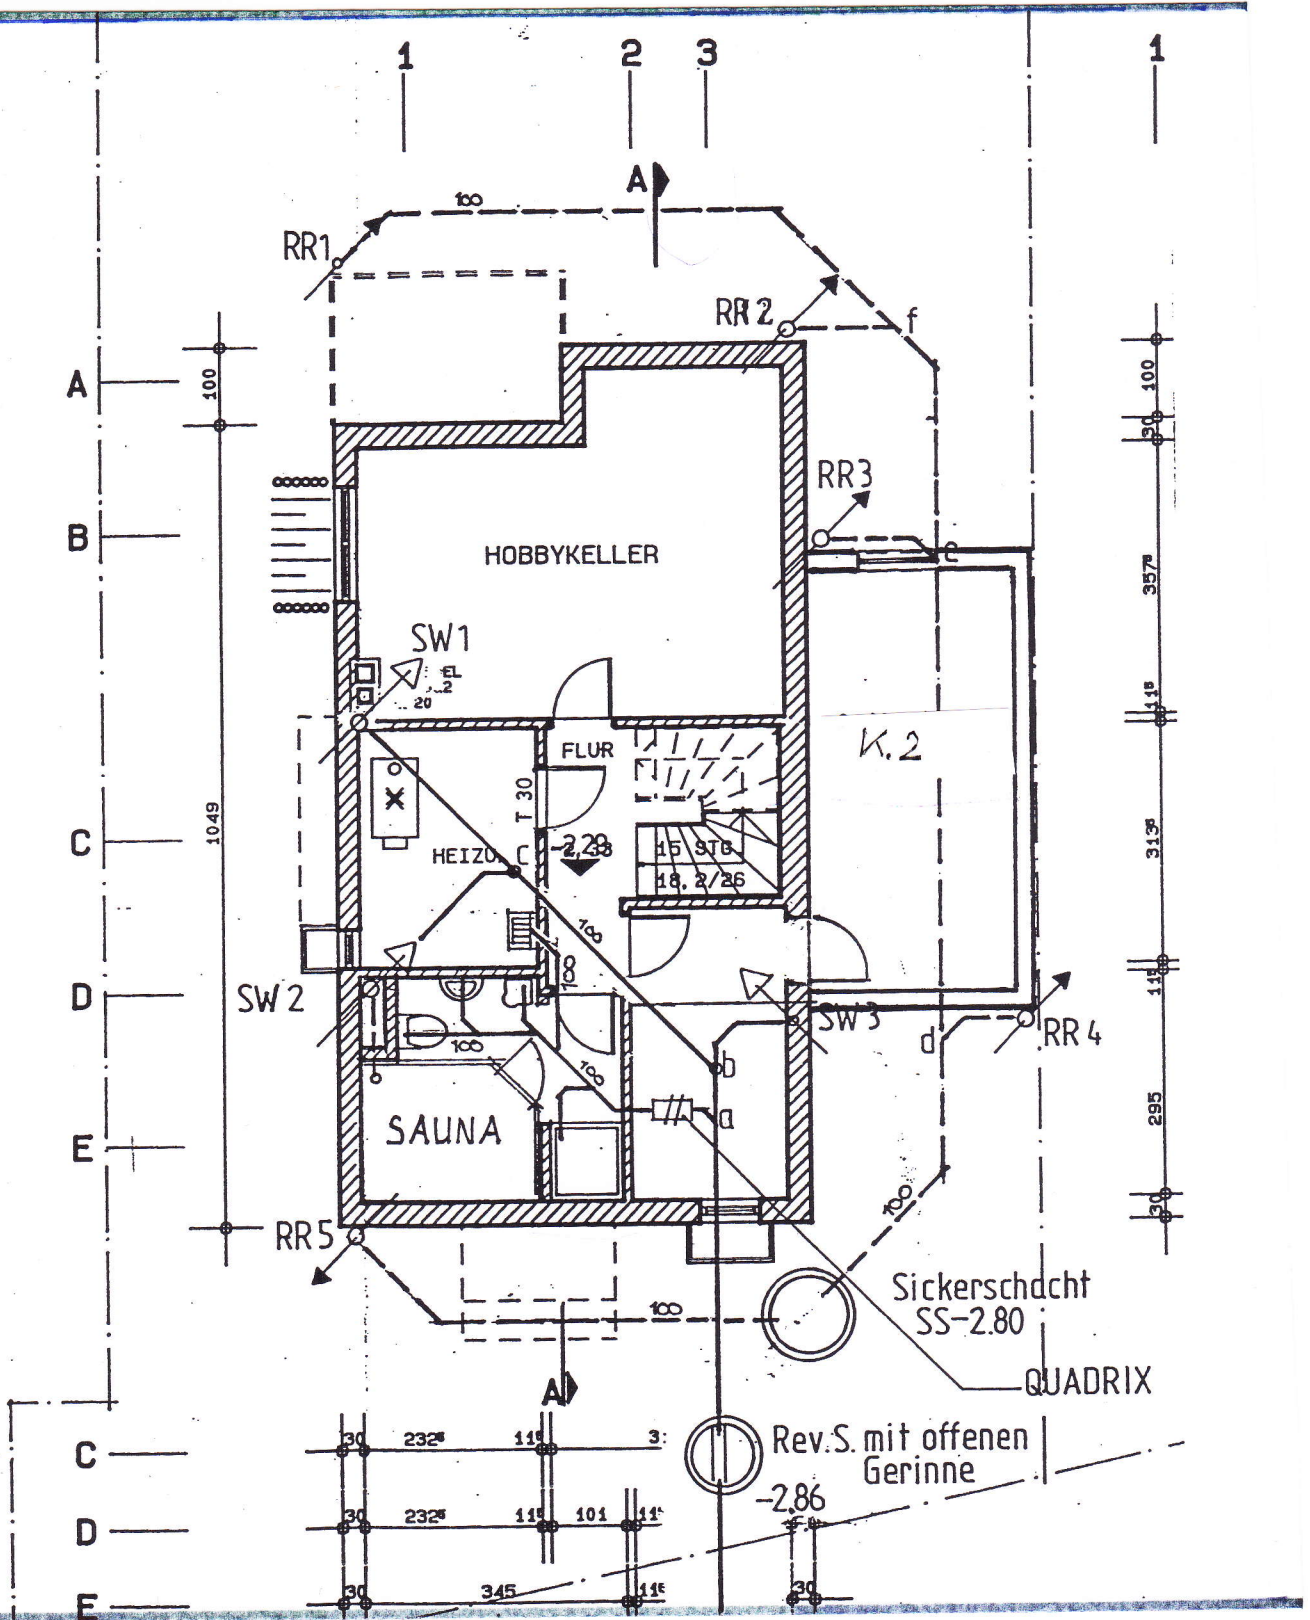

Einfamilienhaus Gredinger Strasse 8 in 90453 Nürnberg

Objekt Nr. 2026 - 90453 - 0020

ERDGESCHOSS

Planskizze unmaßstäblich !

KIM - direct Kapital & Immobilien Management GmbH & Co. KG
Gredinger Straße 12, 90453 Nürnberg

☎ 0911 / 63 50 98

Email info@kim-direct.de

Einfamilienhaus Gredinger Strasse 8 in 90453 Nürnberg

Objekt Nr. 2026 - 90453 - 0020

KELLERGEOSCHOSS

Planskizze unmaßstäblich !

Einfamilienhaus Gredinger Strasse 8 in 90453 Nürnberg

Objekt Nr. 2026 - 90453 - 0020

SCHNITTE

Planskizze unmaßstäblich !

KIM - direct Kapital & Immobilien Management GmbH & Co. KG
Gredinger Straße 12, 90453 Nürnberg

0911 / 63 50 98

Email info@kim-direct.de