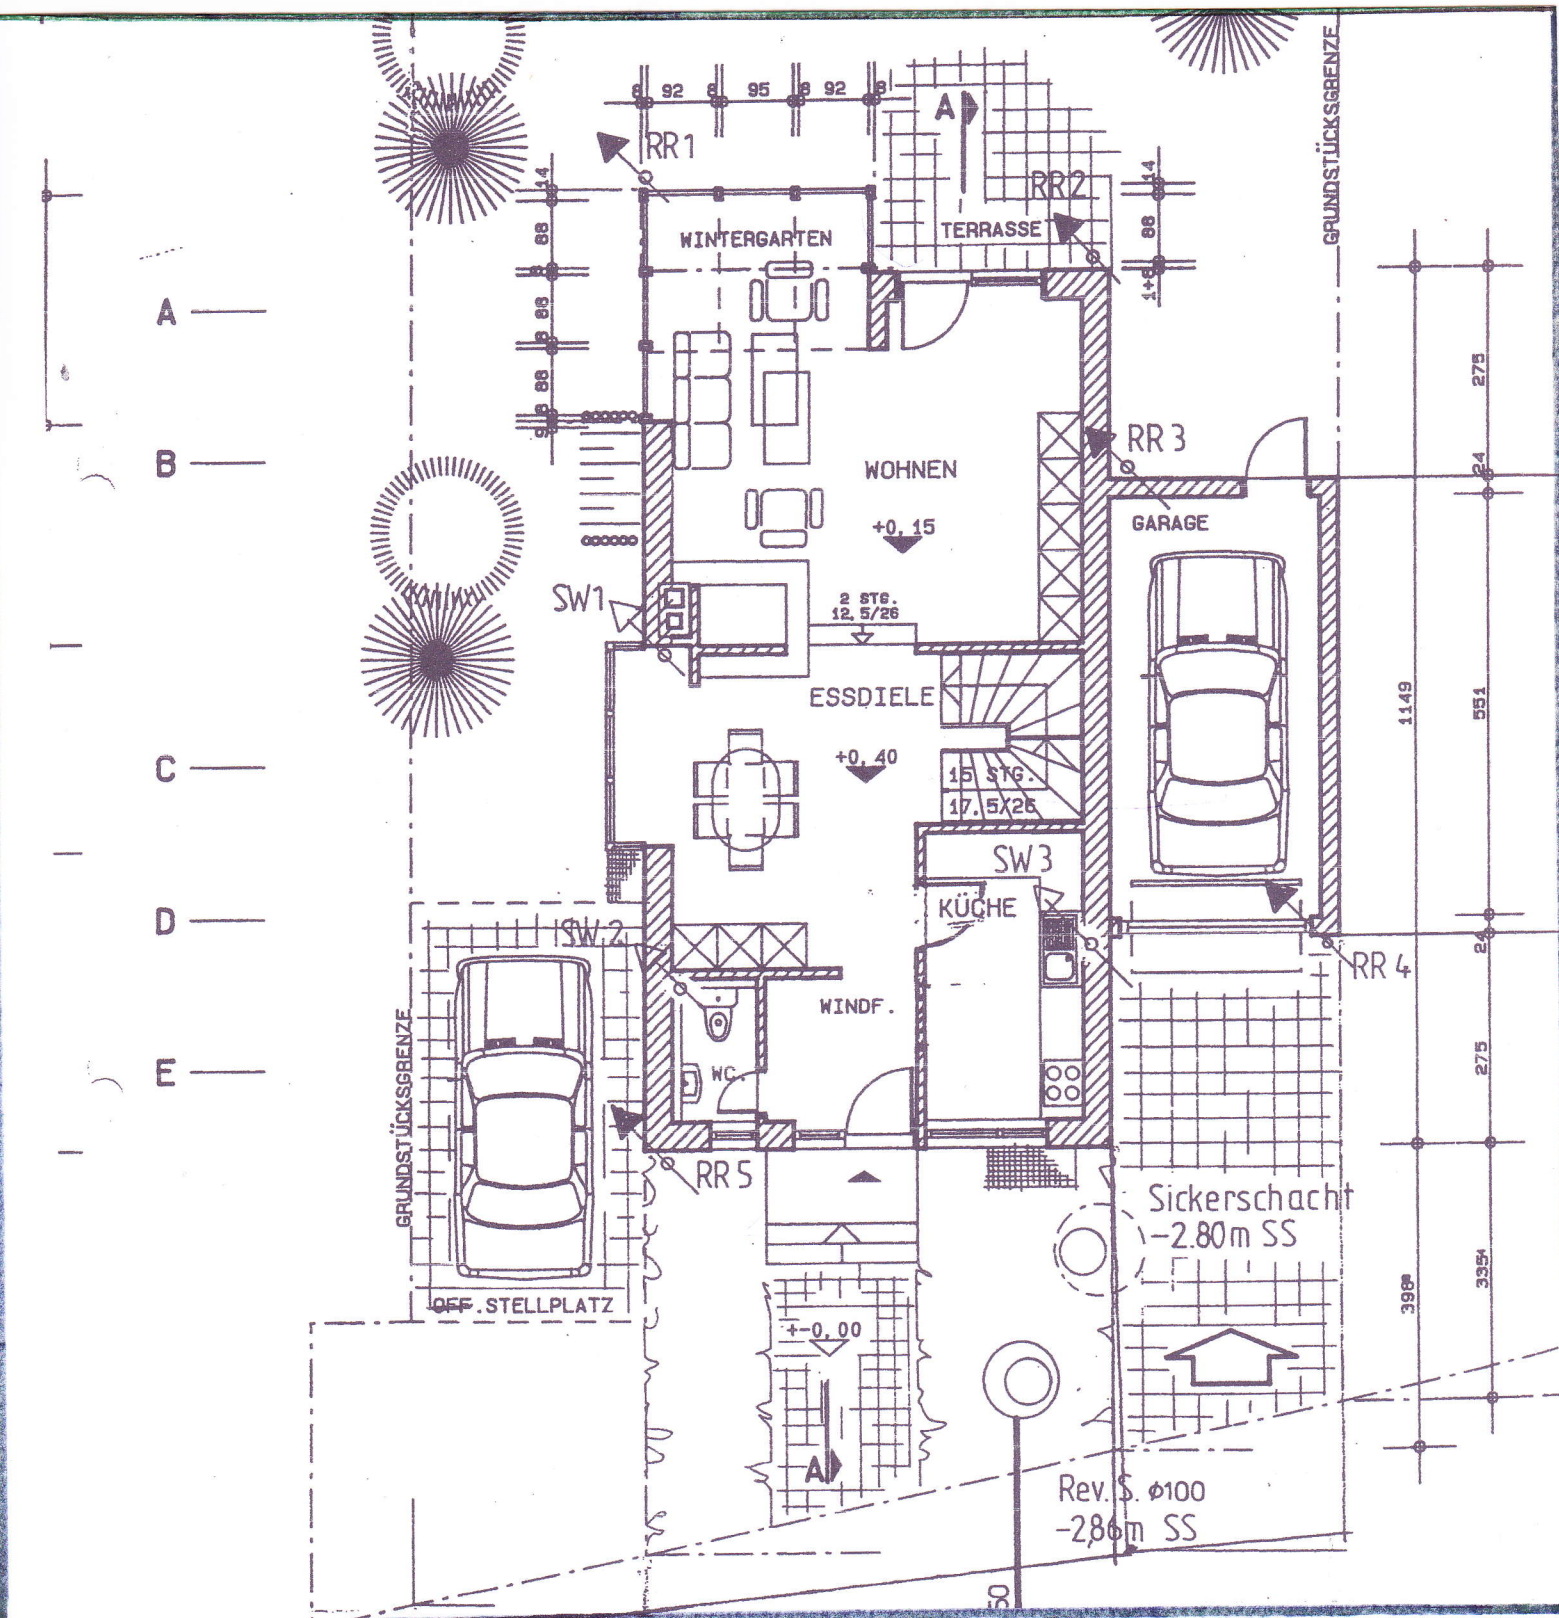

Einfamilienhaus Gredinger Strasse 8 in 90453 Nürnberg

Objekt Nr. 2026 - 90453 - 0020

ERDGESCHOSS

Planskizze unmaßstäblich !

KIM - direct Kapital & Immobilien Management GmbH & Co. KG
Gredinger Straße 12, 90453 Nürnberg

☎ 0911 / 63 50 98

Email info@kim-direct.de

Einfamilienhaus Gredinger Strasse 8 in 90453 Nürnberg

Objekt Nr. 2026 - 90453 - 0020

KELLERGEOSCHOSS

Planskizze unmaßstäblich !

Einfamilienhaus Gredinger Strasse 8 in 90453 Nürnberg

Objekt Nr. 2026 - 90453 - 0020

SCHNITTE

Planskizze unmaßstäblich !

KIM - direct Kapital & Immobilien Management GmbH & Co. KG
Gredinger Straße 12, 90453 Nürnberg

0911 / 63 50 98

Email info@kim-direct.de