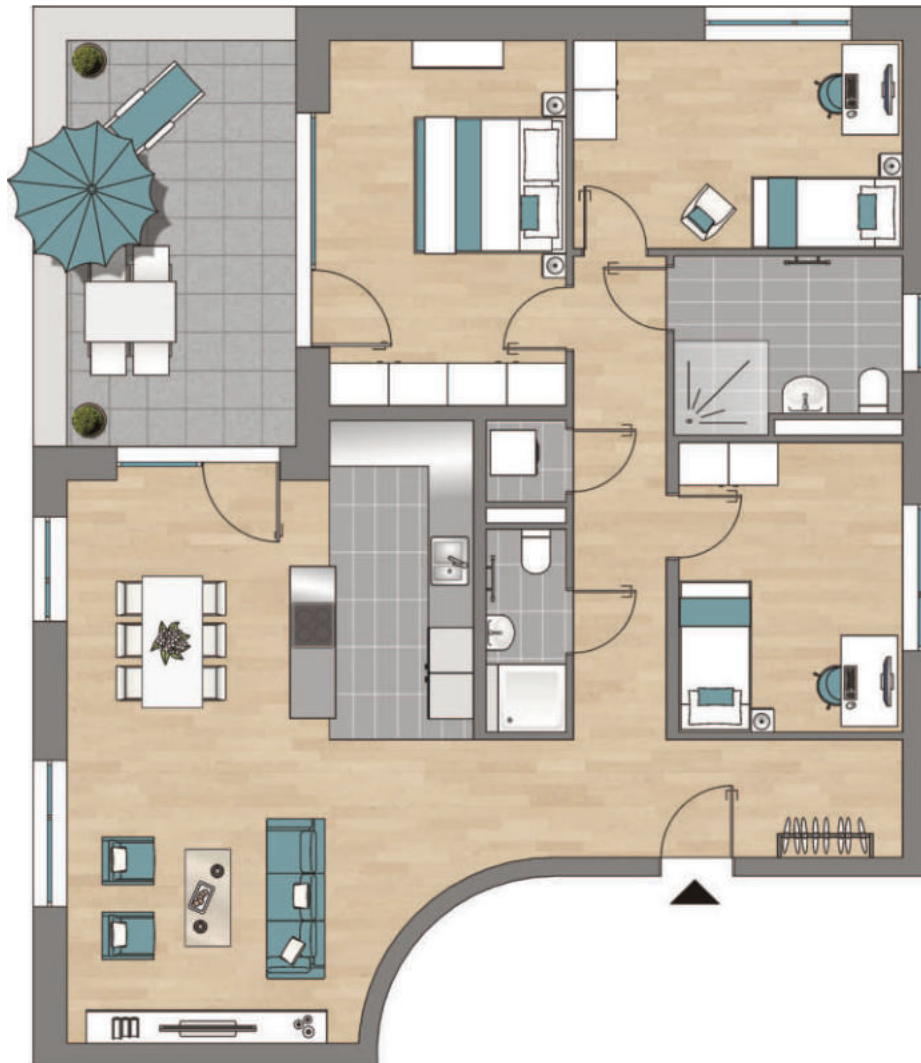

Wohnquartier zum DAMMFELDE

Köln-Widdersdorf

Haus 6 Wohnung 61

4-Zimmer-Wohnung 2. Obergeschoss

Wohnen/Essen/Küche	41,10 m ²
Schlafen	15,23 m ²
Kind	11,87 m ²
Arbeiten	11,36 m ²
Bad	6,56 m ²
Dusche/WC	2,84 m ²
Diele	6,64 m ²
Flur	7,83 m ²
Abstellraum	1,14 m ²
Dachterrasse 50%	8,60 m ²

Wohnfläche gesamt 113,17 m²