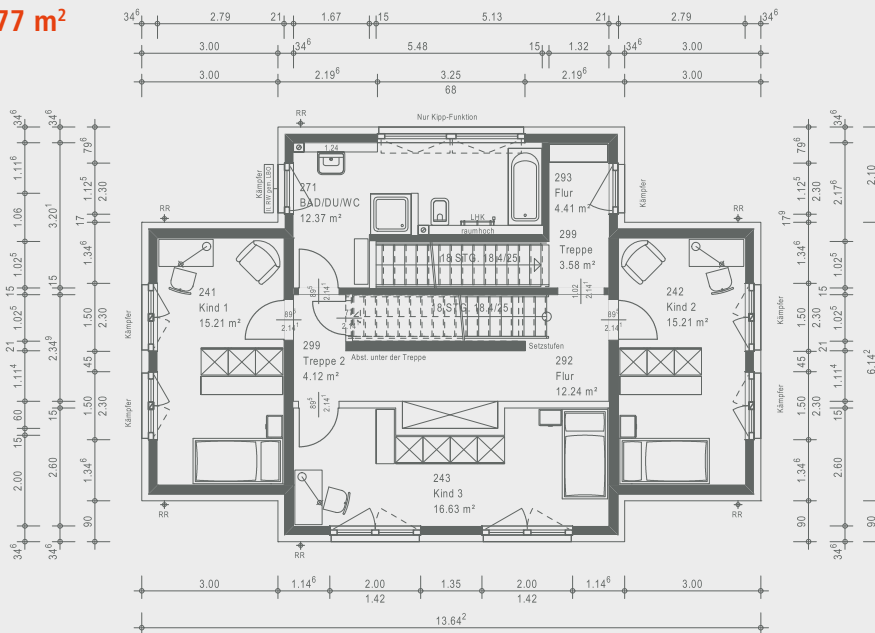

# TownHouse · 13.1 F

Erdgeschoss **86,03 m<sup>2</sup>**

Maßstab: 1:175

Obergeschoss **83,77 m<sup>2</sup>**

Maßstab: 1:175

Dachgeschoss **87,44 m<sup>2</sup>**

Maßstab: 1:175