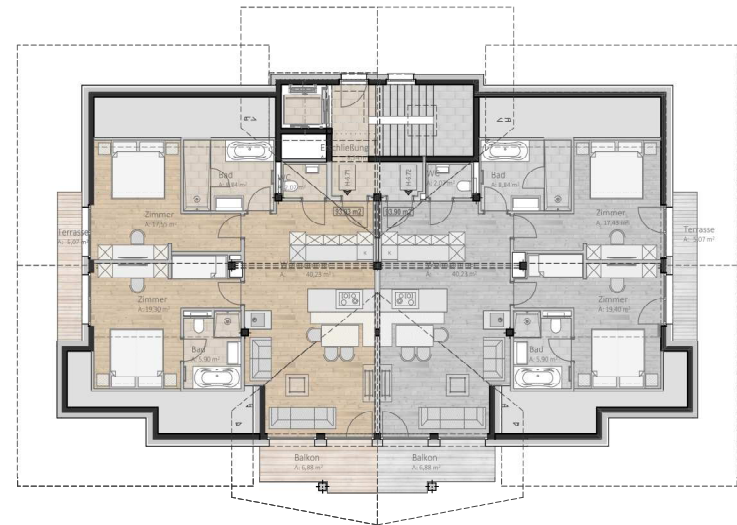

Top 14

Wohnfläche 93,93 m²
 Balkon 6,88 m²
 Terrasse 5,07 m²

Bauherr:
 VAYA Fieberbrunn GmbH
 Tschurtschenthalerstraße 4a / Top 7
 6020-Innsbruck

OG 7 H-6

Haus 6

1650 Vaya Fieberbrunn
 Brunnau Fieberbrunn 6391

plan
 maßstab 1:200, 1:100
 datum 29.01.2018
 planinhalt 1650-VP-06 Top 14

Top 15

Wohnfläche 93,90 m²
 Balkon 6,88 m²
 Terrasse 5,07 m²

Bauherr:
 VAYA Fieberbrunn GmbH
 Tschurtschenthalerstraße 4a / Top 7
 6020-Innsbruck

OG 7 H-6

Haus 6

1650 Vaya Fieberbrunn
 Brunnau Fieberbrunn 6391

plan
 maßstab 1:200, 1:100
 datum 29.01.2018
 planinhalt 1650-VP-06 Top 15