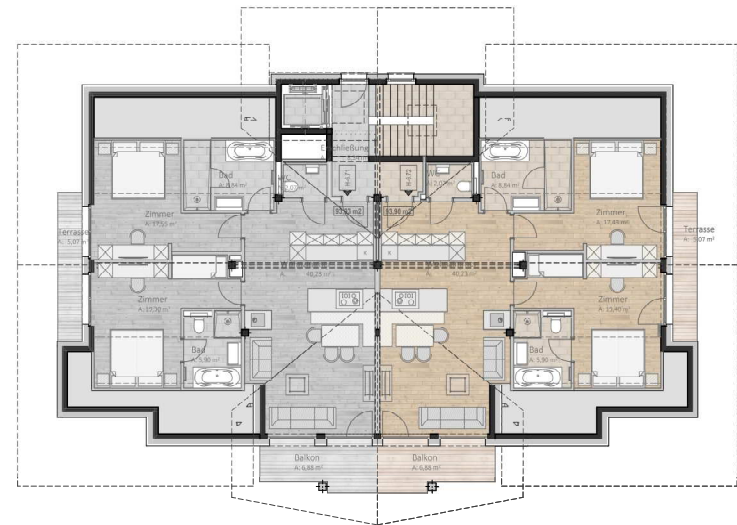

Top 14

Wohnfläche 93,93 m²
 Balkon 6,88 m²
 Terrasse 5,07 m²

Bauherr:
 VAYA Fieberbrunn GmbH
 Tschurtschenthalerstraße 4a / Top 7
 6020-Innsbruck

OG 7 H-6

Haus 6

1650 Vaya Fieberbrunn
 Brunnau Fieberbrunn 6391

plan
 maßstab 1:200, 1:100
 datum 29.01.2018
 planinhalt 1650-VP-06 Top 14

Top 15

Wohnfläche 93,90 m²
 Balkon 6,88 m²
 Terrasse 5,07 m²

Bauherr:
 VAYA Fieberbrunn GmbH
 Tschurtschenthalerstraße 4a / Top 7
 6020-Innsbruck

OG 7 H-6

Haus 6

1650 Vaya Fieberbrunn
 Brunnau Fieberbrunn 6391

plan
 maßstab 1:200, 1:100
 datum 29.01.2018
 planinhalt 1650-VP-06 Top 15