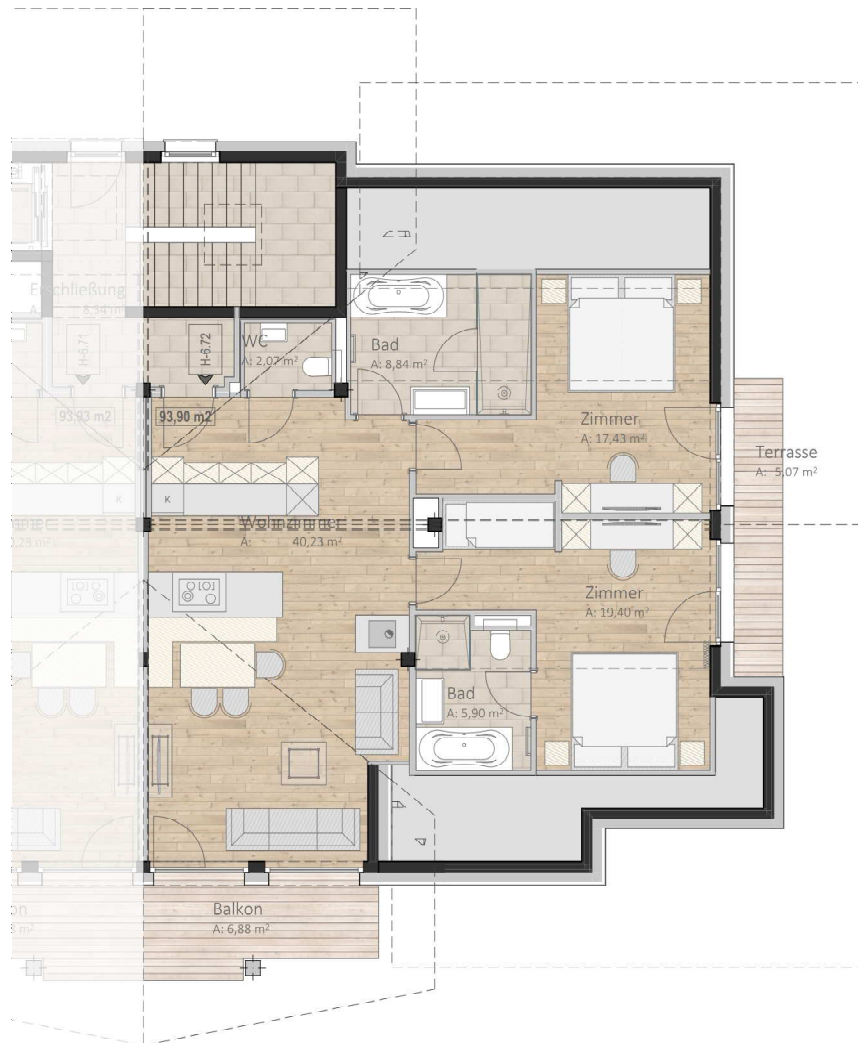

Top 14

Wohnfläche 93,93 m²
 Balkon 6,88 m²
 Terrasse 5,07 m²

Bauherr:
 VAYA Fieberbrunn GmbH
 Tschurtschenthalerstraße 4a / Top 7
 6020-Innsbruck

OG 7 H-6

Haus 6

1650 Vaya Fieberbrunn
 Brunnau Fieberbrunn 6391

plan
 maßstab 1:200, 1:100
 datum 29.01.2018
 planinhalt 1650-VP-06 Top 14

Top 15

Wohnfläche 93,90 m²
 Balkon 6,88 m²
 Terrasse 5,07 m²

Bauherr:
 VAYA Fieberbrunn GmbH
 Tschurtschenthalerstraße 4a / Top 7
 6020-Innsbruck

OG 7 H-6

Haus 6

1650 Vaya Fieberbrunn
 Brunnau Fieberbrunn 6391

plan
 maßstab 1:200, 1:100
 datum 29.01.2018
 planinhalt 1650-VP-06 Top 15