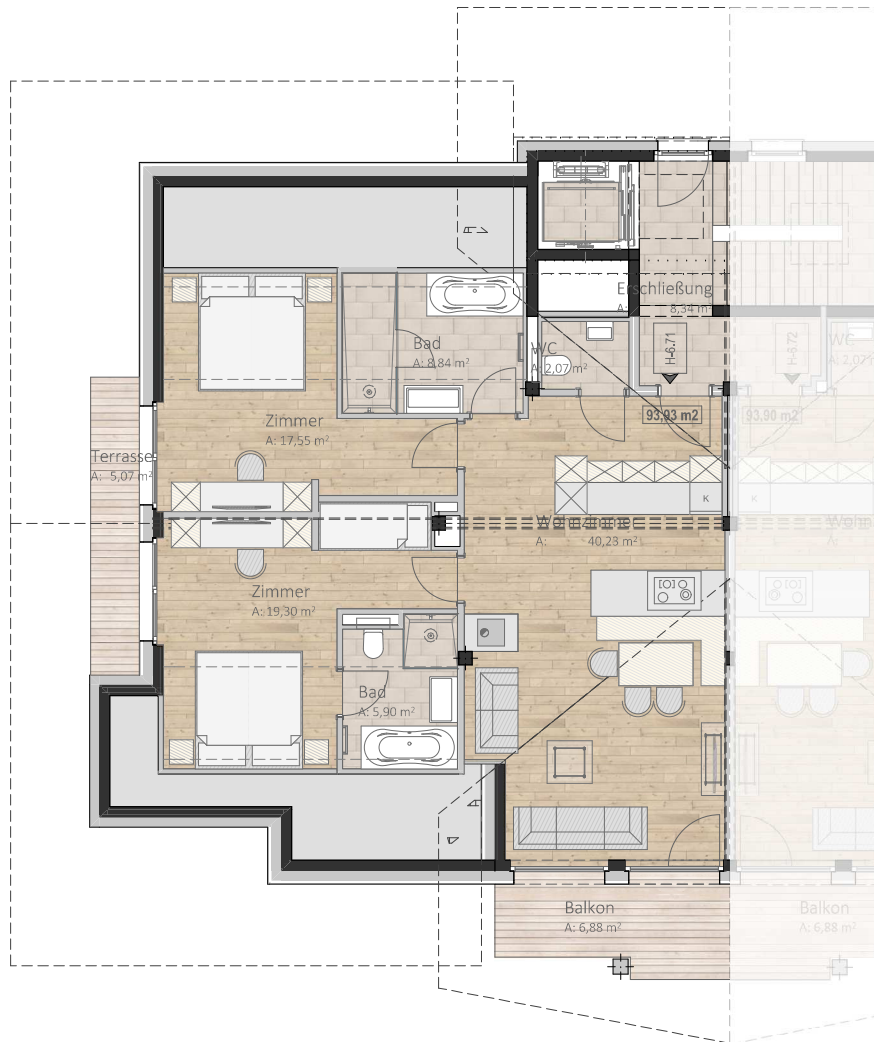

Top 14

Wohnfläche 93,93 m²
 Balkon 6,88 m²
 Terrasse 5,07 m²

Bauherr:
 VAYA Fieberbrunn GmbH
 Tschurtschenthalerstraße 4a / Top 7
 6020-Innsbruck

OG 7 H-6

Haus 6

1650 Vaya Fieberbrunn
 Brunnau Fieberbrunn 6391

plan
 maßstab 1:200, 1:100
 datum 29.01.2018
 planinhalt 1650-VP-06 Top 14

Top 15

Wohnfläche 93,90 m²
 Balkon 6,88 m²
 Terrasse 5,07 m²

Bauherr:
 VAYA Fieberbrunn GmbH
 Tschurtschenthalerstraße 4a / Top 7
 6020-Innsbruck

OG 7 H-6

Haus 6

1650 Vaya Fieberbrunn
 Brunnau Fieberbrunn 6391

plan
 maßstab 1:200, 1:100
 datum 29.01.2018
 planinhalt 1650-VP-06 Top 15