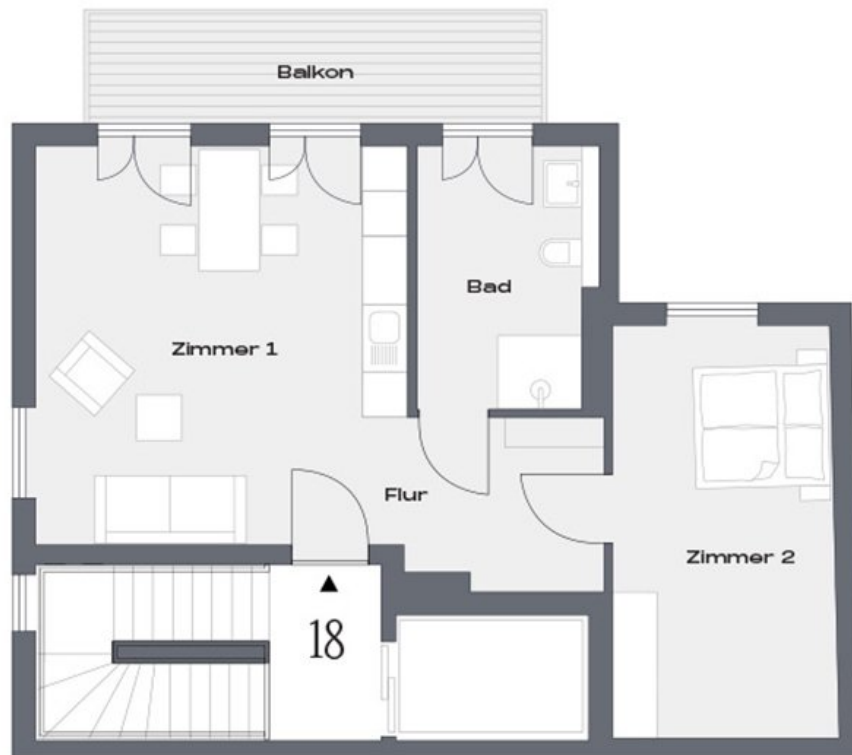

ERSTES *Obergeschoss*

First floor

WE 18

WOHNFLÄCHE	59,85 m ²
ZIMMER	2
BALKON	Ja
AUFZUG	Ja
STATUS	bezugsfrei