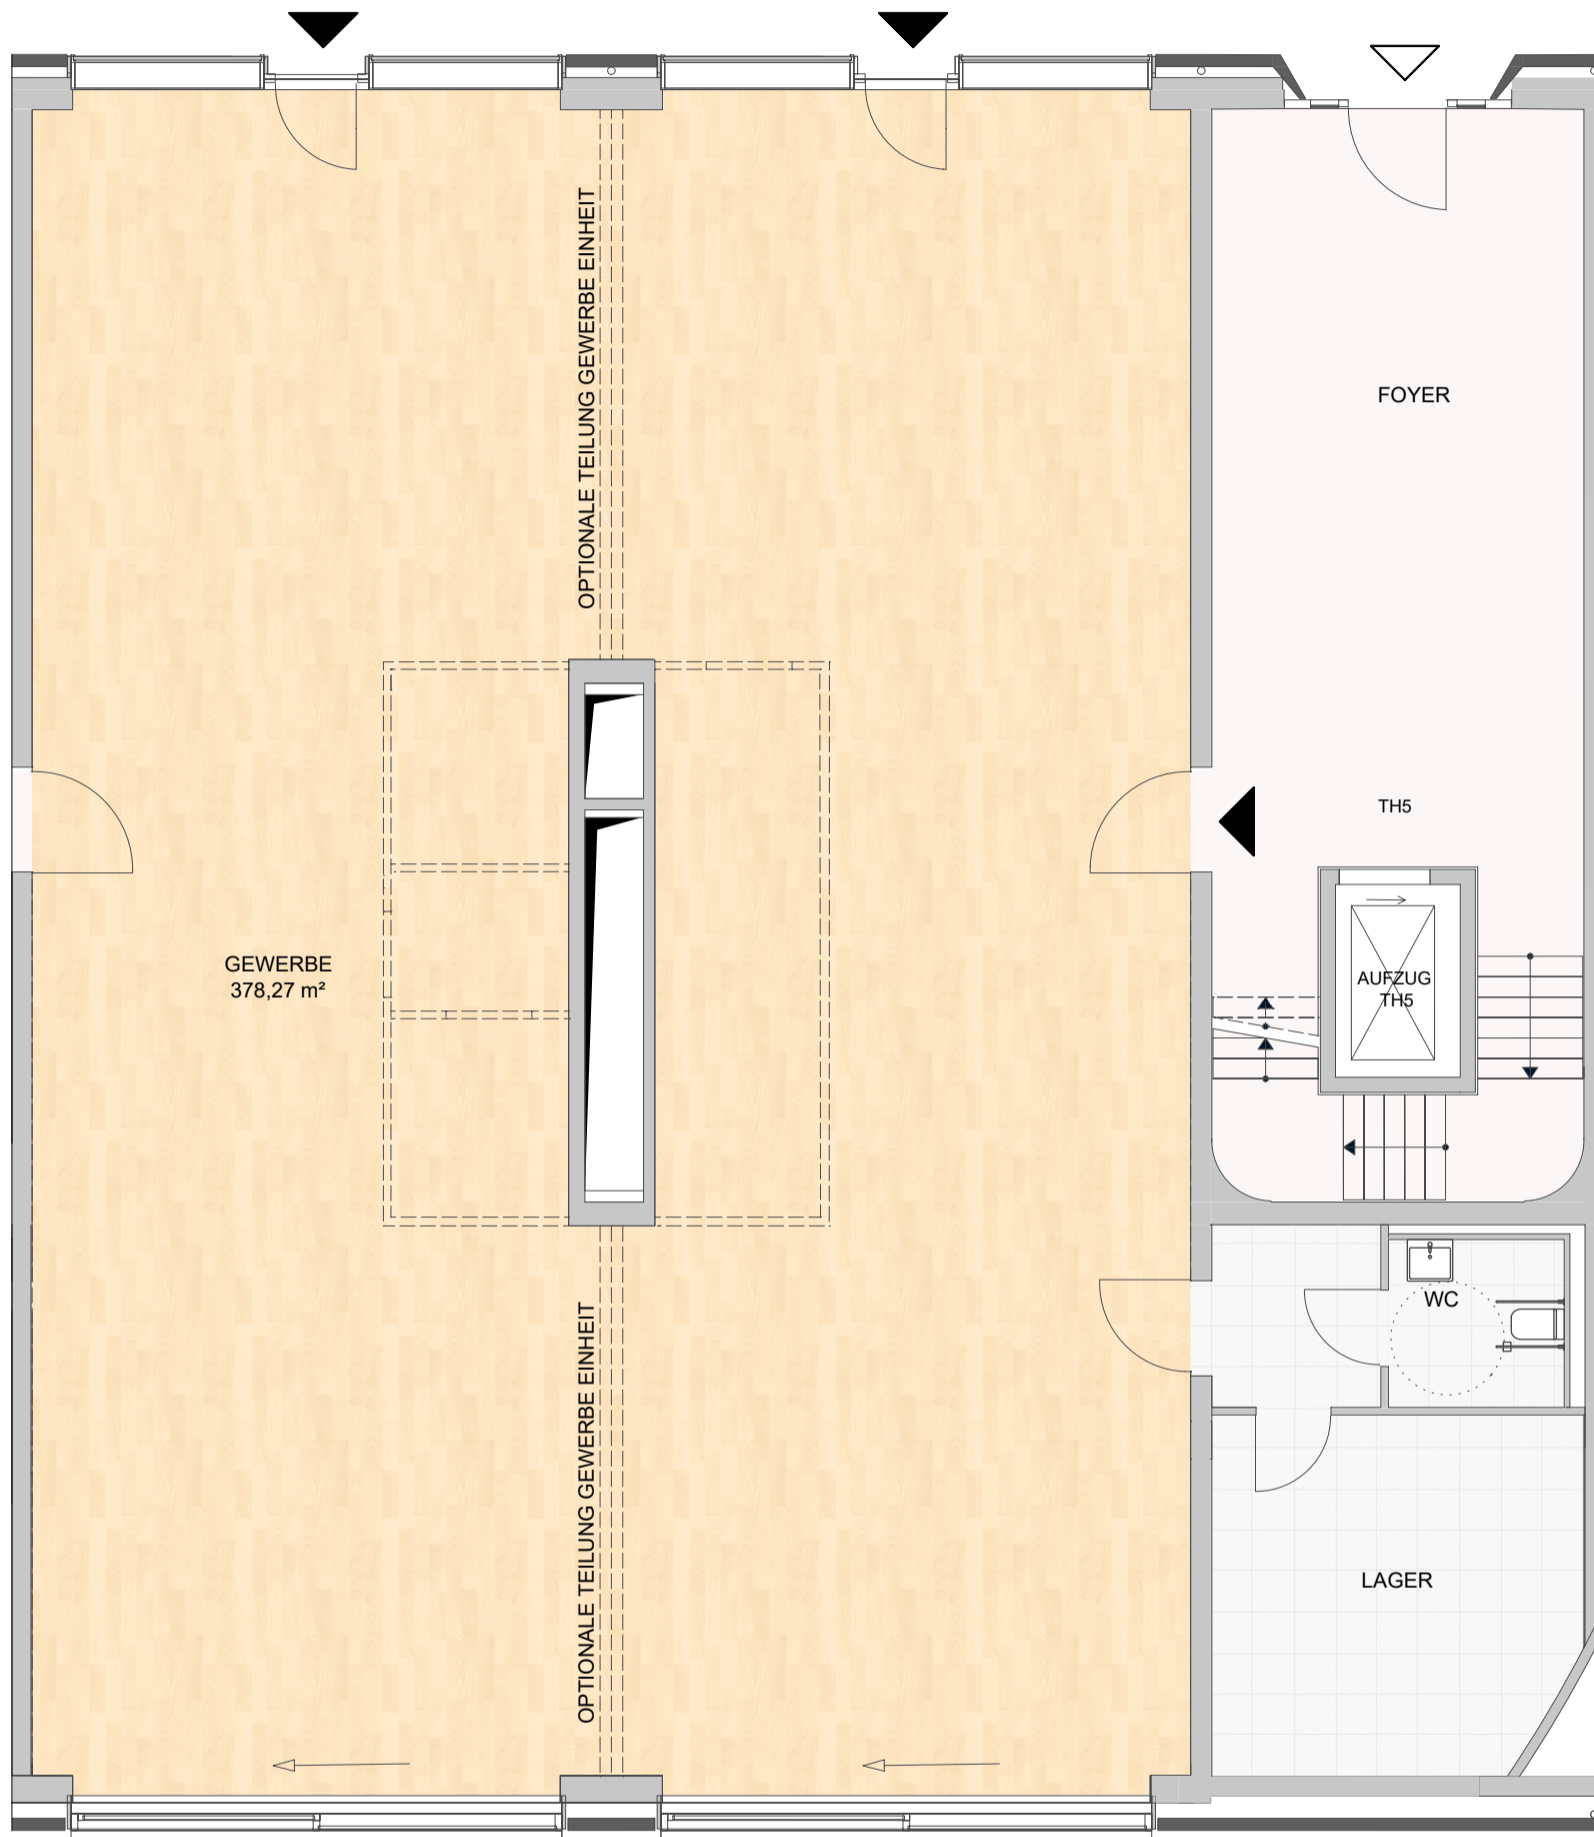

# MARKGRÄFLICHES PALAIS KARLSRUHE

Markgrafenstraße 49  
76133 Karlsruhe

MARKGRAFENSTRASSE

1m 5m  
M 1:100

Gewerbe  
Erdgeschoss

G.0.4.1  
M 1:100

GARTENSEITE

ANSICHTEN GARTENSEITE

ANSICHTEN STRASSE