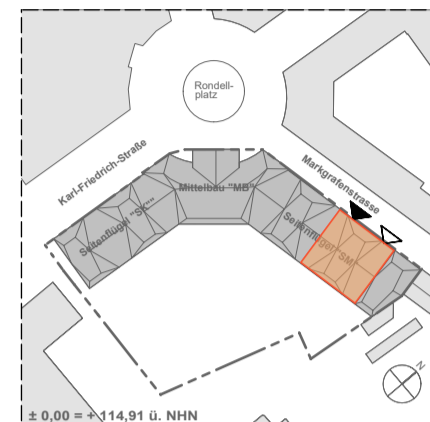

# MARKGRÄFLICHES PALAIS KARLSRUHE

Markgrafenstraße 49  
76133 Karlsruhe

MARKGRAFENSTRASSE

1m 5m  
M 1:100

Gewerbe  
Erdgeschoss

G.0.4.1  
M 1:100

GARTENSEITE

ANSICHTEN GARTENSEITE

ANSICHTEN STRASSE