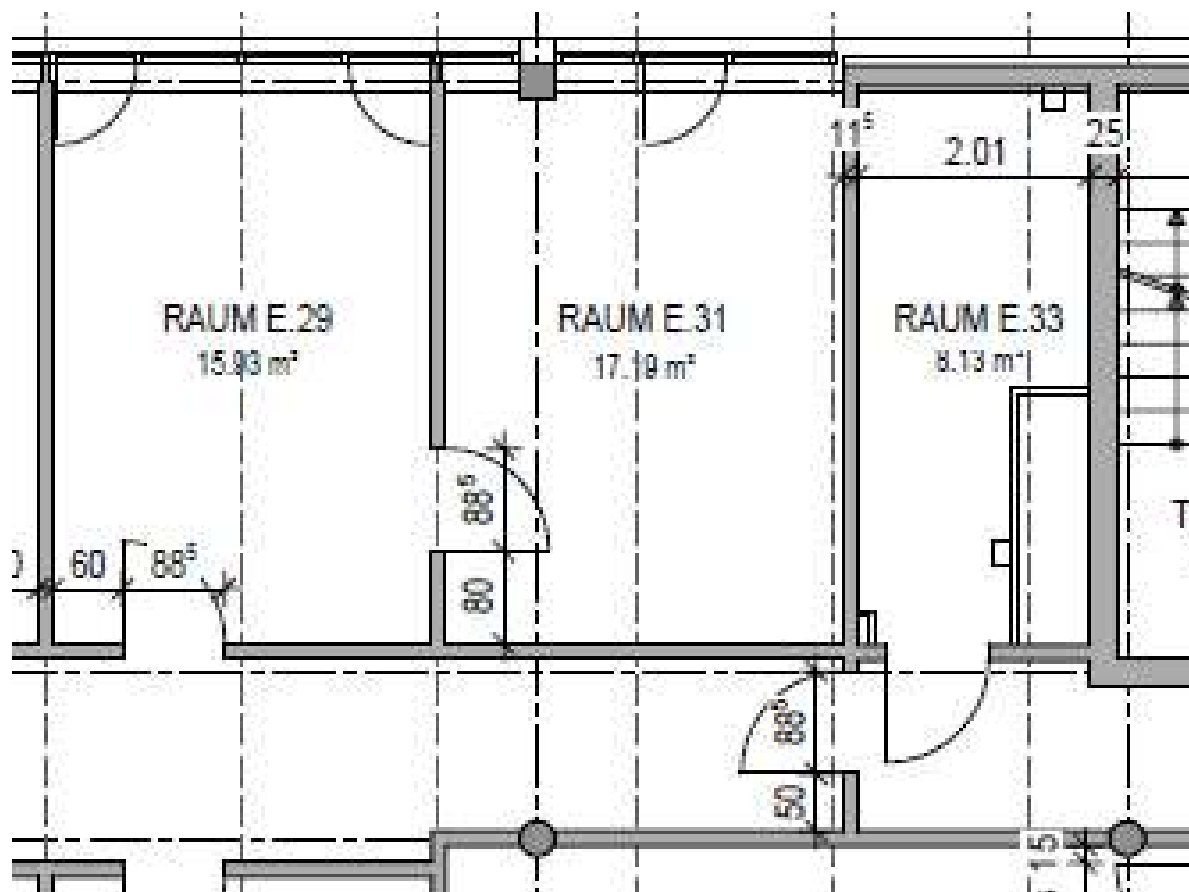

K S M I M M O B I L I E N GmbH

Gesamtfläche: 41,25 qm zzgl. Anteilige

Grundriss Mietfläche Bürogemeinschaft EG Mary-Astell-Str. 2 28359 Bremen

K S M I M M O B I L I E N GmbH

Gesamtfläche: 41,25 qm zzgl. Anteilige

Grundriss Mietfläche Bürogemeinschaft EG Mary-Astell-Str. 2 28359 Bremen