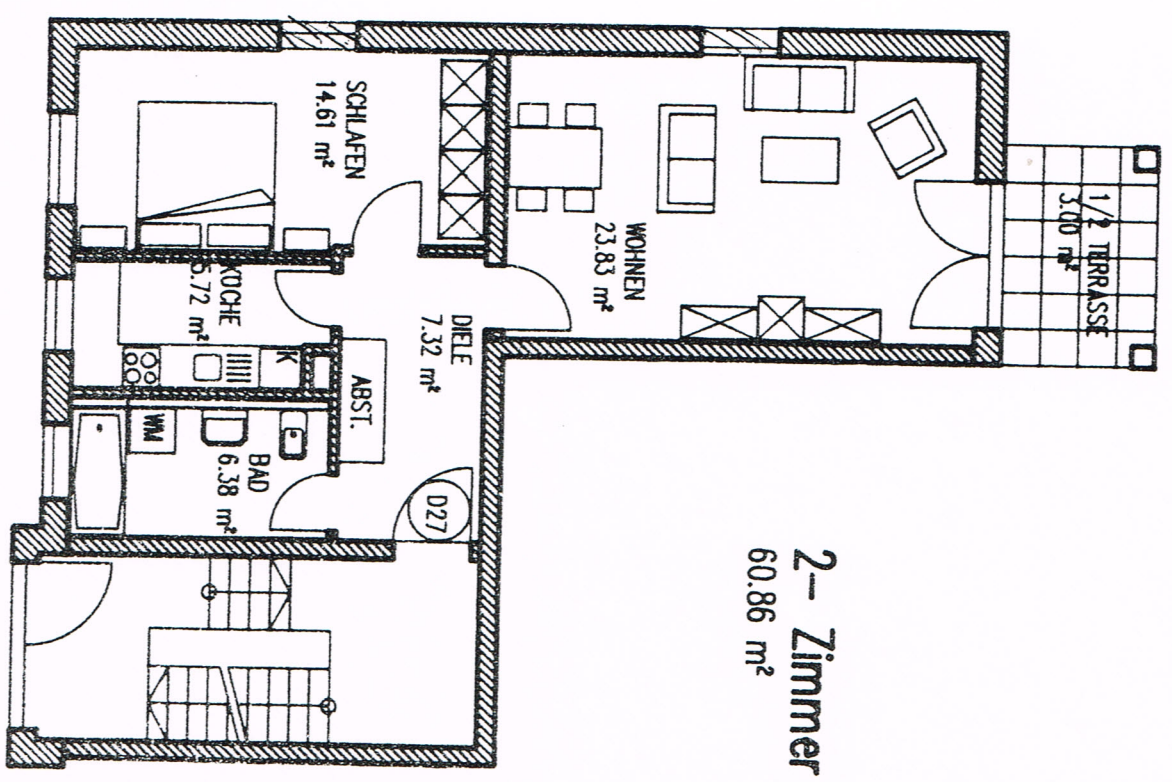

EIGENIUMSWOHNANLAGE - AUGUSTUSBURG
STRASSE DER EINHEIT

HAUS D ERDGESCHOSS D27

WOHNEN	23,83	m ²
SCHLAFEN	14,61	m ²
BAD	6,38	m ²
KÜCHE	5,72	m ²
DIELE	7,32	m ²
1/2 TERRASSE	3,00	m ²

abzgl. 3%
60,86 m² Wfl.
1,82

59,04 m²

2-Zimmer
60.86 m²