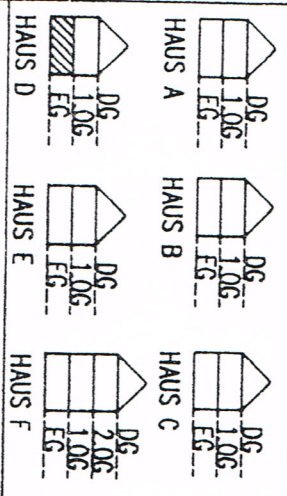

EIGENIUMSWOHNANLAGE - AUGUSTUSBURG
STRASSE DER EINHEIT

HAUS D ERDGESCHOSS D27

WOHNEN	23,83	m ²
SCHLAFEN	14,61	m ²
BAD	6,38	m ²
KÜCHE	5,72	m ²
DIELE	7,32	m ²
1/2 TERRASSE	3,00	m ²

abzgl. 3%
60,86 m² Wfl.
1,82

59,04 m²

2-Zimmer
60.86 m²