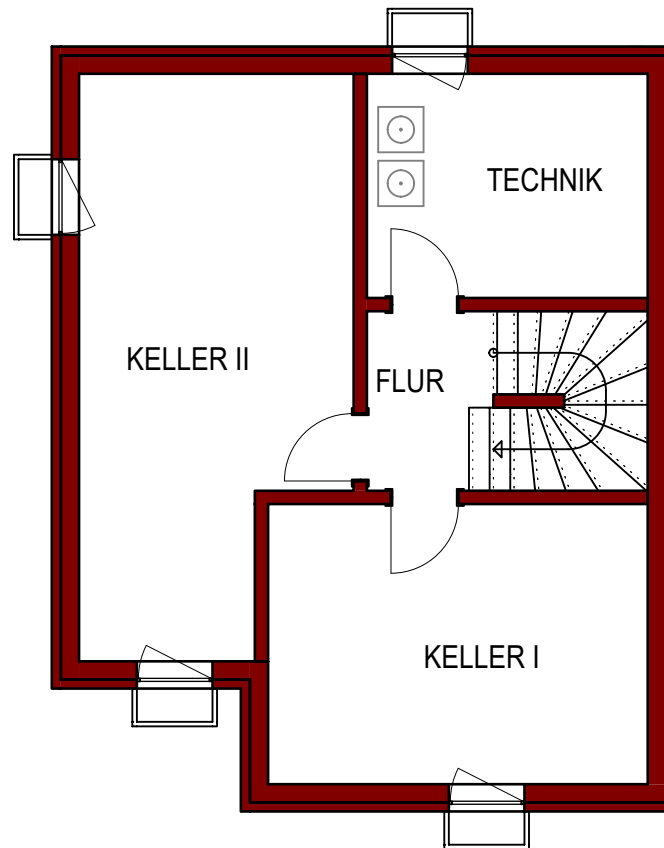

KELLERGESCHOSS

Nutzfläche Kellergeschoss

Flur	3,89 m ²
Technik	10,81 m ²
Keller I	18,34 m ²
Keller II	24,93 m ²
	<hr/> <hr/>
	57,97 m ²