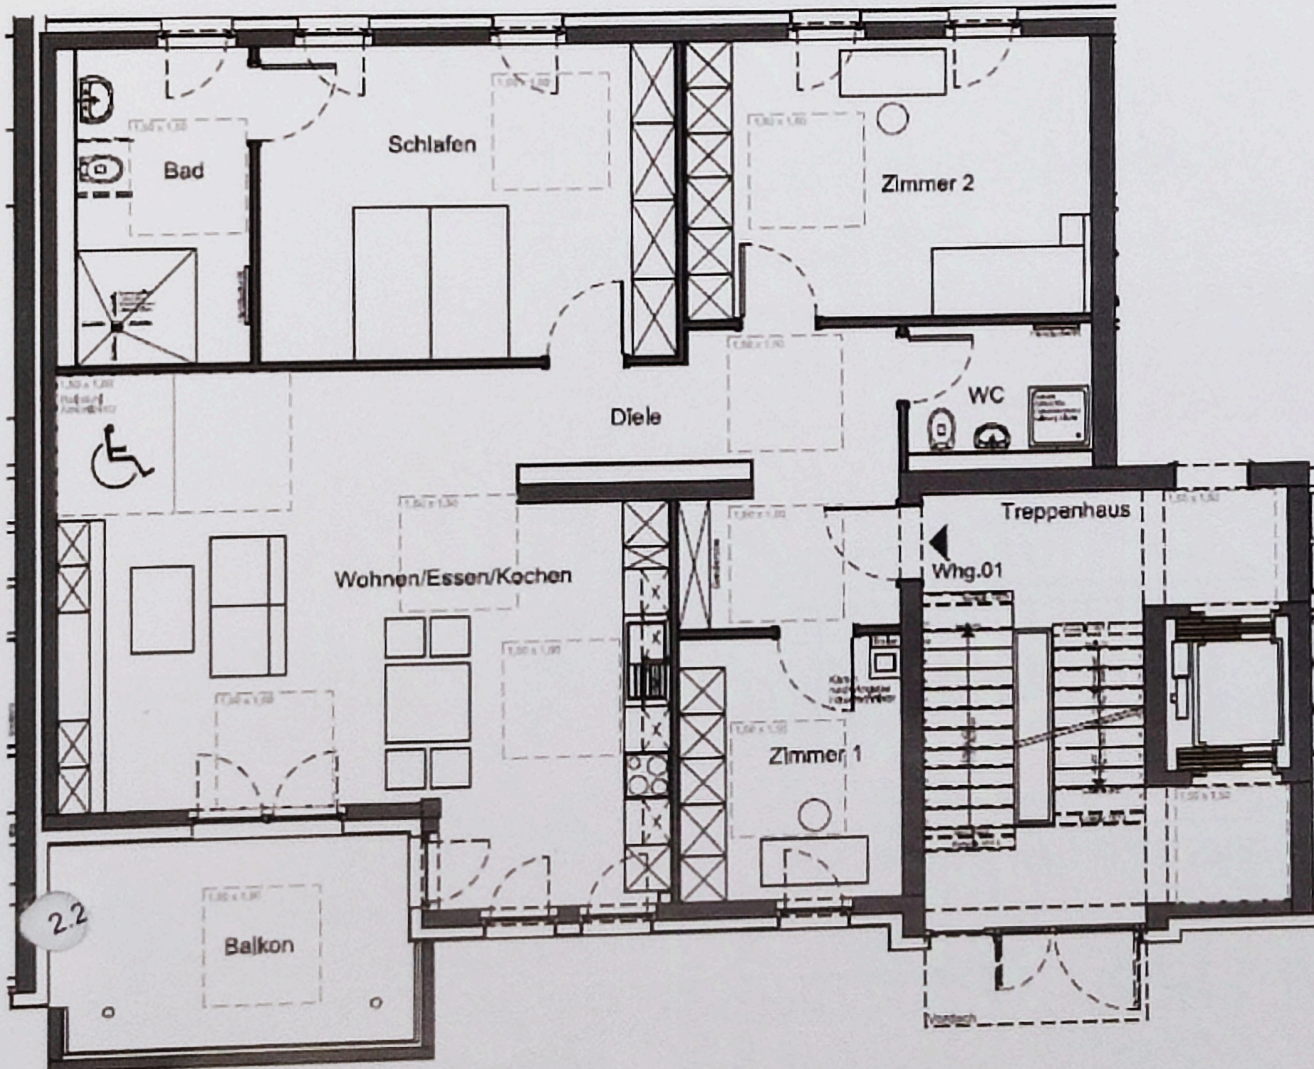

4-ZIMMER-WOHNUNG

Erdgeschoss

127,40 m²

Haus 2 - Whg. 01

Flächenverteilung abzügl. Putz

Diele	13,17 m ²
Zimmer 1	9,55 m ²
Wohnen/Essen/Kochen	44,21 m ²
Bad	8,91 m ²
Schlafen	21,83 m ²
Zimmer 2	19,25 m ²
WC	4,04 m ²
	120,96 m ²
Balkon (50%)	6,44 m ²
Gesamt	127,40 m²