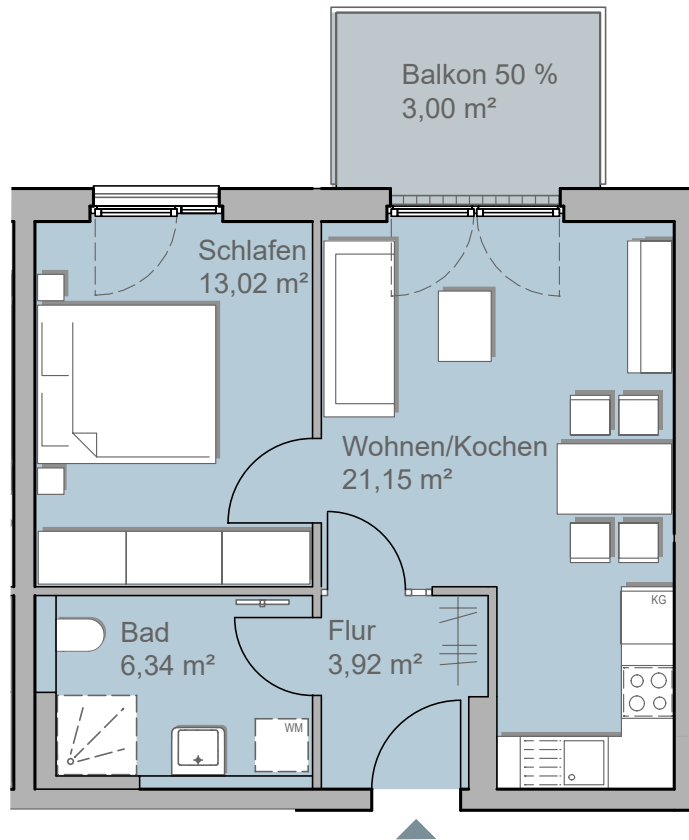

0 25 50 100

2 Zimmer-Wohnung OG 1

ca. 47,43 m²

ZUSÄTZLICHER ABSTELLRAUM IM TREPPENHAUS