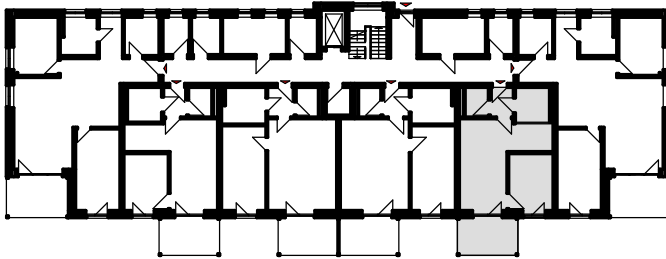

## Wohnung A 0.02 - Erdgeschoss

### Wohnung A 0.02 - 2 Zimmer

Wohnen/Essen	20,39 m <sup>2</sup>
Küche	4,78 m <sup>2</sup>
Schlafen	11,34 m <sup>2</sup>
Bad	5,08 m <sup>2</sup>
Flur	2,94 m <sup>2</sup>
Abst	2,95 m <sup>2</sup>
Terrasse (1/4)	2,50 m <sup>2</sup>