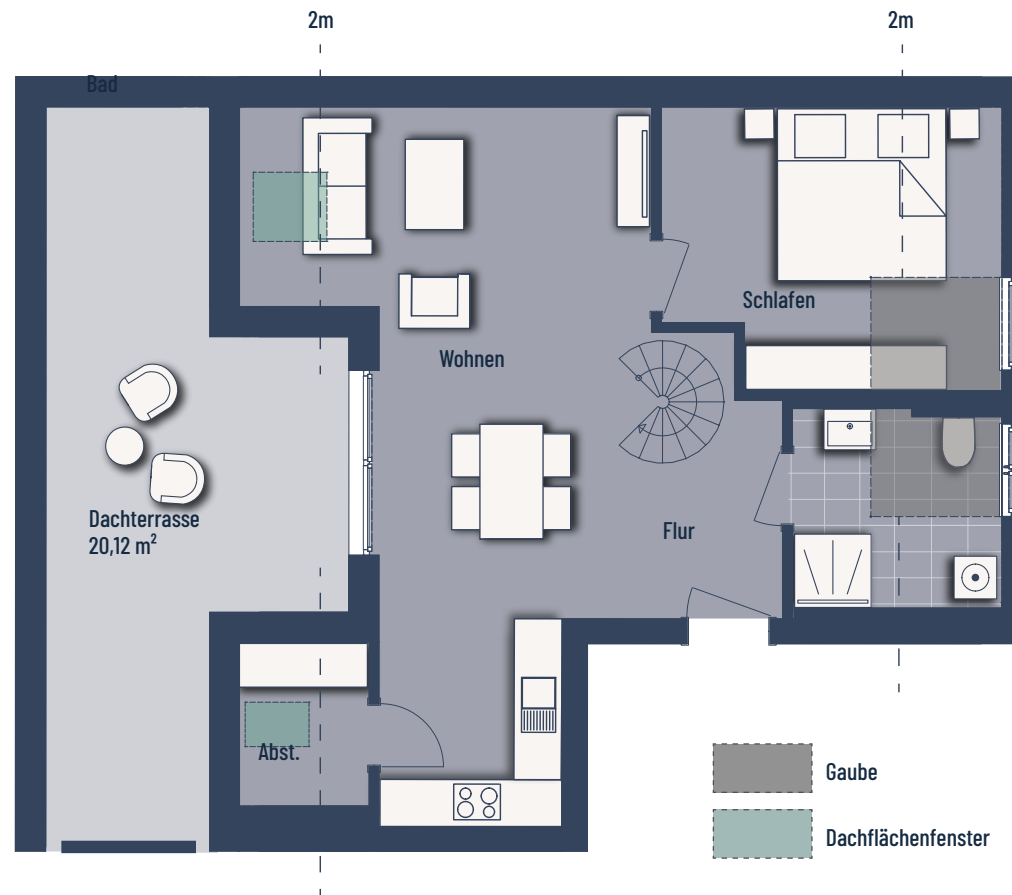

Wilhem-Kraut-Straße - Balingen

3-Zimmer (mit Dachterrasse) | Wohnfläche 82,08 m²

| Raum | m ² |
|----------------|----------------------------|
| Abst. | 1,93 |
| Bad | 5,89 |
| Dachterrasse | 10,06 |
| Flur | 5,13 |
| Küche | 5,60 |
| Schlafen | 12,26 |
| Studio | 19,31 |
| Wohnen | 21,90 |
| Gesamt: | 82,08 m² |

Bei den Maßen handelt es sich um ca. Maßangaben. Die Möbel, Küchen und Sanitärobjekte sind ausschließlich Beispiele und nicht rechtsverbindlich.