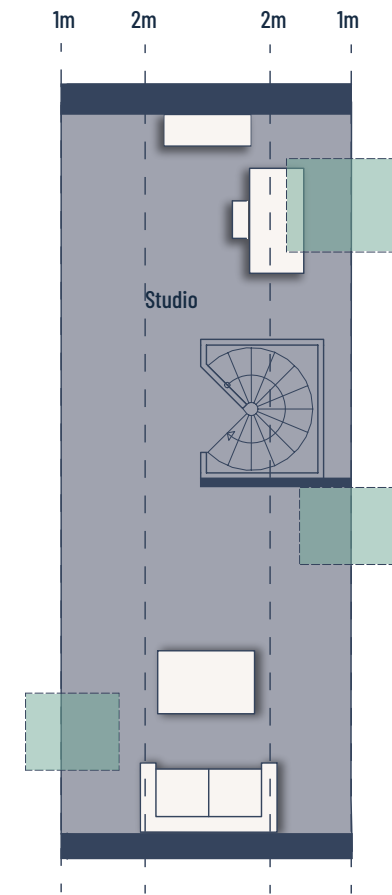

Wilhem-Kraut-Straße - Balingen

3-Zimmer (mit Dachterrasse) | Wohnfläche 82,08 m²

| Raum | m ² |
|----------------|----------------------------|
| Abst. | 1,93 |
| Bad | 5,89 |
| Dachterrasse | 10,06 |
| Flur | 5,13 |
| Küche | 5,60 |
| Schlafen | 12,26 |
| Studio | 19,31 |
| Wohnen | 21,90 |
| Gesamt: | 82,08 m² |

Bei den Maßen handelt es sich um ca. Maßangaben. Die Möbel, Küchen und Sanitärobjekte sind ausschließlich Beispiele und nicht rechtsverbindlich.