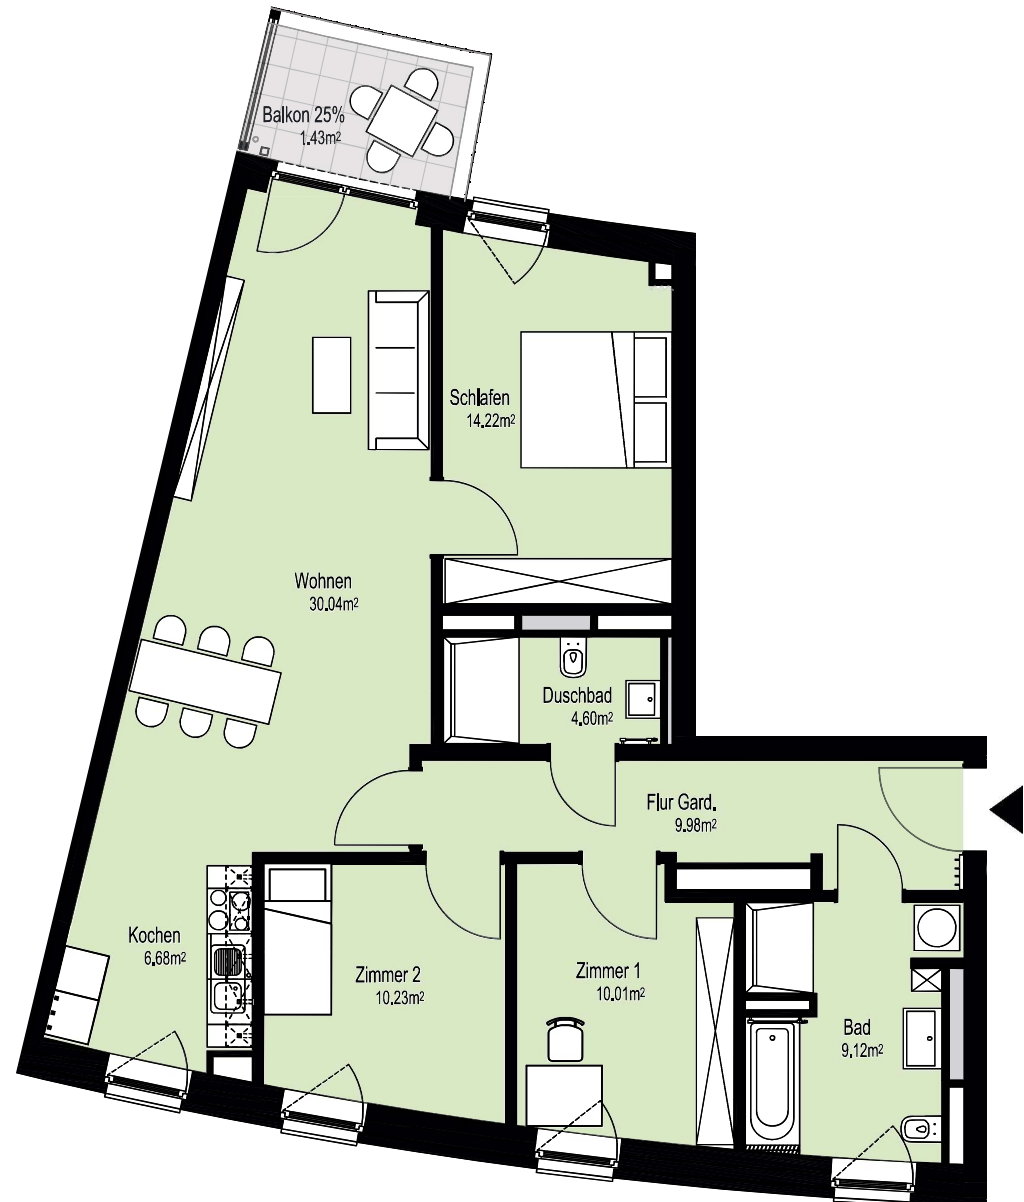

Am grünen Bogen

Rundum Zuhause

Rosalind-Franklin-Allee 38 (Haus-2)
3.OG - Links 1556/0022 (4-Zimmer)

Flächenaufstellung:

Flur Gard.	9,98 m ²
Wohnen	30,04 m ²
Zimmer 1	10,01 m ²
Zimmer 2	10,23 m ²
Schlafen	14,22 m ²
Bad	9,12 m ²
Duschbad	4,60 m ²
Kochen	6,68 m ²
Balkon 25% angerechnet	1,43 m ²
Gesamt	96,31 m²

 abgehängte Decke/
Deckenkoffer

 Ablage

Rosalind-Franklin-Allee

Alle Maße und Angaben sind freibleibend und unverbindlich. Änderungen in der Planung, Ausführungsart und den vorgesehenen Baustoffen behält sich der Auftraggeber vor, soweit sie sich als zweckmäßig oder notwendig erweisen oder auf behördlichen Auflagen beruhen. Die Darstellung der Möblierung ist beispielhaft und nicht im Lieferumfang enthalten.