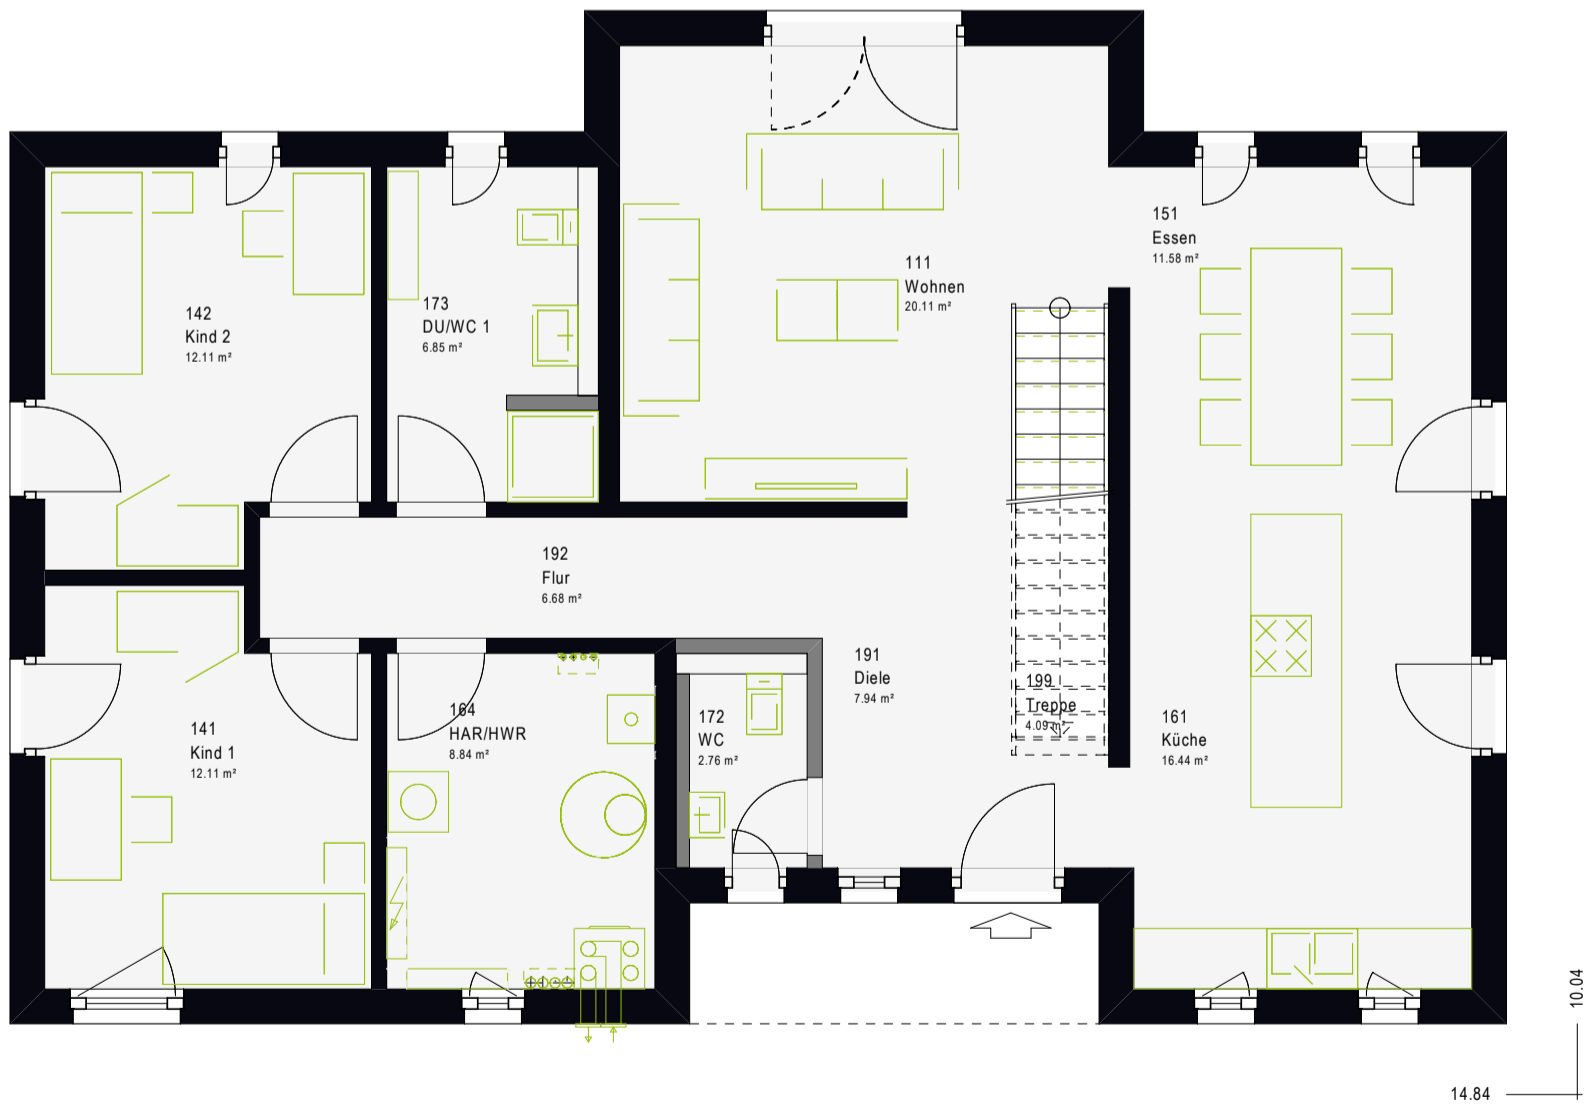

Erdgeschoss

1:75

Nettogrundfläche (nach DIN 277)
Gesamt: 109,51 m²

Obergeschoss

1:75

Nettogrundfläche (nach DIN 277)
Gesamt: 84,28 m²

Untergeschoss

Eigenleistung

1:50

Nettogrundfläche (nach DIN 277)
Gesamt: 108,01 m²

Lebe deinen Traum
mit massa haus

Einfamilienhäuser
LifeStyle 19.04 F

LifeStyle 19.04 F *Flachdach*

Nettogrundfläche
ca. 194 m²

Bei unseren exklusiven Flachdachhäusern wirken die großen vertikalen Fensteröffnungen wie helle Nischen, in denen man sich gemütlich niederlassen kann. Die Reduktion auf zeitlose Qualität verwandelt den repräsentativen Kubus in ein modernes Domizil voller Wärme und Geborgenheit.

WOHLIGES RAUMGEFÜHL, MODERNE OFFENHEIT

Der klare Flachdach-Entwurf holt den Bauhaus-Stil in die Jetztzeit. Da bekommen eure Wohnideen den passenden Rahmen.

**Nachhaltiges
Bauen in zertifizierter
Top-Qualität.**