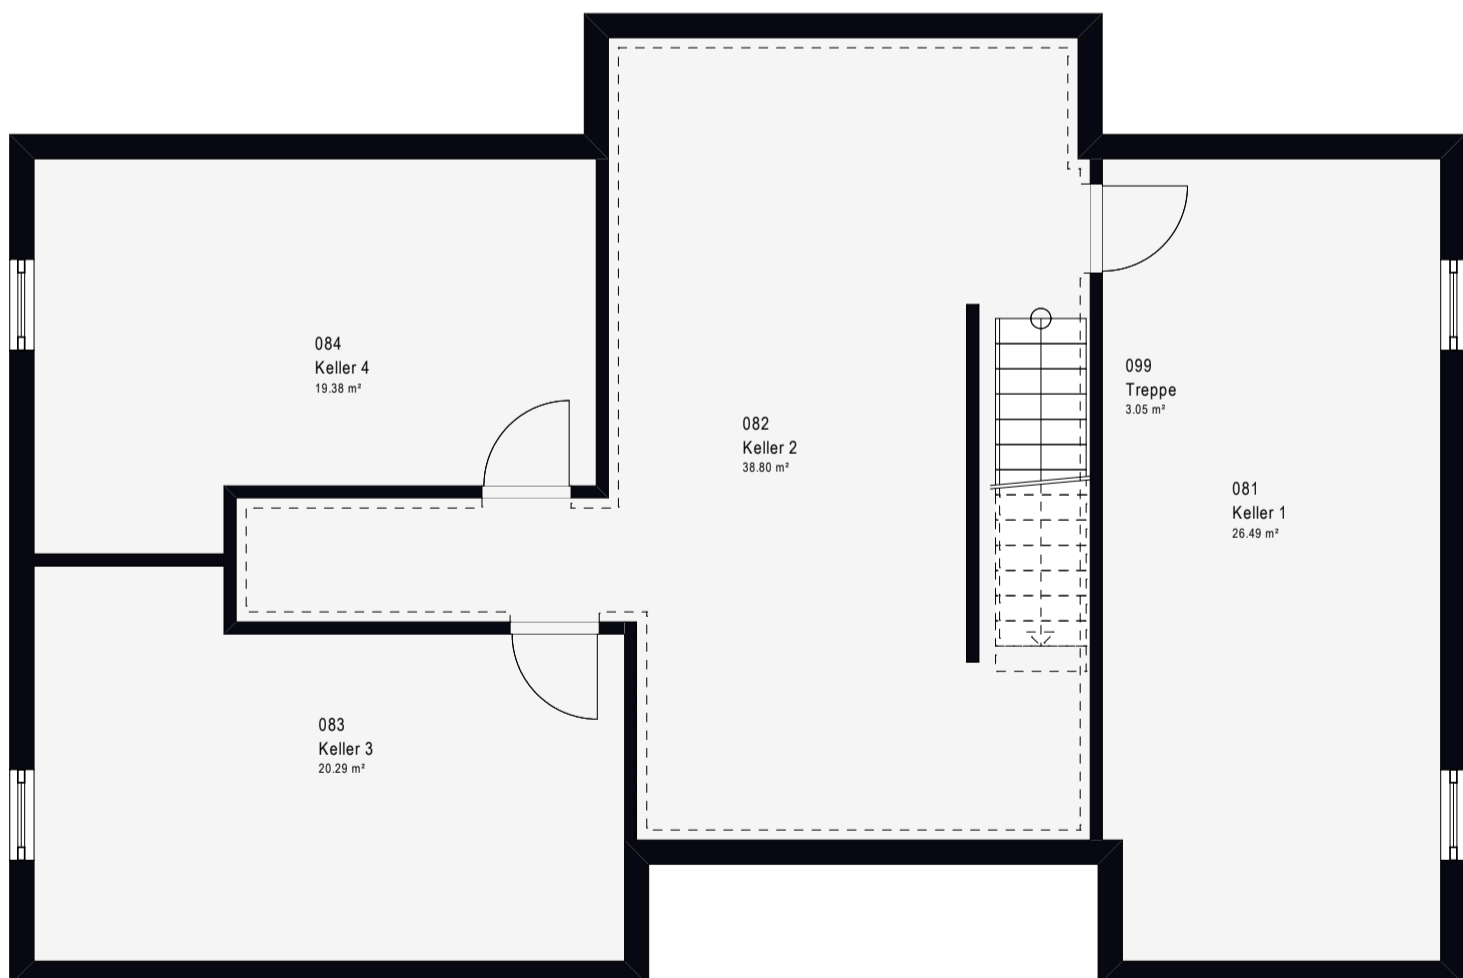

Erdgeschoss

1:75

Nettogrundfläche (nach DIN 277)
Gesamt: 109,51 m²

Obergeschoss

1:75

Nettogrundfläche (nach DIN 277)
Gesamt: 84,28 m²

Untergeschoss

Eigenleistung

1:50

Nettogrundfläche (nach DIN 277)
Gesamt: 108,01 m²

Lebe deinen Traum
mit massa haus

Einfamilienhäuser
LifeStyle 19.04 F

LifeStyle 19.04 F *Flachdach*

Nettogrundfläche
ca. 194 m²

Bei unseren exklusiven Flachdachhäusern wirken die großen vertikalen Fensteröffnungen wie helle Nischen, in denen man sich gemütlich niederlassen kann. Die Reduktion auf zeitlose Qualität verwandelt den repräsentativen Kubus in ein modernes Domizil voller Wärme und Geborgenheit.

WOHLIGES RAUMGEFÜHL, MODERNE OFFENHEIT

Der klare Flachdach-Entwurf holt den Bauhaus-Stil in die Jetztzeit. Da bekommen eure Wohnideen den passenden Rahmen.

**Nachhaltiges
Bauen in zertifizierter
Top-Qualität.**