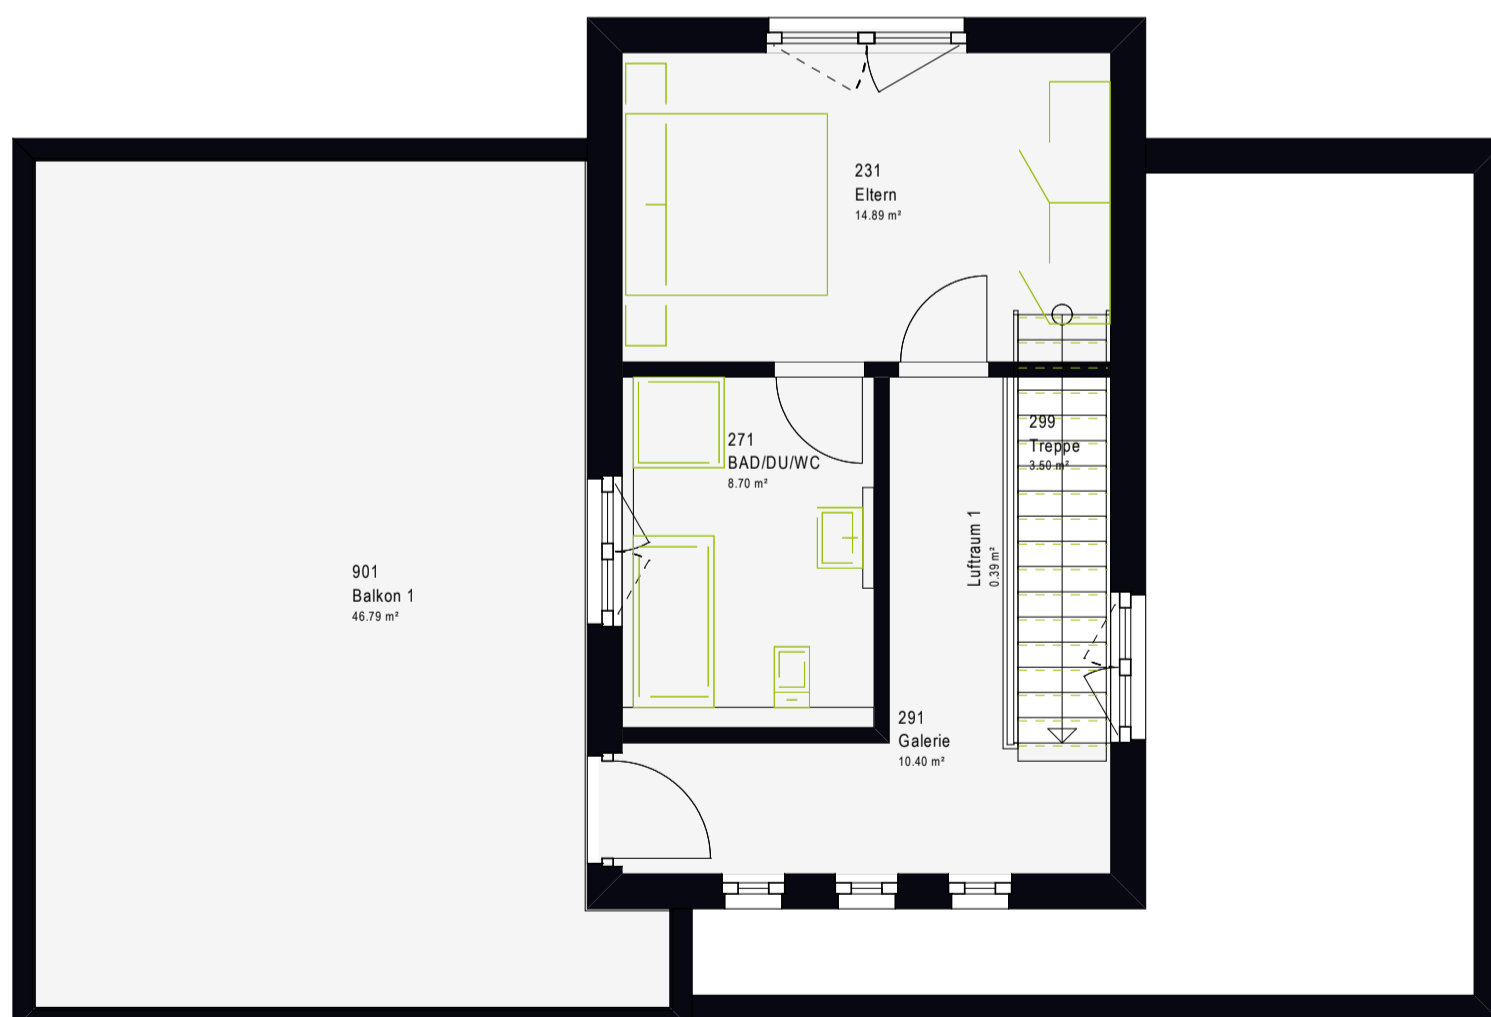

Erdgeschoss

1:75

Nettogrundfläche (nach DIN 277)
Gesamt: 109,51 m²

Obergeschoss

1:75

Nettogrundfläche (nach DIN 277)
Gesamt: 84,28 m²

Untergeschoss

Eigenleistung

1:50

Nettogrundfläche (nach DIN 277)
Gesamt: 108,01 m²

Lebe deinen Traum
mit massa haus

Einfamilienhäuser
LifeStyle 19.04 F

LifeStyle 19.04 F *Flachdach*

Nettogrundfläche
ca. 194 m²

Bei unseren exklusiven Flachdachhäusern wirken die großen vertikalen Fensteröffnungen wie helle Nischen, in denen man sich gemütlich niederlassen kann. Die Reduktion auf zeitlose Qualität verwandelt den repräsentativen Kubus in ein modernes Domizil voller Wärme und Geborgenheit.

WOHLIGES RAUMGEFÜHL, MODERNE OFFENHEIT

Der klare Flachdach-Entwurf holt den Bauhaus-Stil in die Jetztzeit. Da bekommen eure Wohnideen den passenden Rahmen.

**Nachhaltiges
Bauen in zertifizierter
Top-Qualität.**