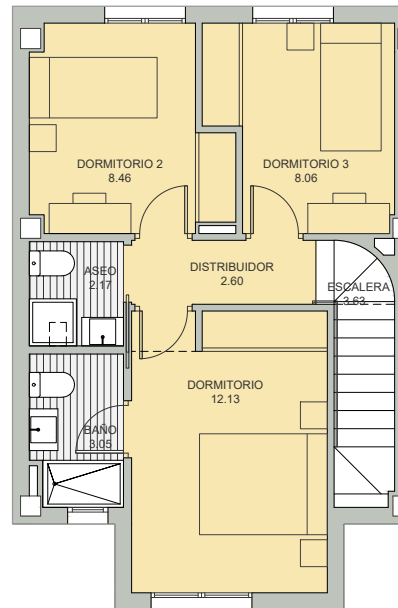

**PLANTA
BAJA**

**PLANTA
PRIMERA**

VIVIENDA 09

Superficie Útil Interior	73.10 m ²
Superficie Útil Exterior Cubierta	00.00 m ²
Superficie Útil Total	73.10 m ²
Superficie Construida	93.72 m ²
Superficie Útil Exterior Descub.	50.07 m ²

La superficie construida incluye el 100 % de los espacios interiores y exteriores cubiertos.

Superficie Útil S/D Boja 218/2005	80.41 m ²
Superf. Const. S/D Boja 218/2005	106.64 m ²