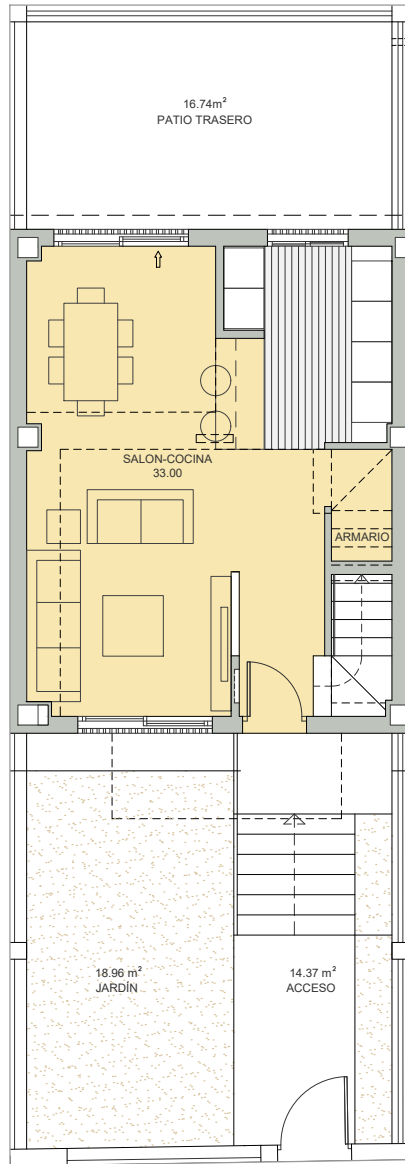

**PLANTA
BAJA**

**PLANTA
PRIMERA**

VIVIENDA 09

Superficie Útil Interior	73.10 m ²
Superficie Útil Exterior Cubierta	00.00 m ²
Superficie Útil Total	73.10 m ²
Superficie Construida	93.72 m ²
Superficie Útil Exterior Descub.	50.07 m ²

La superficie construida incluye el 100 % de los espacios interiores y exteriores cubiertos.

Superficie Útil S/D Boja 218/2005	80.41 m ²
Superf. Const. S/D Boja 218/2005	106.64 m ²