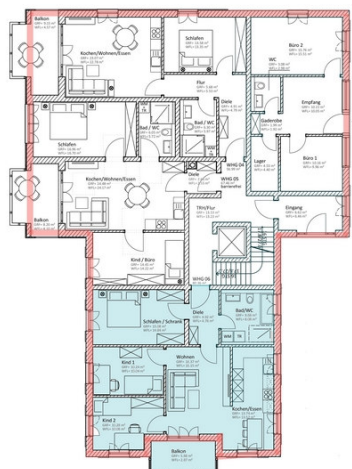

## Wohnung H4 - 6

4-Zimmer-Wohnung

Haus 4 - 1. Obergeschoss

### WHG 06

Bad/WC	8,684	8,080
Balkon	5,878	2,874
Diele	4,921	4,783
Kind 1	10,237	10,042
Kind 2	10,279	10,076
Kochen/essen	13,742	13,519
Schlafen / Schrank	15,080	14,840
Wohnen	16,368	16,150
<b>Summe WHG 06</b>	<b>85,189</b>	<b>80,364</b>