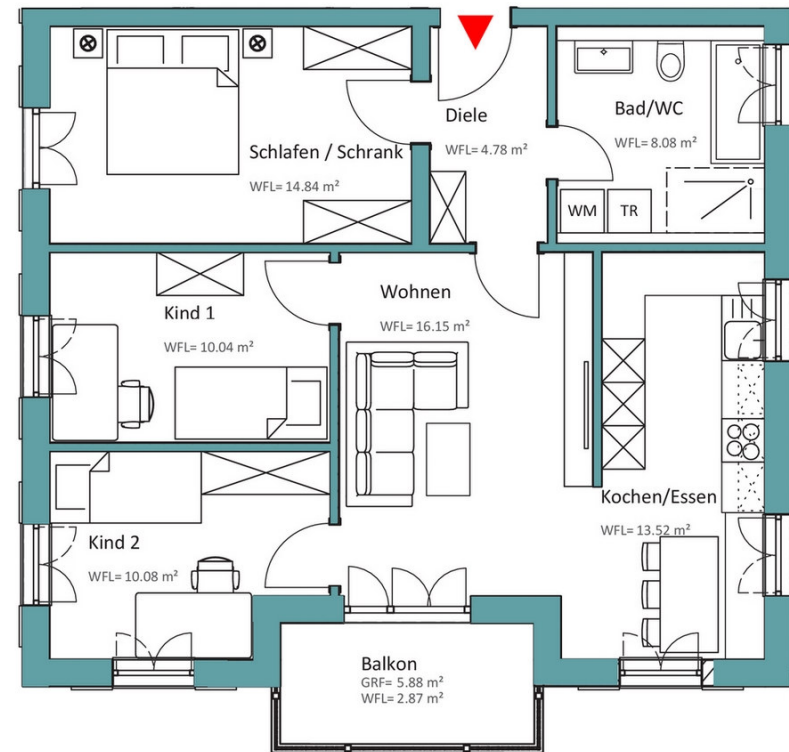

## Wohnung H4 - 6

4-Zimmer-Wohnung

Haus 4 - 1. Obergeschoss

### WHG 06

Bad/WC	8,684	8,080
Balkon	5,878	2,874
Diele	4,921	4,783
Kind 1	10,237	10,042
Kind 2	10,279	10,076
Kochen/essen	13,742	13,519
Schlafen / Schrank	15,080	14,840
Wohnen	16,368	16,150
<b>Summe WHG 06</b>	<b>85,189</b>	<b>80,364</b>