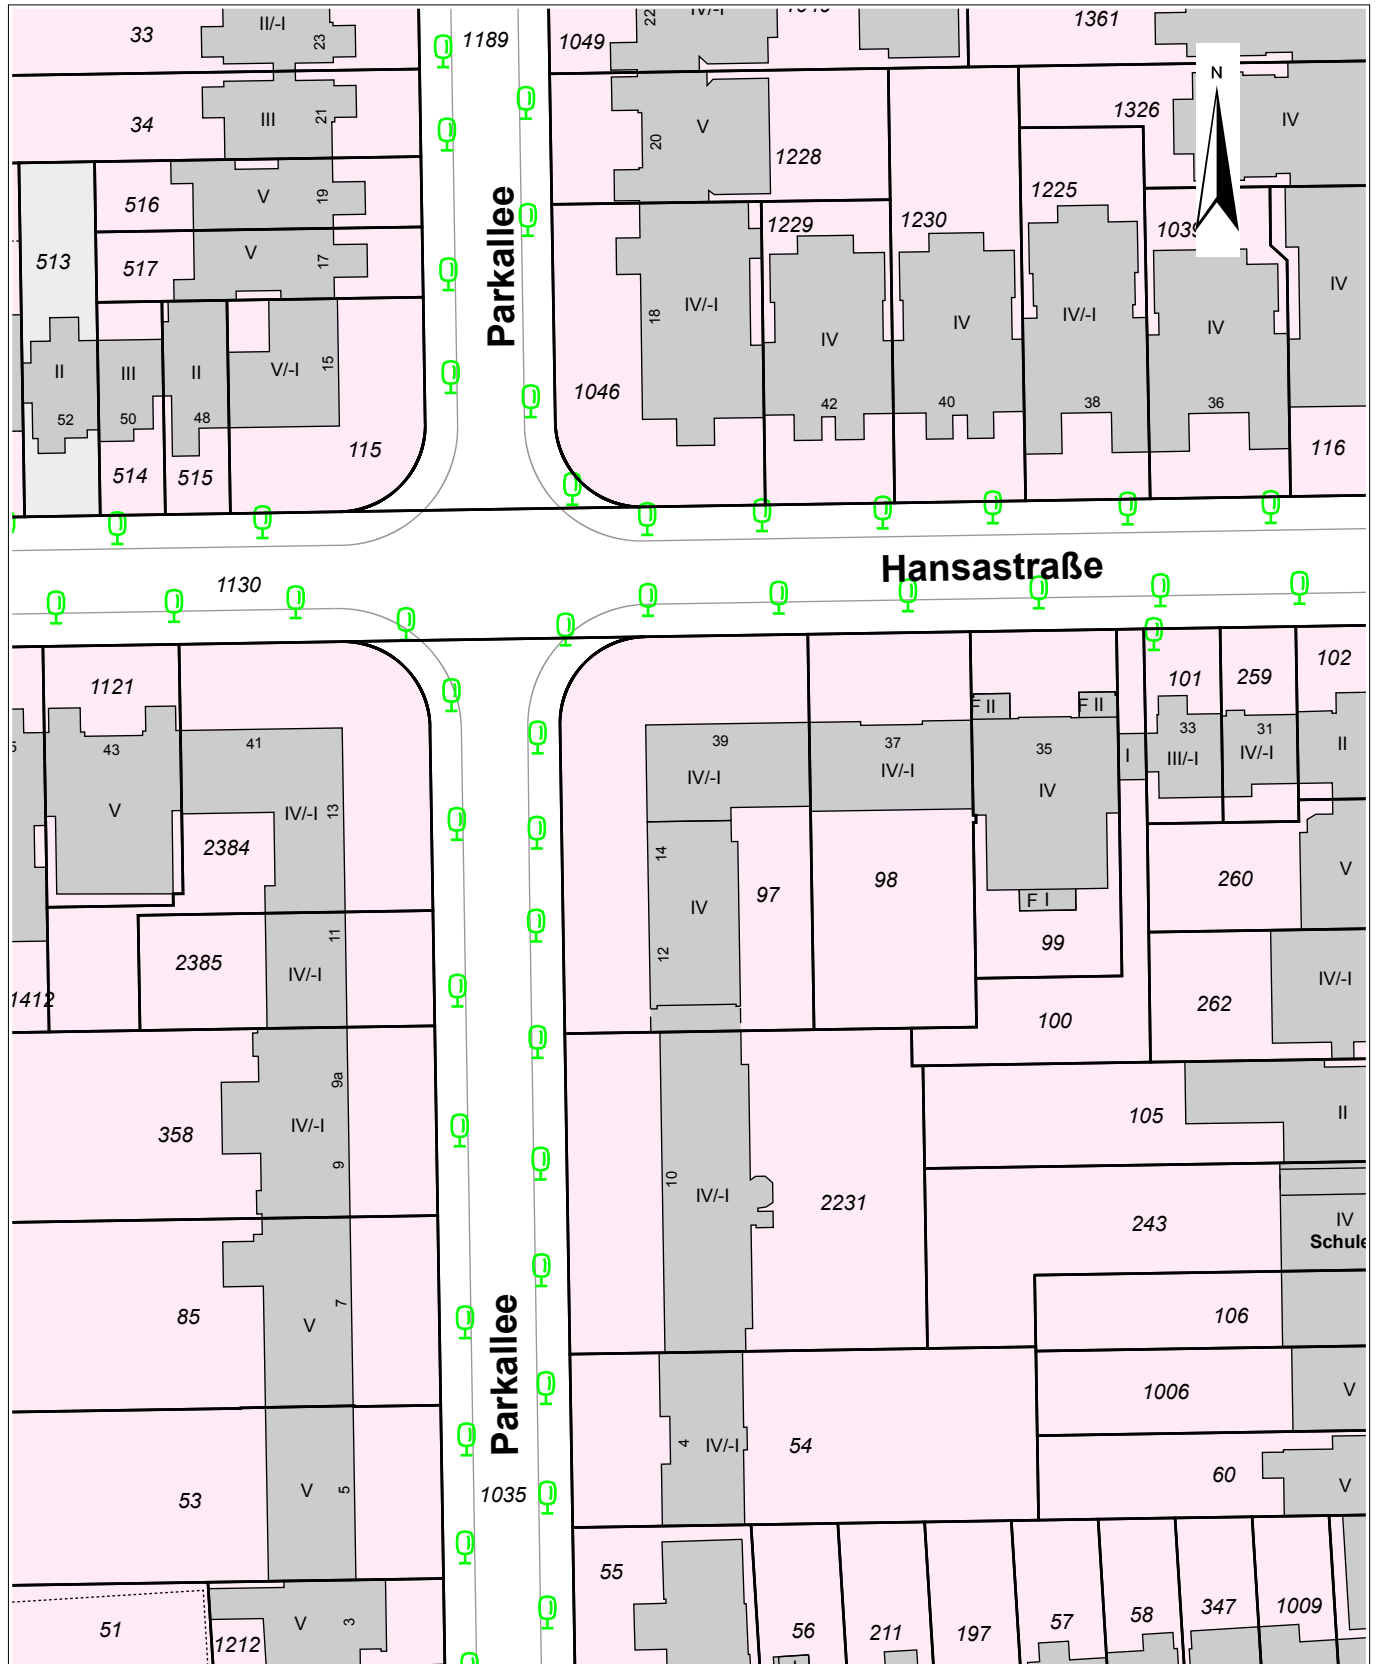

Flurstück: 97

Gemarkung: Harvestehude

32565092

5936460

0 10 20 30 Meter