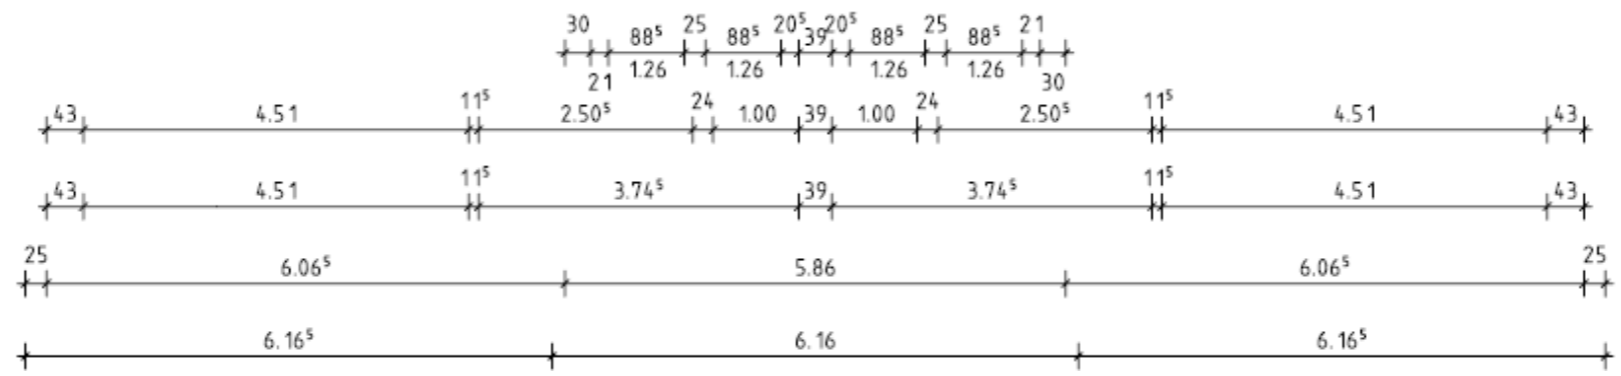

Dachgeschoss

2 x 4 WE in Morsum
Grundriss 1. OG