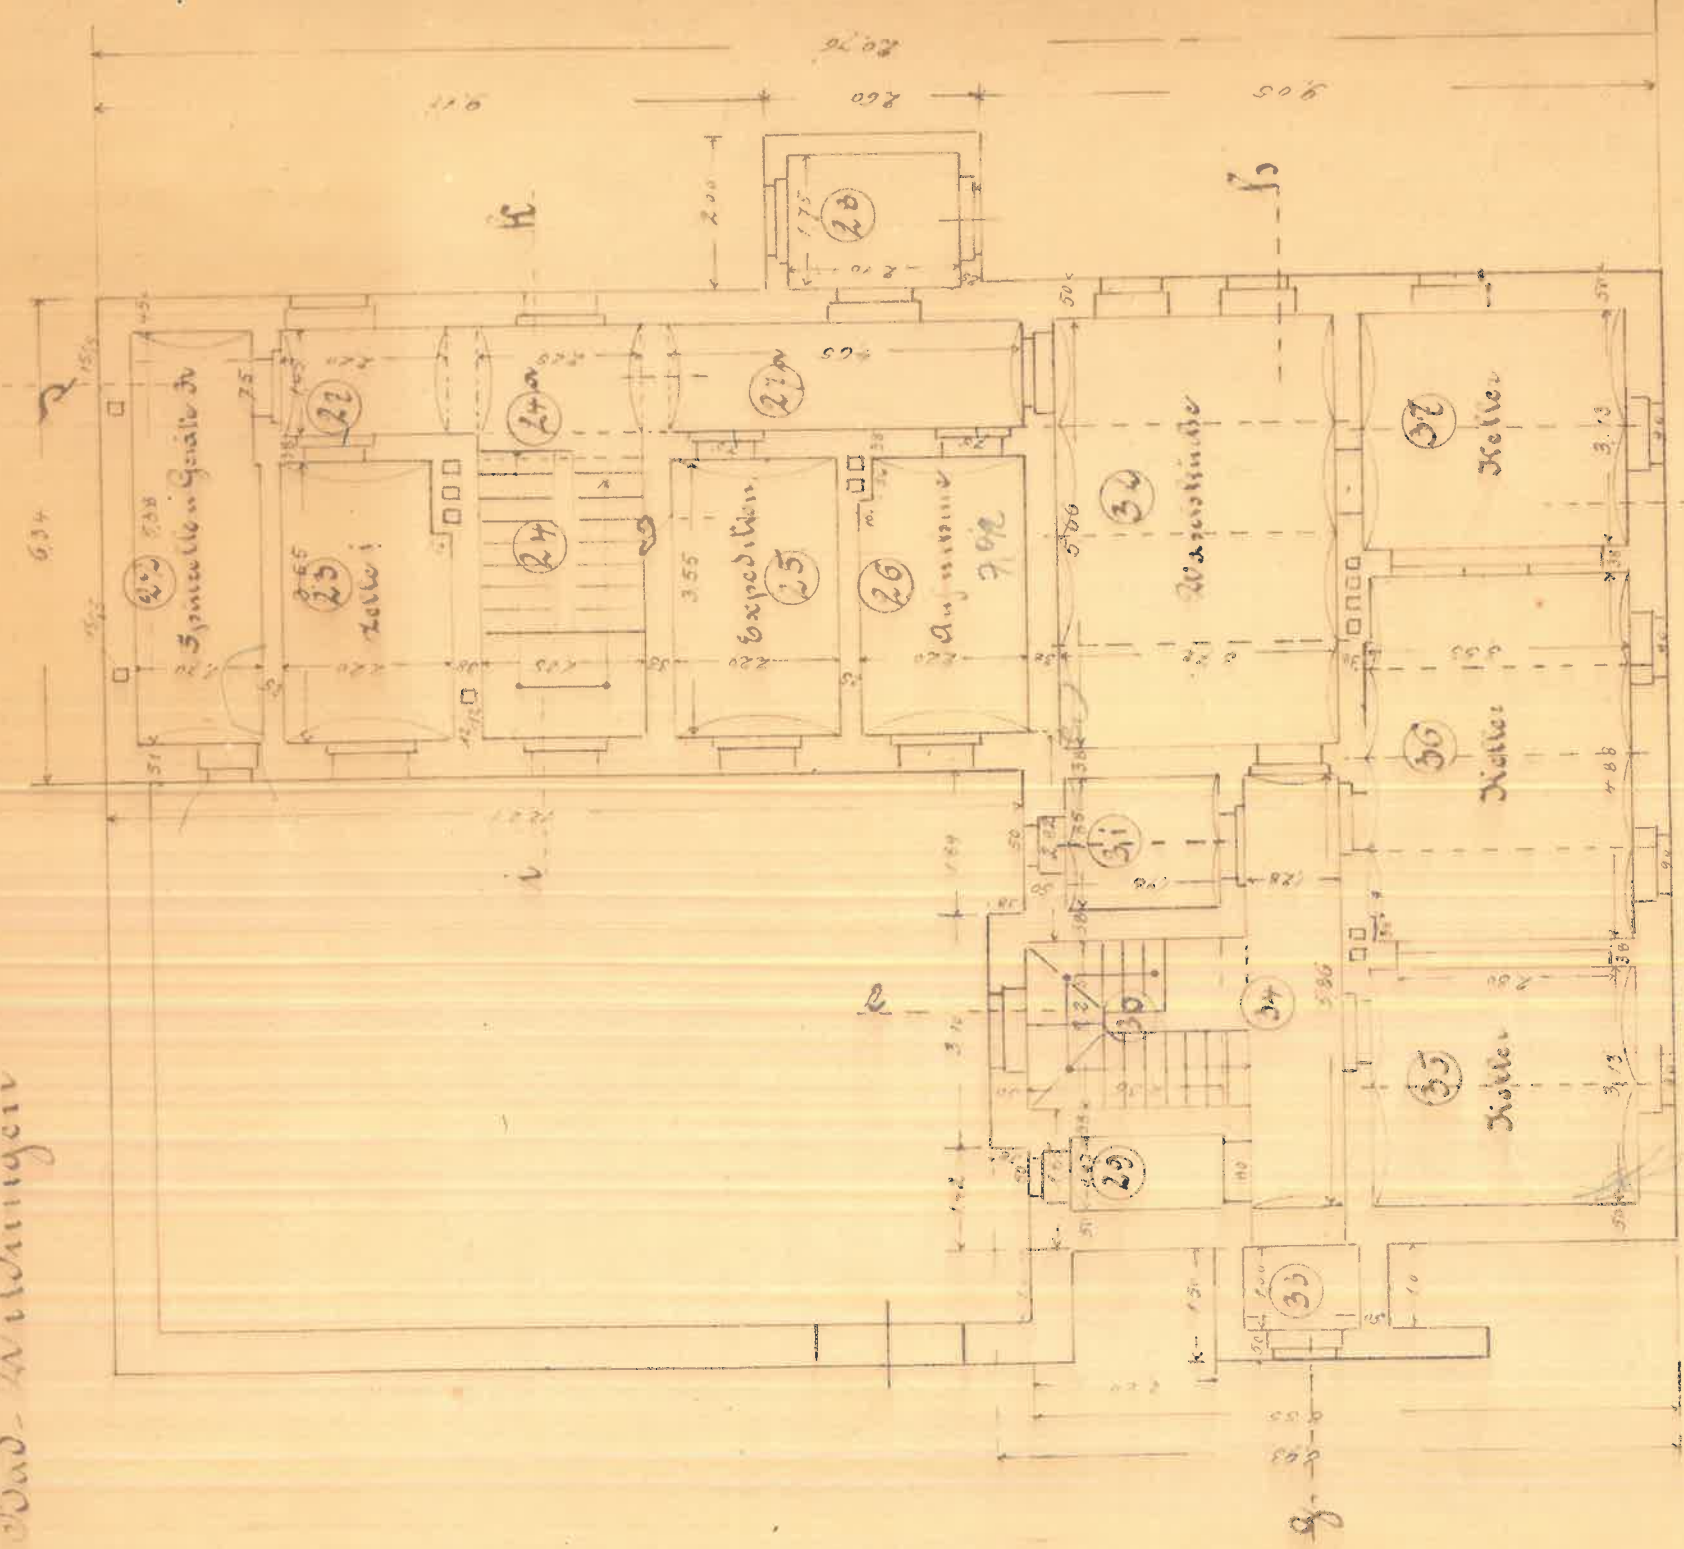

entworfenes Gefängnis mit Aufseherwohnung
für Bad-Widungen

Grundriß des oberen Kellergevißes

Maaßstab 1:100.