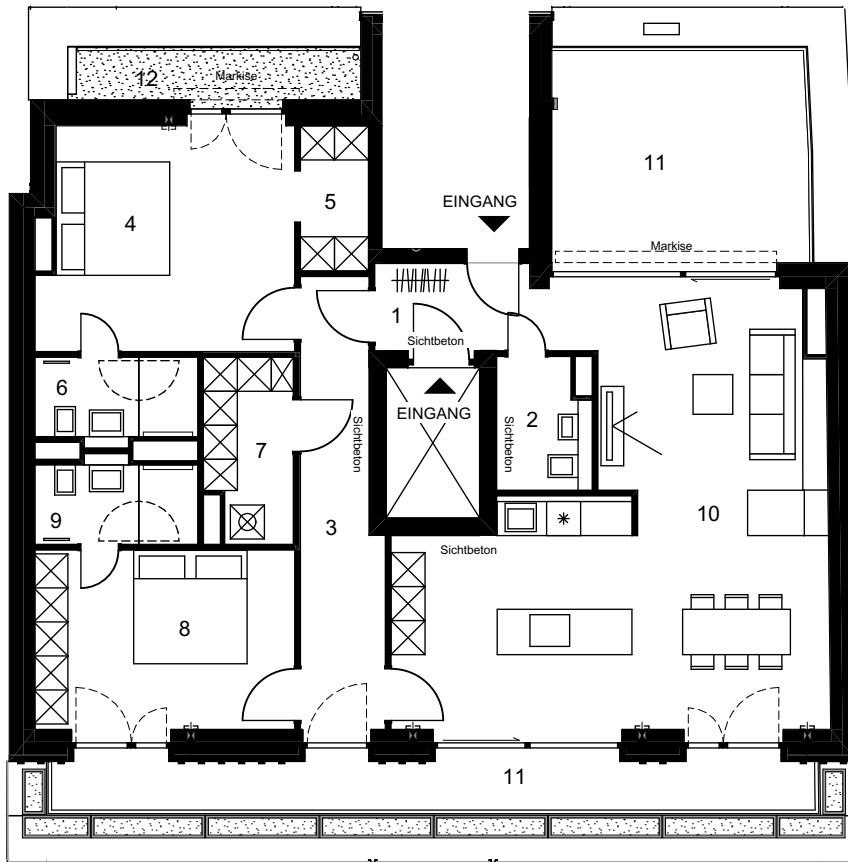

JUNGLE

Repsoldstraße Hamburg

6.1 STAFFELGESCHOSS 3 ZIMMER WOHNUNG

1 EINGANG / GARDEROBE	4,20 m ²
2 WC	3,70 m ²
3 FLUR	10,94 m ²
4 SCHLAFEN	17,66 m ²
5 ABSTELL / ANKLEIDE	3,16 m ²
6 BAD	4,17 m ²
8 SCHLAFEN	14,88 m ²
10 WOHNEN / KÜCHE	48,07 m ²
12 GRÜNDACH 5,19m ² (0%)	0,00 m ²
GESAMTFLÄCHE:	132,84 m²

7 ABSTELL	4,87 m ²
9 BAD	4,17 m ²
11 TERRASSEN 34,03 m ² (50%)	17,02m ²

1m