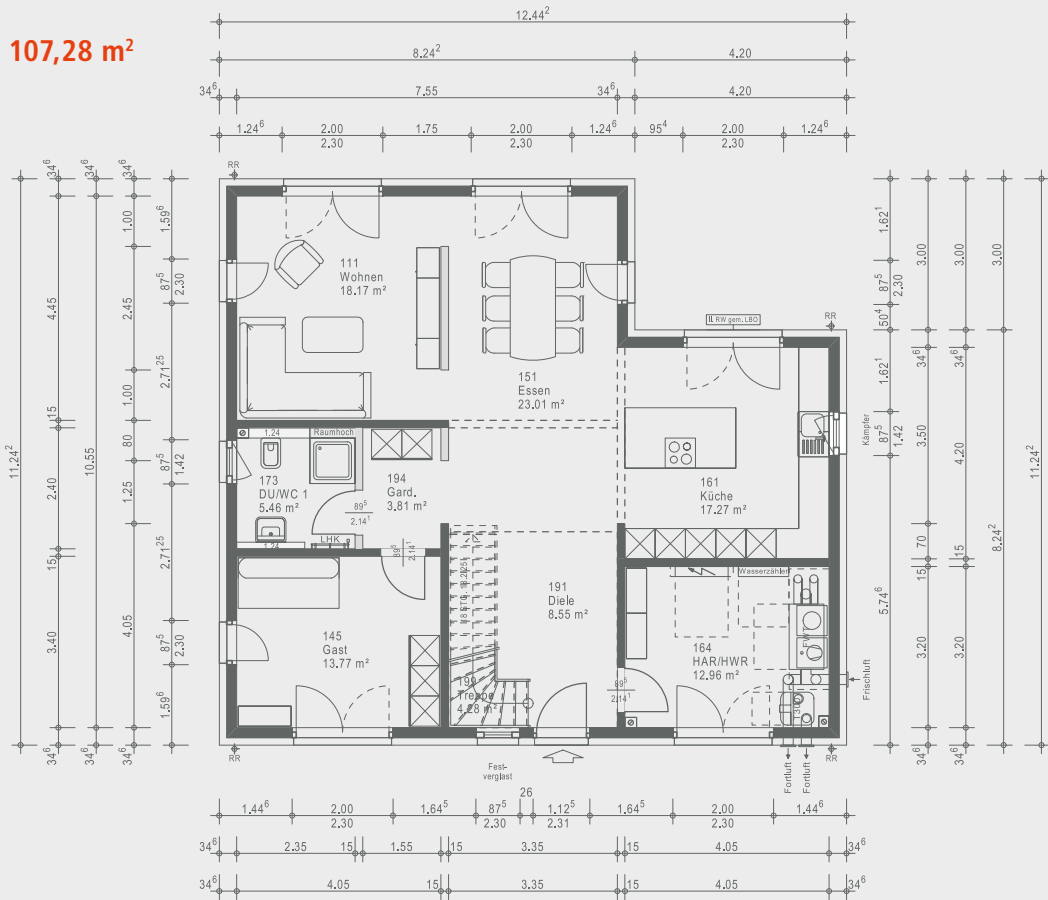

Stadtvilla 23 · Stadtvilla des Monats

Erdgeschoss 107,28 m²

Maßstab: 1:150

Obergeschoss 96,53 m²

Maßstab: 1:150