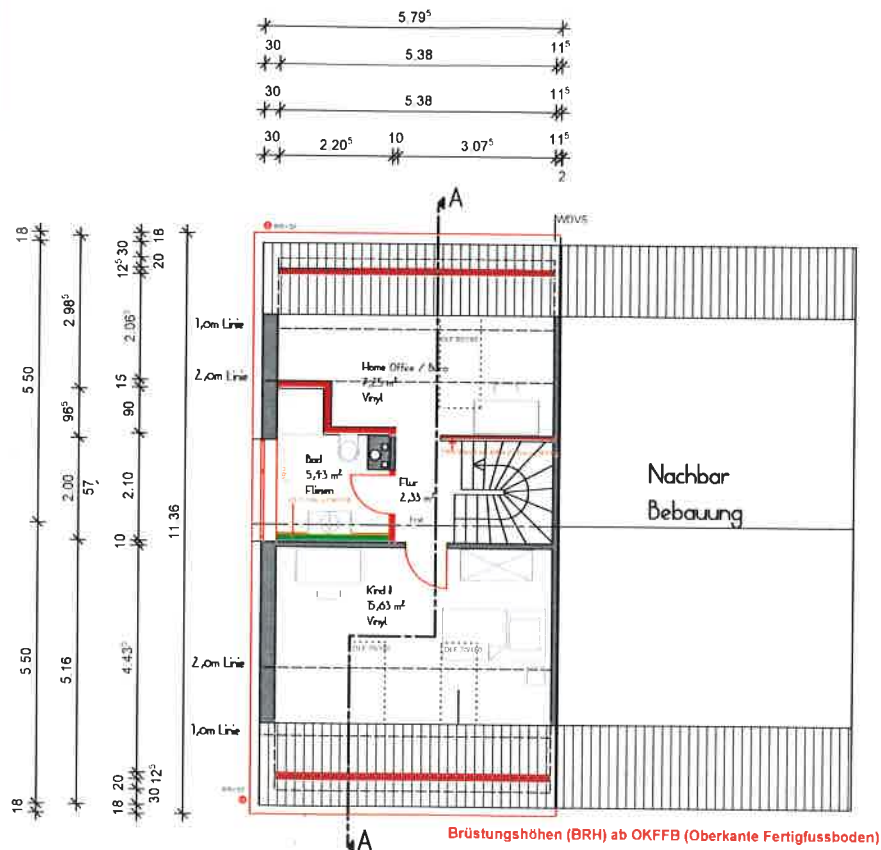

# Grundriss

5,5-Zi-Reihenendhaus mit ca. 145,00 m<sup>2</sup> Wfl.

**Erdgeschoss – Fritz-Erler-Str. 58, 97076 Würzburg**

# Grundriss

Grundriss Obergeschoss

5,5-Zi-Reihenendhaus mit ca. 145,00 m<sup>2</sup> Wfl.

**1. Obergeschoss – Fritz-Erler-Str. 58, 97076 Würzburg**

# Grundriss

**Grundriss Dachgeschoss**

5,5-Zi-Reihenendhaus mit ca. 145,00 m<sup>2</sup> Wfl.

**Dachgeschoss – Fritz-Erler-Str. 58, 97076 Würzburg**

## Grundriss

Nord-West Ansicht

Süd-Ost Ansicht

Süd-West Ansicht

5,5-Zi-Reihenendhaus mit ca. 145,00 m<sup>2</sup> Wfl.

**Ansichten – Fritz-Erler-Str. 58, 97076 Würzburg**