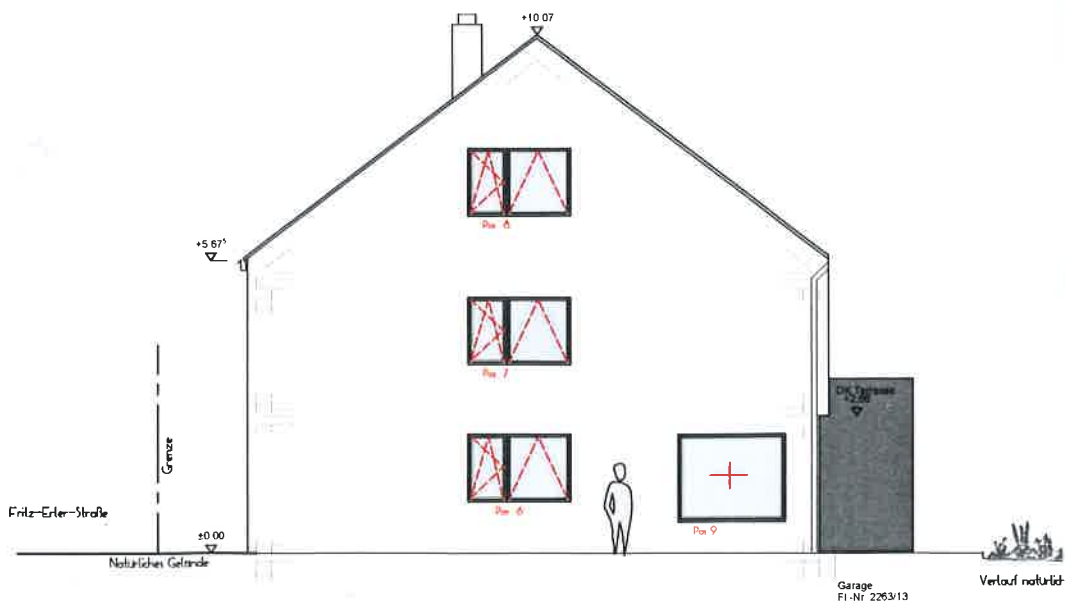

# Grundriss

5,5-Zi-Reihenendhaus mit ca. 145,00 m<sup>2</sup> Wfl.

**Erdgeschoss – Fritz-Erler-Str. 58, 97076 Würzburg**

# Grundriss

Grundriss Obergeschoss

5,5-Zi-Reihenendhaus mit ca. 145,00 m<sup>2</sup> Wfl.

**1. Obergeschoss – Fritz-Erler-Str. 58, 97076 Würzburg**

# Grundriss

**Grundriss Dachgeschoss**

5,5-Zi-Reihenendhaus mit ca. 145,00 m<sup>2</sup> Wfl.

**Dachgeschoss – Fritz-Erler-Str. 58, 97076 Würzburg**

## Grundriss

Nord-West Ansicht

Süd-Ost Ansicht

Süd-West Ansicht

5,5-Zi-Reihenendhaus mit ca. 145,00 m<sup>2</sup> Wfl.

**Ansichten – Fritz-Erler-Str. 58, 97076 Würzburg**