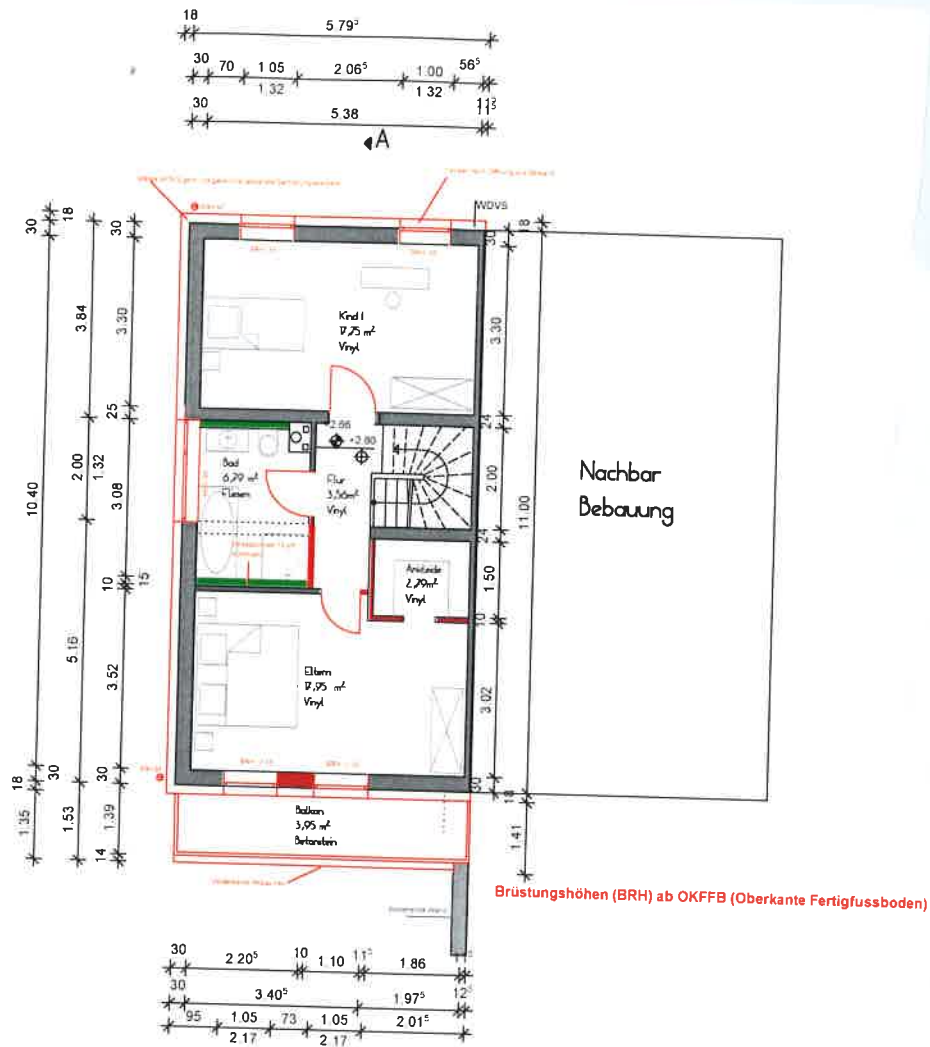

# Grundriss

5,5-Zi-Reihenendhaus mit ca. 145,00 m<sup>2</sup> Wfl.

**Erdgeschoss – Fritz-Erler-Str. 58, 97076 Würzburg**

# Grundriss

Grundriss Obergeschoss

5,5-Zi-Reihenendhaus mit ca. 145,00 m<sup>2</sup> Wfl.

**1. Obergeschoss – Fritz-Erler-Str. 58, 97076 Würzburg**

# Grundriss

**Grundriss Dachgeschoss**

5,5-Zi-Reihenendhaus mit ca. 145,00 m<sup>2</sup> Wfl.

**Dachgeschoss – Fritz-Erler-Str. 58, 97076 Würzburg**

## Grundriss

Nord-West Ansicht

Süd-Ost Ansicht

Süd-West Ansicht

5,5-Zi-Reihenendhaus mit ca. 145,00 m<sup>2</sup> Wfl.

**Ansichten – Fritz-Erler-Str. 58, 97076 Würzburg**