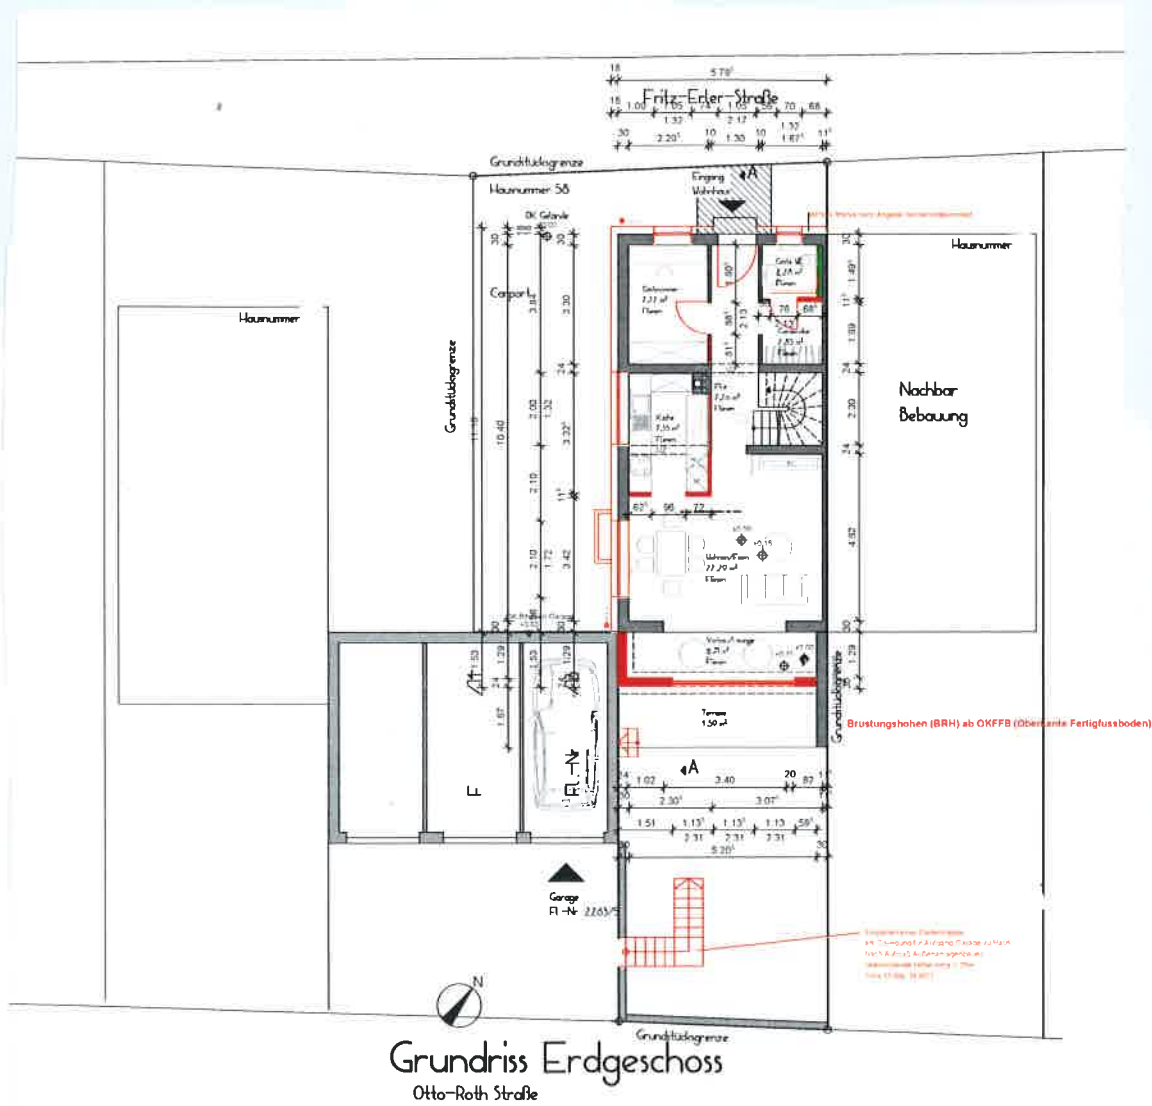

# Grundriss

5,5-Zi-Reihenendhaus mit ca. 145,00 m<sup>2</sup> Wfl.

**Erdgeschoss – Fritz-Erler-Str. 58, 97076 Würzburg**

# Grundriss

Grundriss Obergeschoss

5,5-Zi-Reihenendhaus mit ca. 145,00 m<sup>2</sup> Wfl.

**1. Obergeschoss – Fritz-Erler-Str. 58, 97076 Würzburg**

# Grundriss

**Grundriss Dachgeschoss**

5,5-Zi-Reihenendhaus mit ca. 145,00 m<sup>2</sup> Wfl.

**Dachgeschoss – Fritz-Erler-Str. 58, 97076 Würzburg**

## Grundriss

Nord-West Ansicht

Süd-Ost Ansicht

Süd-West Ansicht

5,5-Zi-Reihenendhaus mit ca. 145,00 m<sup>2</sup> Wfl.

**Ansichten – Fritz-Erler-Str. 58, 97076 Würzburg**