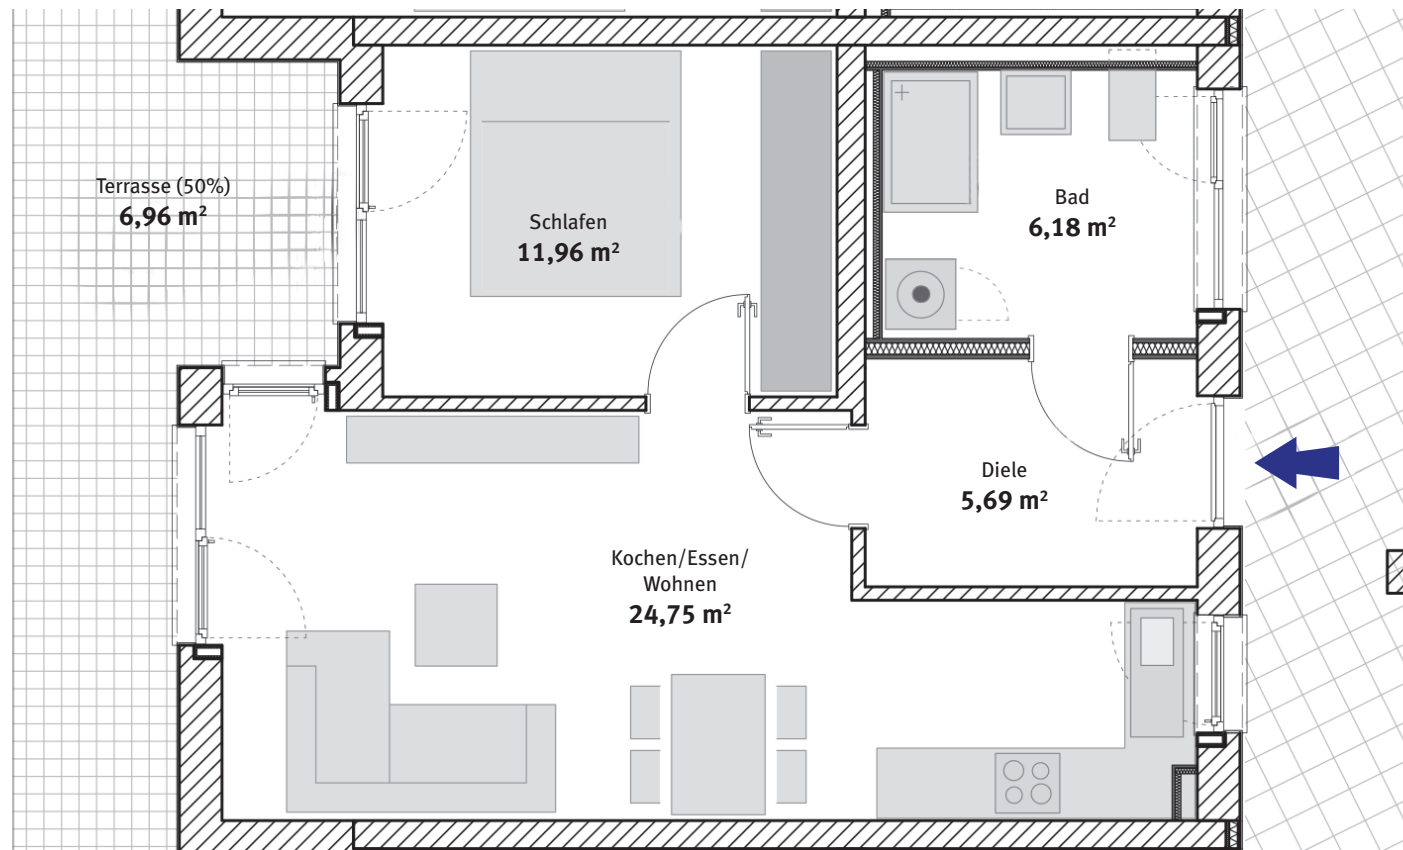

Wohnung: 39.2.0

EG / 2 Zi

Gesamtfläche: 55,54 m²

EINGANG
Wohnung: 39.2.0