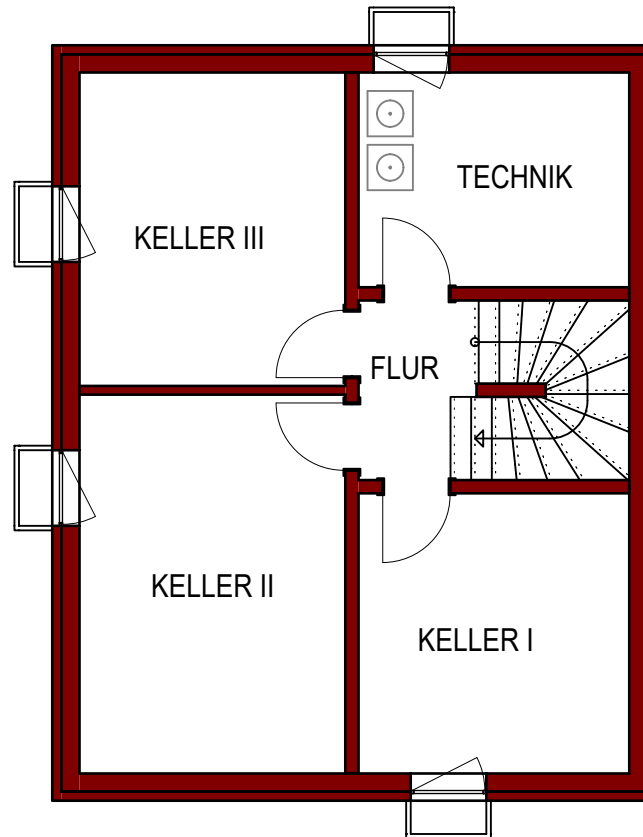

KELLERGESCHOSS

Nutzfläche Kellergeschoss

Flur	3,57 m ²
Technik	9,98 m ²
Keller I	13,05 m ²
Keller II	17,36 m ²
Keller III	14,34 m ²
	<hr/> <hr/>
	58,30 m ²